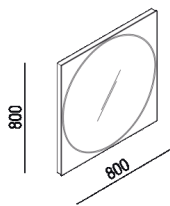

---

Specchio L 80 cm  
ASPEV88LE

García Cumini, 2021

---

---

Altezza: 80 cm

---

Larghezza: 80 cm