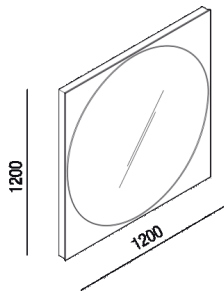

Specchio L 120 cm  
ASPEV1212LE

García Cumini, 2021

Altezza: 120 cm

Larghezza: 120 cm

Dimensioni principali

**Quote di montaggio**