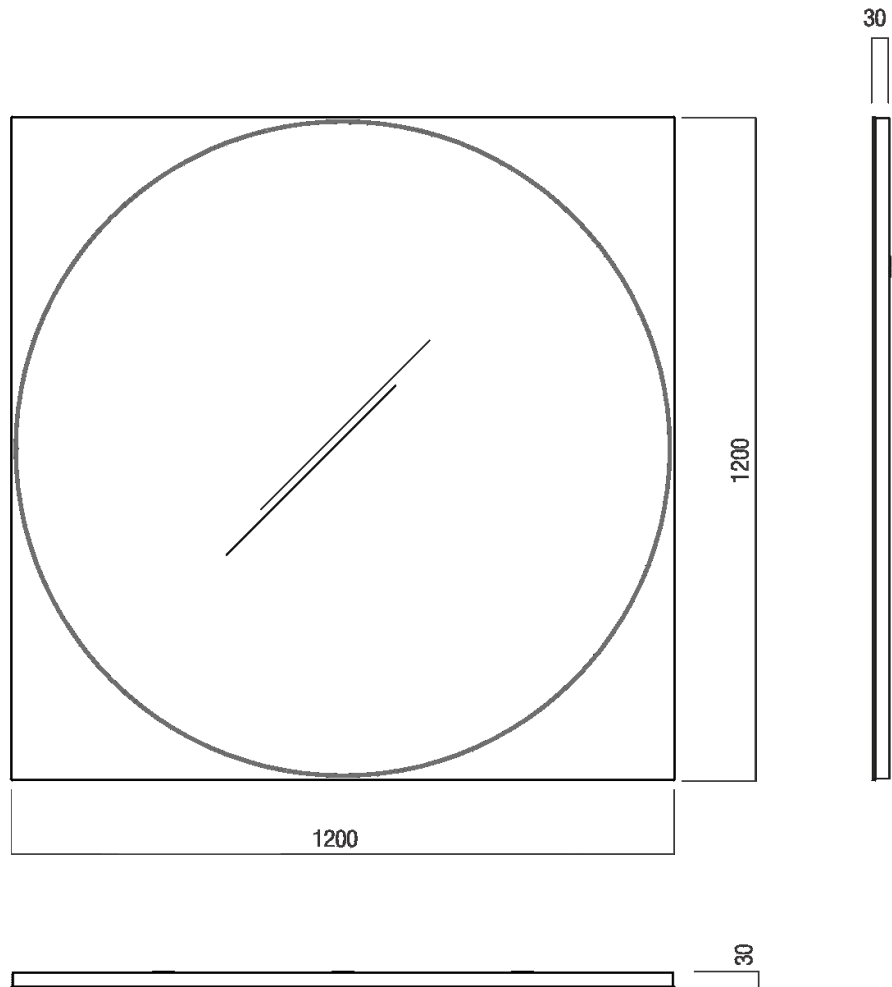

Specchio L 120 cm  
ASPEV1212LE

García Cumini, 2021

Altezza: 120 cm

Larghezza: 120 cm

Dimensioni principali

**Quote di montaggio**