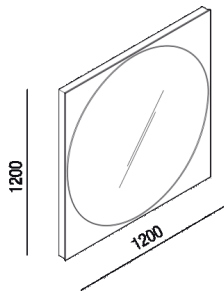

Mirror L 120 cm
ASPEV1212LE

García Cumini, 2021

Altezza: 120 cm

Larghezza: 120 cm