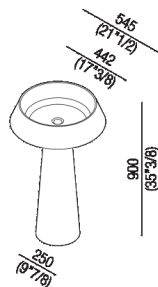

Lavabo a colonna predisposto per scarico a pavimento
ACER1082EFPG

Angelo Mangiarotti, 2018 (1970)

Lavabo free-standing in marmo Petit Granit per uso esterno.