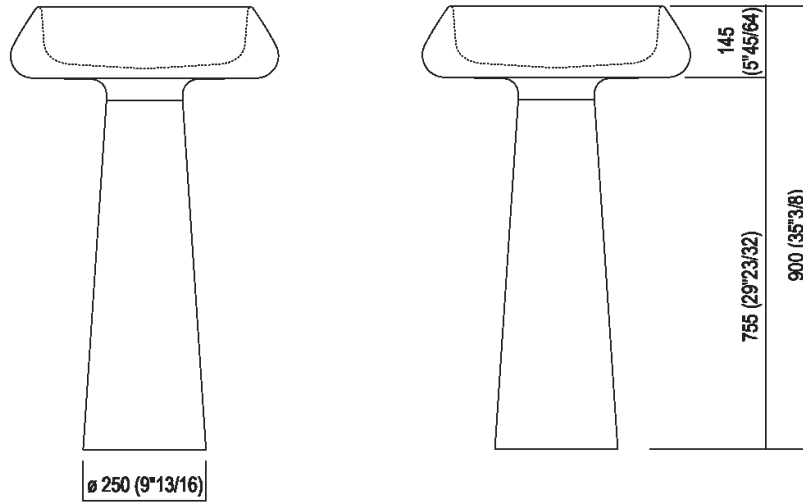

Lavabo a colonna predisposto per scarico a pavimento  
 ACER1082EFPG

Angelo Mangiarotti, 2018 (1970)

Lavabo free-standing in marmo Petit Granit per uso esterno.

**Finiture**

Petit Granit

**Materiali**

Marmo

Lavabo in marmo Petit Granit; con bacino cilindrico e appoggio a terra, senza foro per rubinetto, a scarico libero, compreso di kit di fissaggio. Versione per utilizzo ad isola, compresa di piletta completa di calotta nella stessa finitura del lavabo (.MET0563). Per la versione con scarico a pavimento è obbligatorio l'inserimento del sifone .MET0475.

Altezza:	90 cm	35" 3/8 inches
Diametro:	54.5 cm	21" 1/2 inches
Peso:	95 kg	209 lbs
Confezione:	55 x 48 x 28 cm	21" 5/8 x 26" 6/8 x 31" 4/8 inches
Peso della confezione:	115 kg	254 lbs

Note: Il lavabo può essere fornito anche in pietre o marmi a richiesta del cliente con costo da preventivare e previa verifica tecnica.

Dimensioni principali

Quote di montaggio: rubinetteria a pavimento

Scarico per sifone a bottiglia  
Drain for bottle trap