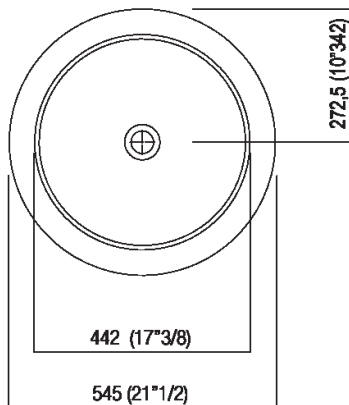

Lavabo in marmo Petit Granit; con bacino cilindrico e appoggio a terra, senza foro per rubinetto, a scarico libero, compreso di kit di fissaggio. Versione per utilizzo ad isola, compresa di piletta completa di calotta nella stessa finitura del lavabo (.MET0563). Per la versione con scarico a pavimento è obbligatorio l'inserimento del sifone .MET0475.

Altezza:	90 cm	35" 3/8 inches
Diametro:	54.5 cm	21" 1/2 inches
Peso:	95 kg	209 lbs
Confezione:	55 x 48 x 28 cm	21" 5/8 x 26" 6/8 x 31" 4/8 inches
Peso della confezione:	115 kg	254 lbs

Note: Il lavabo può essere fornito anche in pietre o marmi a richiesta del cliente con costo da preventivare e previa verifica tecnica.

Dimensioni principali

Quote di montaggio: rubinetteria a pavimento

Scarico per sifone a bottiglia  
Drain for bottle trap