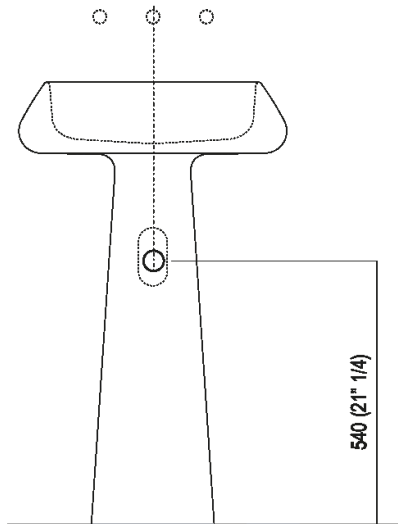

Lavabo in marmo Petit Granit; con bacino cilindrico e appoggio a terra, senza foro per rubinetto, a scarico libero, compreso di kit di fissaggio. Versione per utilizzo ad isola, compresa di piletta completa di calotta nella stessa finitura del lavabo (.MET0563). Per la versione con scarico a pavimento è obbligatorio l'inserimento del sifone .MET0475.

Altezza:	90 cm	35" 3/8 inches
Diametro:	54.5 cm	21" 1/2 inches
Peso:	95 kg	209 lbs
Confezione:	55 x 48 x 28 cm	21" 5/8 x 26" 6/8 x 31" 4/8 inches
Peso della confezione:	115 kg	254 lbs

Note: Il lavabo può essere fornito anche in pietre o marmi a richiesta del cliente con costo da preventivare e previa verifica tecnica.

Dimensioni principali

Quote di montaggio: rubinetteria a pavimento

Scarico per sifone a bottiglia  
Drain for bottle trap