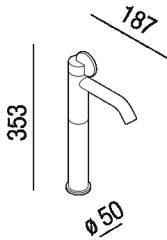

Miscelatore monoforo per lavabo
ALIM413D_

Patricia Urquiola, 2021

Miscelatore per lavabo monoforo, con flessibili di alimentazione.

Altezza: 35.5 cm 13" 57/64 inches

Diametro: 5 cm 2" inches

ProfonditÃ : 18.7 cm 7" 23/64 inches

Note: Ordinabile da maggio 2021