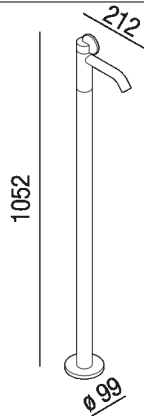

Miscelatore monoforo per lavabo
 .ELIM414D_+.ILIX414D

Patricia Urquiola, 2021

Miscelatore per lavabo monoforo, predisposto per fissaggio a pavimento.

Altezza:	104.2 cm	41" 1/32 inches
Diametro:	9.9 cm	3" 57/64 inches
ProfonditÃ :	21.2 cm	8" 11/32 inches

Dimensioni principali