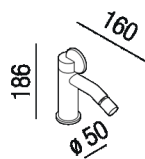

Miscelatore per bidet monoforo
ALIM416D_

Patricia Urquiola, 2021

Miscelatore per bidet monoforo, con flessibili di alimentazione.

Altezza: 18.6 cm 7" 21/64 inches

Diametro: 5 cm 2" inches

ProfonditÃ : 16 cm 6" 19/64 inches

Note: Ordinabile da maggio 2021