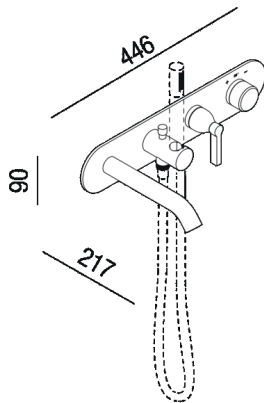

Gruppo termostatico per vasca
 .EMIX443_+.ILIX443

Gruppo termostatico ad incasso per vasca, con deviatore e supporto per doccia.

Altezza:	9 cm	3" 35/64 inches
Larghezza:	44.6 cm	17" 9/16 inches
Profondità :	21.7 cm	8" 35/64 inches

Finiture

-  Cromo
-  Brunito spazzolato
-  Nero
-  Ottone naturale spazzolato

Materiali

-  Ottone

Dimensioni principali