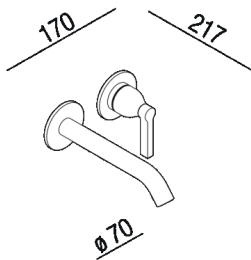

Miscelatore ad incasso per vasca
.EMIX437D_+ILIX431D

Benedini Associati, 2021

Miscelatore ad incasso per vasca, bocca L 20 cm.

Diametro:	7 cm	2" 3/4 inches
Profondità :	21.7 cm	8" 35/64 inches

Finiture

-  Cromo
-  Brunito spazzolato
-  Nero
-  Ottone naturale spazzolato