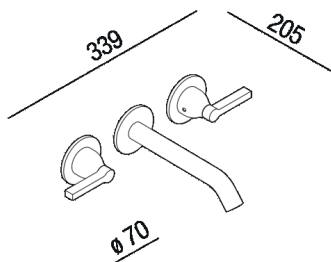

Gruppo lavabo a doppio comando
.EMIX422_+.ILIX420

Benedini Associati, 2021

Gruppo lavabo da incasso a doppio comando.

Lunghezza: 33.9 cm 13" 11/12 inches

Diametro: 7 cm 2" 3/4 inches

Profondità : 20.5 cm 8" 5/64 inches

Finiture

Nero opaco

Brunito spazzolato

Cromo

Ottone naturale spazzolato

Materiali

Ottone

Dimensioni principali