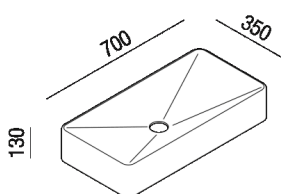

Lavabo d'appoggio rettangolare  
 ACER0385\_

Benedini Associati, 2021

**Materiali**

-  solid surface
-  Marmo

Lavabo d'appoggio rettangolare in Solid surface bianco realizzato da termoformatura, in marmo bianco di Carrara, marmo grigio carnico, marmo nero Marquina, marmo verde Alpi, o marmo Emperador dark o Petit granit, a scarico libero e senza foro per rubinetto. Il lavabo è compreso di piletta con calotta nella stessa finitura del lavabo.

Altezza:	13 cm	5" 1/8 inches
Larghezza:	70 cm	27 9/16 inches
Peso:	10 kg	22 lbs
Confezione:	40 x 75 x 15 cm	15 3/4 x 29 1/2 x 5 7/8 inches
Peso della confezione:	12 kg	26 lbs

Note: I lavabi possono essere forniti in marmo Calacatta Vagli e Calacatta viola o con pietre o marmi a richiesta del cliente con costo da preventivare. Le misure sopra riportate sono riferite alla versione in Solid Surface, per la versione in marmo le misure sono: Peso: 40 kg Confezione: 40 x 75 x 15 cm Peso della confezione: 60 kg