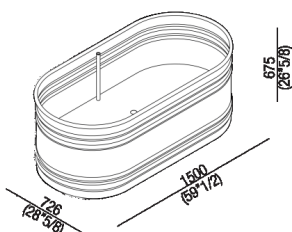

Vasca
 AVAS0912_

Patricia Urquiola, 2013

Vasca free-standing in acciaio con lunghezza
 155 cm.

Vasca ovale in acciaio verniciato bianco (RAL9003) o con esterno grigio scuro (RAL7021) o grigio chiaro (RAL7044); con circuito per troppo pieno esterno bianco. Disponibile con due dimensioni: Vieques (cm 171, h cm 62,5) e Vieques XS (cm 155, h cm 67,5). Accessoriabile con poggiaschiena e ripiano porta oggetti realizzati in iroko, applicabili sul bordo della vasca. La versione bicolore può essere realizzata con colore indicato dal cliente con costo da preventivare. È obbligatorio l'utilizzo della piletta sifonata .MET0433WU (.MET0434 per vasche in esposizione).

Altezza:	67.5 cm	26" 5/8 inches
Lunghezza:	150 cm	59" 1/2 inches
Peso:	65 kg	143 lbs
Profondità :	72.6 cm	28" 5/8 inches
Capacità:	320 l	85 gal
Confezione:	87 x 165 x 70 cm	34" 1/4 x 65" x 27" 1/2 inches
Peso della confezione:	88 kg	195 lbs

Finiture

Bianco

Bianco/grigio scuro

Bianco/grigio chiaro

Materiali

Acciaio

Dimensioni principali

Posizione scarico

* inserisce gruppo / axial distance for tap
 ** filo inferiore gruppo / Tap's lower edge

Quote per piantane da terra

	A	B	C	D
FEZ (ARUB140, RAUB145, ARUB170N)	80 (3*1/8)	170 (6*11/16)	540 (21*17/64)	920 (36*7/32)
MEMORY (ARUB1078, ARUB1072, ARUB1033)	80 (3*1/8)	170 (6*11/16)	540 (21*17/64)	920 (36*7/32)
SQUARE (ARUB0961L, ARUB0934L, ARUB0935NL, ARUB0936NL, ARUB0952L, ARUB1024N, ARUB1112, ARUB1115)	80 (3*1/8)	140 (5*33/64)	520 (20*15/32)	900 (35*7/16)
SEN (ASEN0911)	80 (3*1/8)	140 (5*33/64)	520 (20*15/32)	900 (35*7/16)