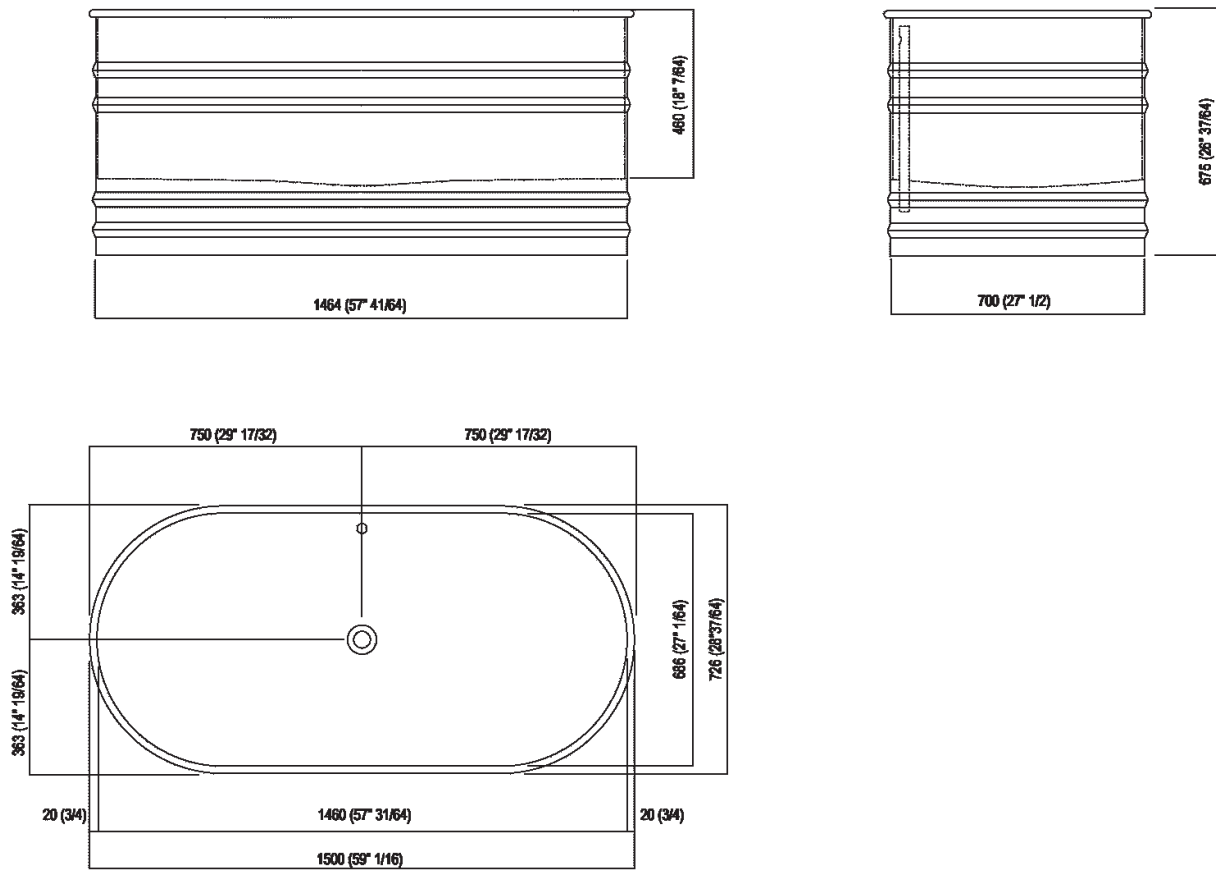

Vasca
 AVAS0912_

Patricia Urquiola, 2013

Vasca free-standing in acciaio con lunghezza
 155 cm.

Vasca ovale in acciaio verniciato bianco (RAL9003) o con esterno grigio scuro (RAL7021) o grigio chiaro (RAL7044); con circuito per troppo pieno esterno bianco. Disponibile con due dimensioni: Vieques (cm 171, h cm 62,5) e Vieques XS (cm 155, h cm 67,5). Accessoriabile con poggiaschiena e ripiano porta oggetti realizzati in iroko, applicabili sul bordo della vasca. La versione bicolore può essere realizzata con colore indicato dal cliente con costo da preventivare. È obbligatorio l'utilizzo della piletta sifonata .MET0433WU (.MET0434 per vasche in esposizione).

Finiture

Bianco

Bianco/grigio scuro

Bianco/grigio chiaro

Materiali

Acciaio

Dimensioni principali

Posizione scarico

Quote per rubinetteria a parete

	A*	B**
FEZ (ARUB050000L, ARUB051000L, ARUB150000C, ARUB151000C, ARUB1089S, ARUB190000C, ARUB191000C, ARUB1091S)	780 (30*45/64)	-
MEMORY (ARUB1076S, ARUB1077S, ARUB1040S)	780 (30*45/64)	-
SQUARE (ARUB0932N, ARUB0933N, ARUB1117)	-	780 (30*45/64)
SEN (ASEN0912V)	-	830 (32*43/64)

* inserisce gruppo / axial distance for tap
 ** filo inferiore gruppo / Tap's lower edge

Quote per piantane da terra

	A	B	C	D
FEZ (ARUB140, RAUB145, ARUB170N)	80 (3*1/8)	170 (6*11/16)	540 (21*17/64)	920 (36*7/32)
MEMORY (ARUB1078, ARUB1072, ARUB1033)	80 (3*1/8)	170 (6*11/16)	540 (21*17/64)	920 (36*7/32)
SQUARE (ARUB0961L, ARUB0934L, ARUB0935NL, ARUB0936NL, ARUB0952L, ARUB1024N, ARUB1112, ARUB1115)	80 (3*1/8)	140 (5*33/64)	520 (20*15/32)	900 (35*7/16)
SEN (ASEN0911)	80 (3*1/8)	140 (5*33/64)	520 (20*15/32)	900 (35*7/16)