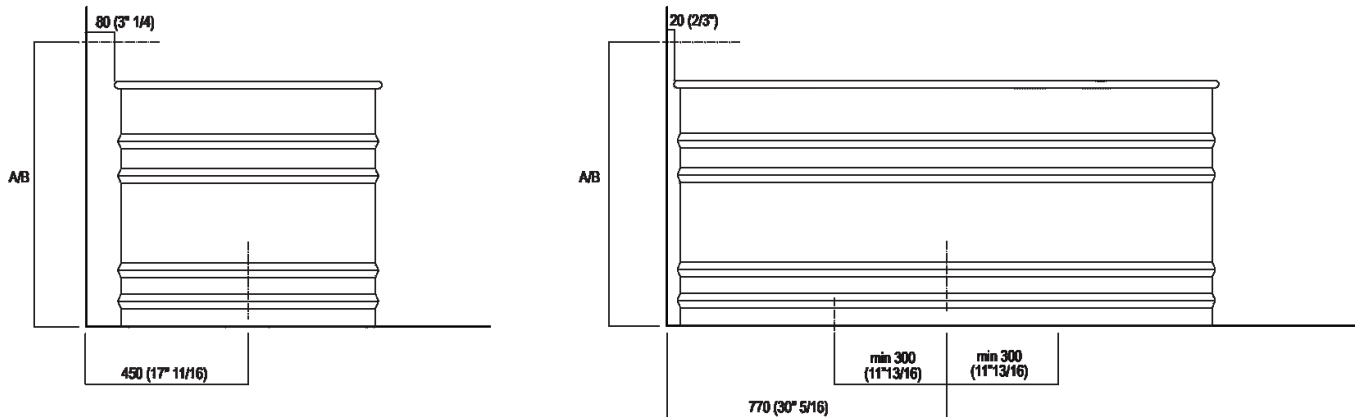

Vasca
 AVAS0912_

Patricia Urquiola, 2013

Vasca free-standing in acciaio con lunghezza
 155 cm.

Vasca ovale in acciaio verniciato bianco (RAL9003) o con esterno grigio scuro (RAL7021) o grigio chiaro (RAL7044); con circuito per troppo pieno esterno bianco. Disponibile con due dimensioni: Vieques (cm 171, h cm 62,5) e Vieques XS (cm 155, h cm 67,5). Accessoriabile con poggiaschiena e ripiano porta oggetti realizzati in iroko, applicabili sul bordo della vasca. La versione bicolore può essere realizzata con colore indicato dal cliente con costo da preventivare. È obbligatorio l'utilizzo della piletta sifonata .MET0433WU (.MET0434 per vasche in esposizione).

Finiture

Bianco

Bianco/grigio scuro

Bianco/grigio chiaro

Materiali

Acciaio

Dimensioni principali

Posizione scarico

Quote per rubinetteria a parete

	A*	B**
FEZ (ARUB050000L, ARUB051000L, ARUB150000C, ARUB151000C, ARUB1089S, ARUB190000C, ARUB191000C, ARUB1091S)	780 (30*45/64)	-
MEMORY (ARUB1076S, ARUB1077S, ARUB1040S)	780 (30*45/64)	-
SQUARE (ARUB0932N, ARUB0933N, ARUB1117)	-	780 (30*45/64)
SEN (ASEN0912V)	-	830 (32*43/64)

* inserisce gruppo / axial distance for tap
 ** filo inferiore gruppo / Tap's lower edge

Quote per piantane da terra

	A	B	C	D
FEZ (ARUB140, RAUB145, ARUB170N)	80 (3*1/8)	170 (6*11/16)	540 (21*17/64)	920 (36*7/32)
MEMORY (ARUB1078, ARUB1072, ARUB1033)	80 (3*1/8)	170 (6*11/16)	540 (21*17/64)	920 (36*7/32)
SQUARE (ARUB0961L, ARUB0934L, ARUB0935NL, ARUB0936NL, ARUB0952L, ARUB1024N, ARUB1112, ARUB1115)	80 (3*1/8)	140 (5*33/64)	520 (20*15/32)	900 (35*7/16)
SEN (ASEN0911)	80 (3*1/8)	140 (5*33/64)	520 (20*15/32)	900 (35*7/16)