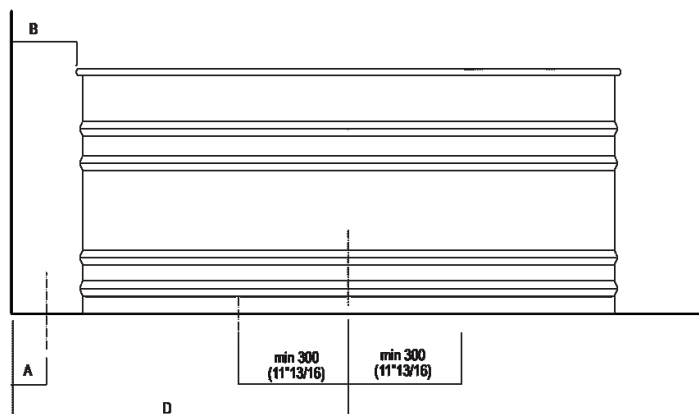

Vasca
 AVAS0912_

Patricia Urquiola, 2013

Vasca free-standing in acciaio con lunghezza
 155 cm.

Vasca ovale in acciaio verniciato bianco (RAL9003) o con esterno grigio scuro (RAL7021) o grigio chiaro (RAL7044); con circuito per troppo pieno esterno bianco. Disponibile con due dimensioni: Vieques (cm 171, h cm 62,5) e Vieques XS (cm 155, h cm 67,5). Accessoriabile con poggiaschiena e ripiano porta oggetti realizzati in iroko, applicabili sul bordo della vasca. La versione bicolore può essere realizzata con colore indicato dal cliente con costo da preventivare. È obbligatorio l'utilizzo della piletta sifonata .MET0433WU (.MET0434 per vasche in esposizione).

Finiture

Bianco

Bianco/grigio scuro

Bianco/grigio chiaro

Materiali

Acciaio

Dimensioni principali

Posizione scarico

Quote per rubinetteria a parete

	A*	B**
FEZ (ARUB050000L, ARUB051000L, ARUB150000C, ARUB151000C, ARUB1089S, ARUB190000C, ARUB191000C, ARUB1091S)	780 (30*45/64)	-
MEMORY (ARUB1076S, ARUB1077S, ARUB1040S)	780 (30*45/64)	-
SQUARE (ARUB0932N, ARUB0933N, ARUB1117)	-	780 (30*45/64)
SEN (ASEN0912V)	-	830 (32*43/64)

* inserisce gruppo / axial distance for tap
 ** filo inferiore gruppo / Tap's lower edge

Quote per piantane da terra

	A	B	C	D
FEZ (ARUB140, RAUB145, ARUB170N)	80 (3*1/8)	170 (6*11/16)	540 (21*17/64)	920 (36*7/32)
MEMORY (ARUB1078, ARUB1072, ARUB1033)	80 (3*1/8)	170 (6*11/16)	540 (21*17/64)	920 (36*7/32)
SQUARE (ARUB0961L, ARUB0934L, ARUB0935NL, ARUB0936NL, ARUB0952L, ARUB1024N, ARUB1112, ARUB1115)	80 (3*1/8)	140 (5*33/64)	520 (20*15/32)	900 (35*7/16)
SEN (ASEN0911)	80 (3*1/8)	140 (5*33/64)	520 (20*15/32)	900 (35*7/16)