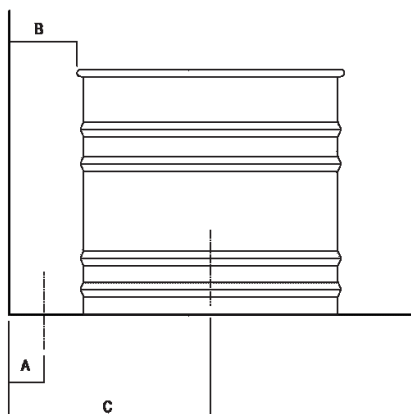

Vasca
 AVAS0912_

Patricia Urquiola, 2013

Vasca free-standing in acciaio con lunghezza
 155 cm.

Vasca ovale in acciaio verniciato bianco (RAL9003) o con esterno grigio scuro (RAL7021) o grigio chiaro (RAL7044); con circuito per troppo pieno esterno bianco. Disponibile con due dimensioni: Vieques (cm 171, h cm 62,5) e Vieques XS (cm 155, h cm 67,5). Accessoriabile con poggiaschiena e ripiano porta oggetti realizzati in iroko, applicabili sul bordo della vasca. La versione bicolore può essere realizzata con colore indicato dal cliente con costo da preventivare. È obbligatorio l'utilizzo della piletta sifonata .MET0433WU (.MET0434 per vasche in esposizione).

Finiture

Bianco

Bianco/grigio scuro

Bianco/grigio chiaro

Materiali

Acciaio

Dimensioni principali

Posizione scarico

Quote per rubinetteria a parete

	A*	B**
FEZ (ARUB050000L, ARUB051000L, ARUB150000C, ARUB151000C, ARUB1089S, ARUB190000C, ARUB191000C, ARUB1091S)	780 (30*45/64)	-
MEMORY (ARUB1076S, ARUB1077S, ARUB1040S)	780 (30*45/64)	-
SQUARE (ARUB0932N, ARUB0933N, ARUB1117)	-	780 (30*45/64)
SEN (ASEN0912V)	-	830 (32*43/64)

* inserisce gruppo / axial distance for tap
 ** filo inferiore gruppo / Tap's lower edge

Quote per piantane da terra

	A	B	C	D
FEZ (ARUB140, RAUB145, ARUB170N)	80 (3*1/8)	170 (6*11/16)	540 (21*17/64)	920 (36*7/32)
MEMORY (ARUB1078, ARUB1072, ARUB1033)	80 (3*1/8)	170 (6*11/16)	540 (21*17/64)	920 (36*7/32)
SQUARE (ARUB0961L, ARUB0934L, ARUB0935NL, ARUB0936NL, ARUB0952L, ARUB1024N, ARUB1112, ARUB1115)	80 (3*1/8)	140 (5*33/64)	520 (20*15/32)	900 (35*7/16)
SEN (ASEN0911)	80 (3*1/8)	140 (5*33/64)	520 (20*15/32)	900 (35*7/16)