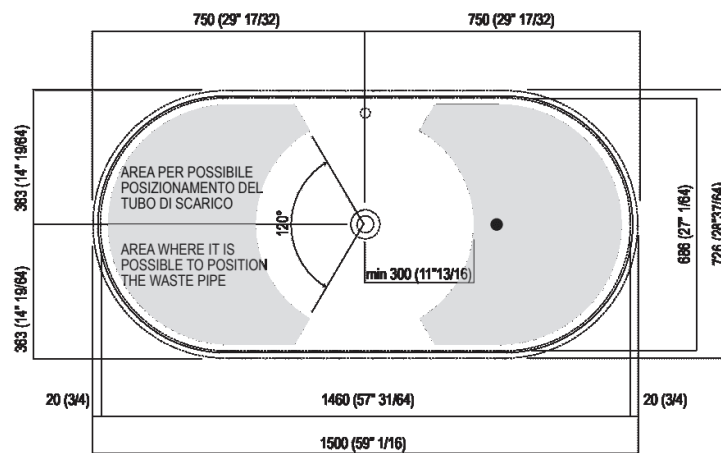

Vasca
 AVAS0912_

Patricia Urquiola, 2013

Vasca free-standing in acciaio con lunghezza
 155 cm.

Vasca ovale in acciaio verniciato bianco (RAL9003) o con esterno grigio scuro (RAL7021) o grigio chiaro (RAL7044); con circuito per troppo pieno esterno bianco. Disponibile con due dimensioni: Vieques (cm 171, h cm 62,5) e Vieques XS (cm 155, h cm 67,5). Accessoriabile con poggiaschiena e ripiano porta oggetti realizzati in iroko, applicabili sul bordo della vasca. La versione bicolore può essere realizzata con colore indicato dal cliente con costo da preventivare. È obbligatorio l'utilizzo della piletta sifonata .MET0433WU (.MET0434 per vasche in esposizione).

Finiture

Bianco

Bianco/grigio scuro

Bianco/grigio chiaro

Materiali

Acciaio

Dimensioni principali

Posizione scarico

Quote per rubinetteria a parete

	A*	B**
FEZ (ARUB050000L, ARUB051000L, ARUB150000C, ARUB151000C, ARUB1089S, ARUB190000C, ARUB191000C, ARUB1091S)	780 (30*45/64)	-
MEMORY (ARUB1076S, ARUB1077S, ARUB1040S)	780 (30*45/64)	-
SQUARE (ARUB0932N, ARUB0933N, ARUB1117)	-	780 (30*45/64)
SEN (ASEN0912V)	-	830 (32*43/64)

* inserisce gruppo / axial distance for tap
 ** filo inferiore gruppo / Tap's lower edge

Quote per piantane da terra

	A	B	C	D
FEZ (ARUB140, RAUB145, ARUB170N)	80 (3*1/8)	170 (6*11/16)	540 (21*17/64)	920 (36*7/32)
MEMORY (ARUB1078, ARUB1072, ARUB1033)	80 (3*1/8)	170 (6*11/16)	540 (21*17/64)	920 (36*7/32)
SQUARE (ARUB0961L, ARUB0934L, ARUB0935NL, ARUB0936NL, ARUB0952L, ARUB1024N, ARUB1112, ARUB1115)	80 (3*1/8)	140 (5*33/64)	520 (20*15/32)	900 (35*7/16)
SEN (ASEN0911)	80 (3*1/8)	140 (5*33/64)	520 (20*15/32)	900 (35*7/16)