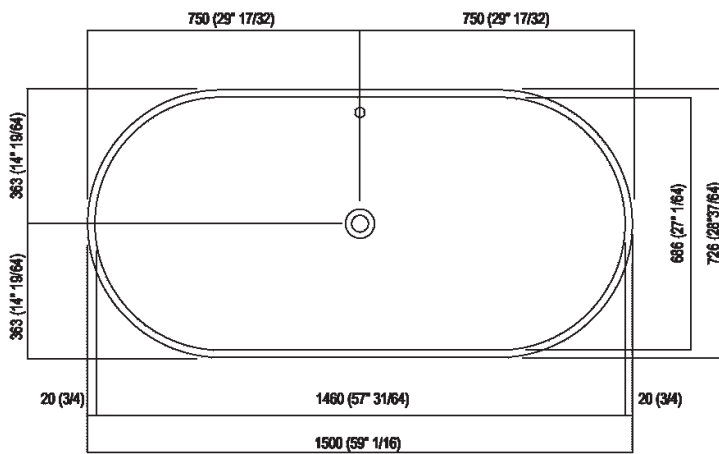

Vasca  
 AVAS0912E\_

Patricia Urquiola, 2013

Vasca dalle dimensioni ridotte in acciaio inox per un ideale utilizzo in ambienti aperti.

Vasca ovale in acciaio inox verniciato bianco (RAL9003) o con esterno grigio scuro (RAL7021) o grigio chiaro (RAL7044); con circuito per troppo pieno esterno bianco. Disponibile con due dimensioni: Vieques (cm 171, h cm 62,5) e Vieques XS (cm 155, h cm 67,5). Accessoriabile con poggiaschiena e ripiano porta oggetti realizzati in iroko, applicabili sul bordo della vasca. La versione bicolore può essere realizzata con colore indicato dal cliente con costo da preventivare. Entrambe le versioni sono complete di piletta sifonata .MET0433WU con calotta verniciata bianca.

Altezza:	67.5 cm	26" 5/8 inches
Lunghezza:	150 cm	59" 1/2 inches
Peso:	65 kg	143 lbs
Profondità :	72.6 cm	28" 5/8 inches
Capacità:	320 l	85 gal
Confezione:	87 x 165 x 70 cm	34" 1/4 x 65" x 27" 1/2 inches
Peso della confezione:	88 kg	195 lbs

**Finiture**

-  Bianco/grigio scuro
-  Bianco/grigio chiaro
-  Bianco

**Materiali**

-  Acciaio inox

**Dimensioni principali**

**Posizione scarico**