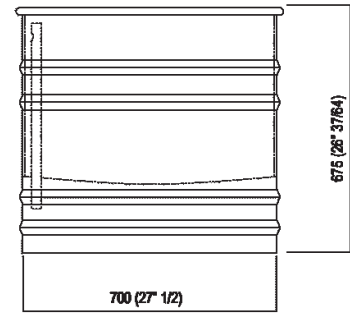

Vasca  
 AVAS0912E\_

Patricia Urquiola, 2013

Vasca dalle dimensioni ridotte in acciaio inox per un ideale utilizzo in ambienti aperti.

Vasca ovale in acciaio inox verniciato bianco (RAL9003) o con esterno grigio scuro (RAL7021) o grigio chiaro (RAL7044); con circuito per troppo pieno esterno bianco. Disponibile con due dimensioni: Vieques (cm 171, h cm 62,5) e Vieques XS (cm 155, h cm 67,5). Accessoriabile con poggiaschiena e ripiano porta oggetti realizzati in iroko, applicabili sul bordo della vasca. La versione bicolore può essere realizzata con colore indicato dal cliente con costo da preventivare. Entrambe le versioni sono complete di piletta sifonata .MET0433WU con calotta verniciata bianca.

Altezza:	67.5 cm	26" 5/8 inches
Lunghezza:	150 cm	59" 1/2 inches
Peso:	65 kg	143 lbs
Profondità :	72.6 cm	28" 5/8 inches
Capacità:	320 l	85 gal
Confezione:	87 x 165 x 70 cm	34" 1/4 x 65" x 27" 1/2 inches
Peso della confezione:	88 kg	195 lbs

**Finiture**

-  Bianco/grigio scuro
-  Bianco/grigio chiaro
-  Bianco

**Materiali**

-  Acciaio inox

**Dimensioni principali**

**Posizione scarico**