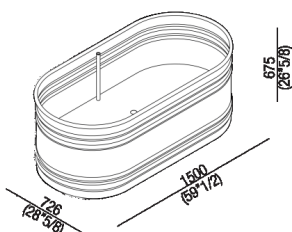

Vasca  
 AVAS0912E\_

Patricia Urquiola, 2013

Vasca dalle dimensioni ridotte in acciaio inox per un ideale utilizzo in ambienti aperti.

Vasca ovale in acciaio inox verniciato bianco (RAL9003) o con esterno grigio scuro (RAL7021) o grigio chiaro (RAL7044); con circuito per troppo pieno esterno bianco. Disponibile con due dimensioni: Vieques (cm 171, h cm 62,5) e Vieques XS (cm 155, h cm 67,5). Accessoriabile con poggiaschiena e ripiano porta oggetti realizzati in iroko, applicabili sul bordo della vasca. La versione bicolore può essere realizzata con colore indicato dal cliente con costo da preventivare. Entrambe le versioni sono complete di piletta sifonata .MET0433WU con calotta verniciata bianca.

Altezza:	67.5 cm	26" 5/8 inches
Lunghezza:	150 cm	59" 1/2 inches
Peso:	65 kg	143 lbs
Profondità :	72.6 cm	28" 5/8 inches
Capacità:	320 l	85 gal
Confezione:	87 x 165 x 70 cm	34" 1/4 x 65" x 27" 1/2 inches
Peso della confezione:	88 kg	195 lbs

**Finiture**

-  Bianco/grigio scuro
-  Bianco/grigio chiaro
-  Bianco

**Materiali**

-  Acciaio inox

**Dimensioni principali**

**Posizione scarico**