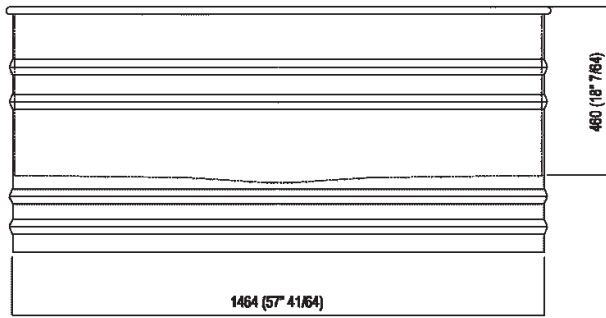

Vasca  
 AVAS0912E\_

Patricia Urquiola, 2013

Vasca dalle dimensioni ridotte in acciaio inox per un ideale utilizzo in ambienti aperti.

Vasca ovale in acciaio inox verniciato bianco (RAL9003) o con esterno grigio scuro (RAL7021) o grigio chiaro (RAL7044); con circuito per troppo pieno esterno bianco. Disponibile con due dimensioni: Vieques (cm 171, h cm 62,5) e Vieques XS (cm 155, h cm 67,5). Accessoriabile con poggiaschiena e ripiano porta oggetti realizzati in iroko, applicabili sul bordo della vasca. La versione bicolore può essere realizzata con colore indicato dal cliente con costo da preventivare. Entrambe le versioni sono complete di piletta sifonata .MET0433WU con calotta verniciata bianca.

Altezza:	67.5 cm	26" 5/8 inches
Lunghezza:	150 cm	59" 1/2 inches
Peso:	65 kg	143 lbs
Profondità :	72.6 cm	28" 5/8 inches
Capacità:	320 l	85 gal
Confezione:	87 x 165 x 70 cm	34" 1/4 x 65" x 27" 1/2 inches
Peso della confezione:	88 kg	195 lbs

**Finiture**

-  Bianco/grigio scuro
-  Bianco/grigio chiaro
-  Bianco

**Materiali**

-  Acciaio inox

**Dimensioni principali**

**Posizione scarico**