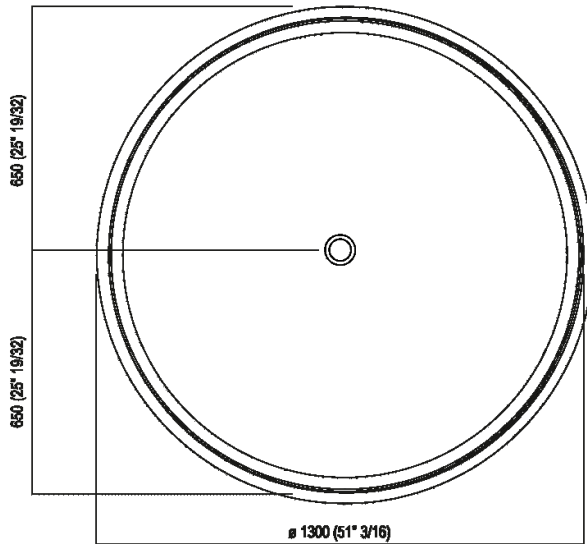

Dimensioni principali