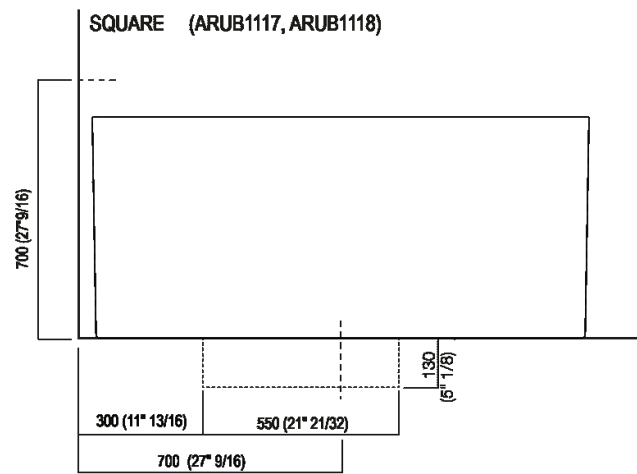

Materiali

-  Cemento

Vasca con invaso tondo in Cementoskin® (cemento colorato in pasta) disponibile in diverse colorazioni, con troppo pieno integrato nella piletta cromata .MET0722 inclusa, senza fori per rubinetteria. Per un'installazione piu' agevole, si suggerisce l'utilizzo del pozzetto per vasca AKITPZVAS.

Altezza:	58 cm	22" 53/64 inches
Diametro:	130 cm	51" 3/16 inches
Peso:	235 kg	518 lbs
Capacita':	465 l	123 gal
Confezione:	143 x 143 x 68 cm	65" 3/8 x 65" 3/8 x 28" 3/8 inches
Peso della confezione:	300 kg	661 lbs

Dimensioni principali

Quote per pozzetto

Quote per rubinetteria a parete

Quote per piantane da terra