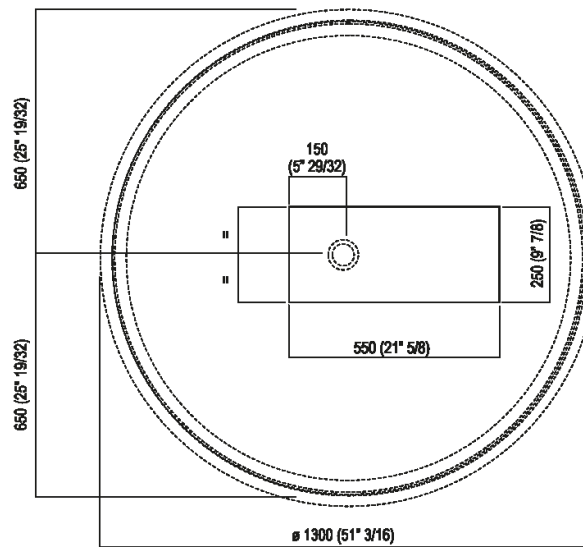

Materiali

-  Cemento

Vasca con invaso tondo in Cementoskin® (cemento colorato in pasta) disponibile in diverse colorazioni, con troppo pieno integrato nella piletta cromata .MET0722 inclusa, senza fori per rubinetteria. Per un'installazione piu' agevole, si suggerisce l'utilizzo del pozzetto per vasca AKITPZVAS.

Altezza:	58 cm	22" 53/64 inches
Diametro:	130 cm	51" 3/16 inches
Peso:	235 kg	518 lbs
Capacita':	465 l	123 gal
Confezione:	143 x 143 x 68 cm	65" 3/8 x 65" 3/8 x 28" 3/8 inches
Peso della confezione:	300 kg	661 lbs

Dimensioni principali

Quote per pozzetto

Quote per rubinetteria a parete

Quote per piantane da terra