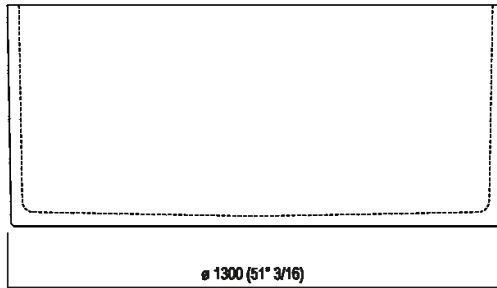

Dimensioni principali