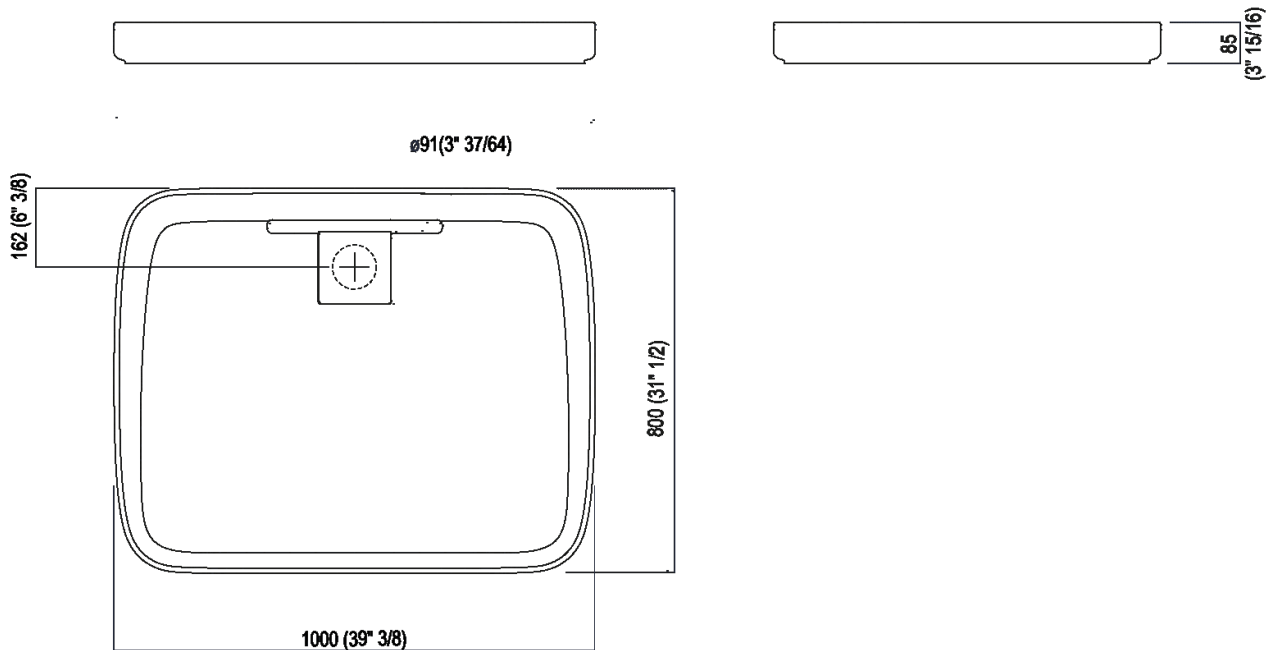

Piatto doccia completo di piletta sifonata
 APTR0810_

Diego Vencato, Marco Merendi, 2018

Colonna, piatto e pedana per doccia realizzati
 in Cementoskin®.

Finiture

-  Cementoskin® grigio scuro
-  Cementoskin® grigio chiaro
-  Cementoskin® verde
-  Cementoskin® caffè
-  Cementoskin® rosso mattone

Materiali

-  Cemento

Piatto per doccia realizzato in Cementoskin® (cemento colorato in pasta), con superficie naturale e vellutata disponibile in diverse colorazioni che ricalca la sagoma del lavabo omonimo.

Altezza:	8.5 cm	3" 11/32 inches
Lunghezza:	100 cm	39" 3/8 inches
Profondità :	80 cm	31" 1/2 inches

Note: Il materiale con cui è realizzata la famiglia Petra è facilmente lavorabile con attrezzature comuni e non presenta difficoltà per tanto sono possibili le personalizzazioni indicate. Per un'installazione più agevole, si suggerisce l'utilizzo del pozzetto AKITPZVAS.

Dimensioni principali

Quote di montaggio