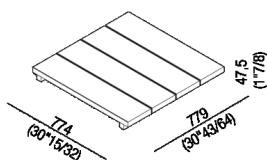

Pedana per doccia 77,4 x 77,9 cm  
 APTRD0808\_

Diego Vencato, Marco Merendi, 2018

Colonna, piatto e pedana per doccia realizzati  
 in Cementoskin®.

Pedana per doccia con doghe in Cementoskin® disponibile in diverse colorazioni,  
 con telaio di sostegno in alluminio anodizzato spazzolato nero. La pedana è a scarico  
 libero, non è dotata di fondo.

Altezza:	4.75 cm	1" 7/8 inches
Larghezza:	77.9 cm	30" 43/64 inches
Profondità :	77.4 cm	30" 15/32 inches

**Finiture**

-  Cementoskin® grigio scuro
-  Cementoskin® grigio chiaro
-  Cementoskin® verde
-  Cementoskin® caffè
-  Cementoskin® rosso mattone