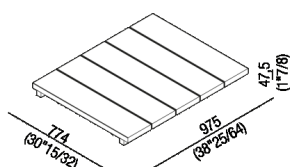

Pedana per doccia 77,4 x 97,5 cm
 APTRD0810_

Diego Vencato, Marco Merendi, 2018

Colonna, piatto e pedana per doccia realizzati
 in Cementoskin®.

Pedana per doccia con doghe in Cementoskin® disponibile in diverse colorazioni,
 con telaio di sostegno in alluminio anodizzato spazzolato nero. La pedana è a scarico
 libero, non è dotata di fondo.

Altezza:	4.75 cm	1" 7/8 inches
Lunghezza:	97.5 cm	38" 25/64 inches
Profondità :	77.4 cm	30" 15/32 inches

Finiture

-  Cementoskin® grigio scuro
-  Cementoskin® grigio chiaro
-  Cementoskin® verde
-  Cementoskin® caffè
-  Cementoskin® rosso mattone

Materiali

-  Cemento

Dimensioni principali