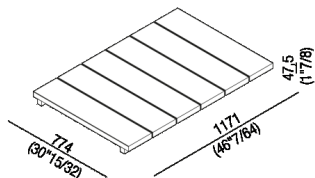

Pedana per doccia 77,4 x 117,1 cm
 APTRD0812_

Diego Vencato, Marco Merendi, 2018

Colonna, piatto e pedana per doccia realizzati
 in Cementoskin®.

Pedana per doccia con doghe in Cementoskin® disponibile in diverse colorazioni,
 con telaio di sostegno in alluminio anodizzato spazzolato nero. La pedana è a scarico
 libero, non è dotata di fondo.

Altezza:	4.75 cm	1" 7/8 inches
Lunghezza:	117.1 cm	46" 7/64 inches
Profondità :	77.4 cm	30" 15/32 inches

Finiture

-  Cementoskin® grigio scuro
-  Cementoskin® grigio chiaro
-  Cementoskin® verde
-  Cementoskin® caffè
-  Cementoskin® rosso mattone

Materiali

-  Cemento

Dimensioni principali