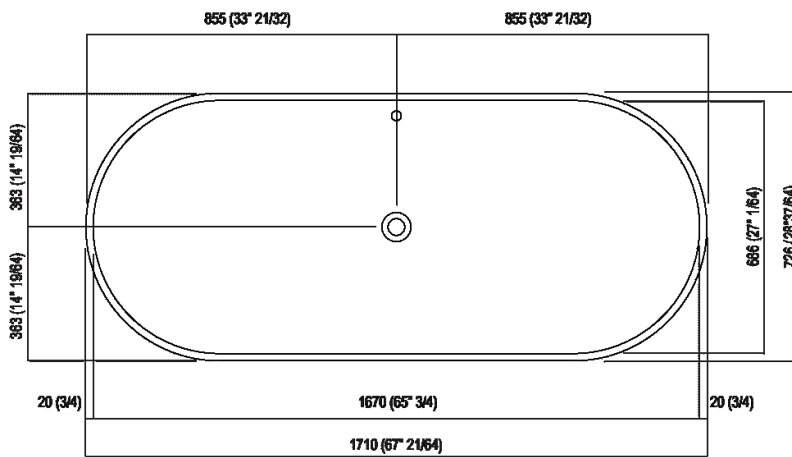

Vasca ovale in acciaio inox verniciato bianco (RAL9003) o con esterno grigio scuro (RAL7021) o grigio chiaro (RAL7044); con circuito per troppo pieno esterno bianco. Disponibile con due dimensioni: Vieques (cm 171, h cm 62,5) e Vieques XS (cm 155, h cm 67,5). Accessoriabile con poggiaschiena e ripiano porta oggetti realizzati in iroko, applicabili sul bordo della vasca. La versione bicolore può essere realizzata con colore indicato dal cliente con costo da preventivare. Entrambe le versioni sono complete di piletta sifonata .MET0433WU con calotta verniciata bianca.

Altezza:	63.5 cm	25" inches
Lunghezza:	171 cm	67" 3/8 inches
Peso:	85 kg	187 lbs
Profondità :	72.6 cm	28" 5/8 inches
Capacità:	370 l	98 gal
Confezione:	87 x 185 x 70 cm	34" 2/8 x 72" 7/8 x 27" 4/8 inches
Peso della confezione:	115 kg	254 lbs

Dimensioni principali

Posizione scarico