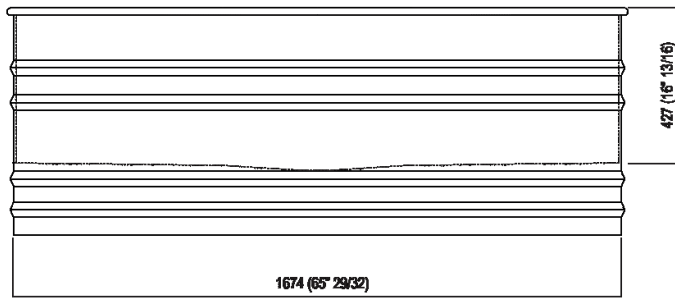

Vasca
 AVAS0911E_

Patricia Urquiola, 2018

Lavabo freestanding in acciaio inox per un ideale collocamento in ambienti esterni.

Finiture

-  Bianco/grigio scuro
-  Bianco/grigio chiaro
-  Bianco

Materiali

-  Acciaio inox

Vasca ovale in acciaio inox verniciato bianco (RAL9003) o con esterno grigio scuro (RAL7021) o grigio chiaro (RAL7044); con circuito per troppo pieno esterno bianco. Disponibile con due dimensioni: Vieques (cm 171, h cm 62,5) e Vieques XS (cm 155, h cm 67,5). Accessoriabile con poggiaschiena e ripiano porta oggetti realizzati in iroko, applicabili sul bordo della vasca. La versione bicolore può essere realizzata con colore indicato dal cliente con costo da preventivare. Entrambe le versioni sono complete di piletta sifonata .MET0433WU con calotta verniciata bianca.

Altezza:	63.5 cm	25" inches
Lunghezza:	171 cm	67" 3/8 inches
Peso:	85 kg	187 lbs
Profondità :	72.6 cm	28" 5/8 inches
Capacità:	370 l	98 gal
Confezione:	87 x 185 x 70 cm	34" 2/8 x 72" 7/8 x 27" 4/8 inches
Peso della confezione:	115 kg	254 lbs

Dimensioni principali

Posizione scarico