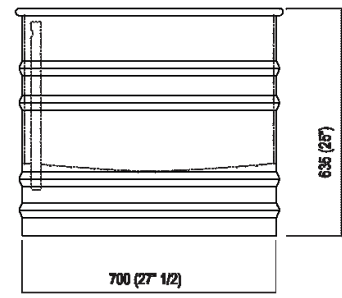

Vasca ovale in acciaio inox verniciato bianco (RAL9003) o con esterno grigio scuro (RAL7021) o grigio chiaro (RAL7044); con circuito per troppo pieno esterno bianco. Disponibile con due dimensioni: Vieques (cm 171, h cm 62,5) e Vieques XS (cm 155, h cm 67,5). Accessoriabile con poggiaschiena e ripiano porta oggetti realizzati in iroko, applicabili sul bordo della vasca. La versione bicolore può essere realizzata con colore indicato dal cliente con costo da preventivare. Entrambe le versioni sono complete di piletta sifonata .MET0433WU con calotta verniciata bianca.

Altezza:	63.5 cm	25" inches
Lunghezza:	171 cm	67" 3/8 inches
Peso:	85 kg	187 lbs
Profondità :	72.6 cm	28" 5/8 inches
Capacità:	370 l	98 gal
Confezione:	87 x 185 x 70 cm	34" 2/8 x 72" 7/8 x 27" 4/8 inches
Peso della confezione:	115 kg	254 lbs

Dimensioni principali

Posizione scarico