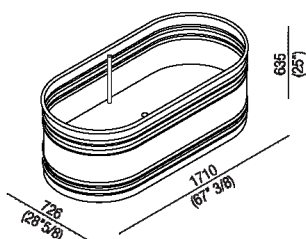

Vasca
AVAS0911E_

Patricia Urquiola, 2018

Lavabo freestanding in acciaio inox per un ideale collocamento in ambienti esterni.

Finiture

- Bianco/grigio scuro
- Bianco/grigio chiaro
- Bianco

Materiali

- Acciaio inox

Vasca ovale in acciaio inox verniciato bianco (RAL9003) o con esterno grigio scuro (RAL7021) o grigio chiaro (RAL7044); con circuito per troppo pieno esterno bianco. Disponibile con due dimensioni: Vieques (cm 171, h cm 62,5) e Vieques XS (cm 155, h cm 67,5). Accessoriabile con poggiaschiena e ripiano porta oggetti realizzati in iroko, applicabili sul bordo della vasca. La versione bicolore può essere realizzata con colore indicato dal cliente con costo da preventivare. Entrambe le versioni sono complete di piletta sifonata .MET0433WU con calotta verniciata bianca.

Altezza:	63.5 cm	25" inches
Lunghezza:	171 cm	67" 3/8 inches
Peso:	85 kg	187 lbs
Profondità :	72.6 cm	28" 5/8 inches
Capacità:	370 l	98 gal
Confezione:	87 x 185 x 70 cm	34" 2/8 x 72" 7/8 x 27" 4/8 inches
Peso della confezione:	115 kg	254 lbs