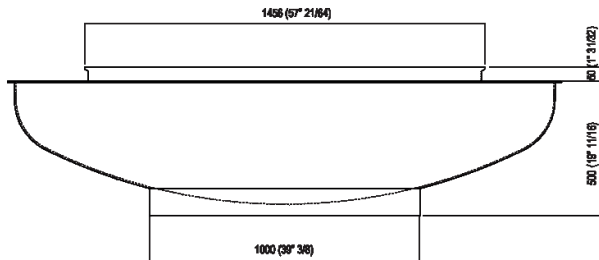

Vasca con 1 poggiaschiena  
 AVAS0906EZG

Benedini Associati, 2018

Vasca tonda di grandi dimensioni adatta per ambienti esterni in acciaio inox e finitura bicolore con interno bianco ed esterno grigio scuro con uno o due poggiaschiena in Cristalplant® outdoor bianco.

**Finiture**

Bianco/grigio scuro

**Materiali**

Acciaio inox

Vasca circolare in acciaio inox verniciata in bianco (RAL9003) con esterno grigio scuro (RAL7021) con poggiaschiena in Cristalplant® outdoor bianco, con foro per troppo pieno senza fori per rubinetteria, questa può essere collocata a parete o a terra. La vasca è completa di piletta sifonata .MET0433WU con calotta bianca. Ufo può essere realizzata con colore indicato dal cliente con costo da preventivare. Per un'installazione più agevole, si suggerisce l'utilizzo del pozzetto per vasca AKITPZVAS.

Altezza:	50 cm	19" 5/8 inches
Diametro:	204 cm	80" 3/8 inches
Peso:	227 kg	500 lbs
Capacita':	880 l	232 gal
Confezione:	210 x 210 x 55 cm	82" 5/8 x 82" 5/8 x 21" 5/8 inches
Peso della confezione:	397 kg	875 lbs

Note: Quota altezza indicativa data dall'esecuzione manuale del pezzo, considerare una tolleranza di +60/-30 mm.

Dimensioni principali

Quote per pozzetto