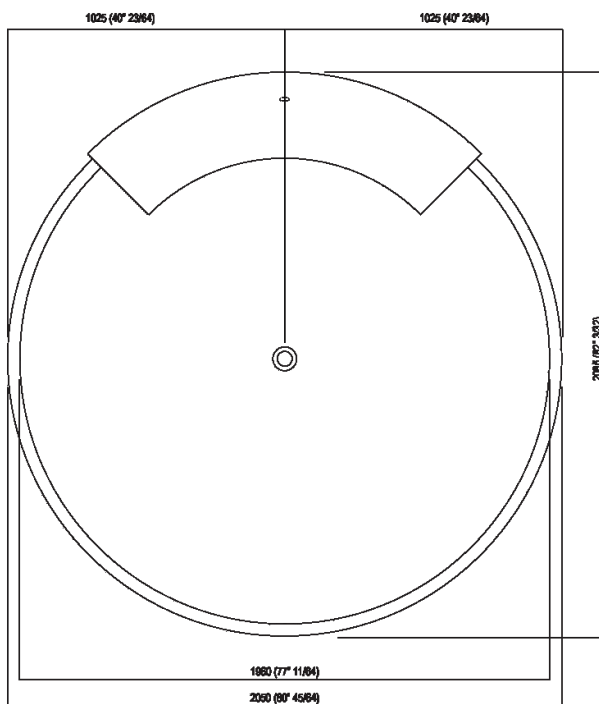

Vasca con 1 poggiaschiena  
 AVAS0906EZG

Benedini Associati, 2018

Vasca tonda di grandi dimensioni adatta per ambienti esterni in acciaio inox e finitura bicolore con interno bianco ed esterno grigio scuro con uno o due poggiaschiena in Cristalplant® outdoor bianco.

**Finiture**

Bianco/grigio scuro

**Materiali**

Acciaio inox

Vasca circolare in acciaio inox verniciata in bianco (RAL9003) con esterno grigio scuro (RAL7021) con poggiaschiena in Cristalplant® outdoor bianco, con foro per troppo pieno senza fori per rubinetteria, questa può essere collocata a parete o a terra. La vasca è completa di piletta sifonata .MET0433WU con calotta bianca. Ufo può essere realizzata con colore indicato dal cliente con costo da preventivare. Per un'installazione più agevole, si suggerisce l'utilizzo del pozzetto per vasca AKITPZVAS.

Altezza:	50 cm	19" 5/8 inches
Diametro:	204 cm	80" 3/8 inches
Peso:	227 kg	500 lbs
Capacita':	880 l	232 gal
Confezione:	210 x 210 x 55 cm	82" 5/8 x 82" 5/8 x 21" 5/8 inches
Peso della confezione:	397 kg	875 lbs

Note: Quota altezza indicativa data dall'esecuzione manuale del pezzo, considerare una tolleranza di +60/-30 mm.

Dimensioni principali

Quote per pozzetto