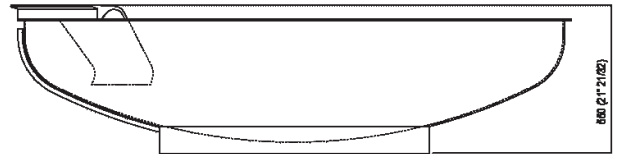

Vasca con 1 poggiaschiena  
 AVAS0906EZG

Benedini Associati, 2018

Vasca tonda di grandi dimensioni adatta per ambienti esterni in acciaio inox e finitura bicolore con interno bianco ed esterno grigio scuro con uno o due poggiaschiena in Cristalplant® outdoor bianco.

**Finiture**

Bianco/grigio scuro

**Materiali**

Acciaio inox

Vasca circolare in acciaio inox verniciata in bianco (RAL9003) con esterno grigio scuro (RAL7021) con poggiaschiena in Cristalplant® outdoor bianco, con foro per troppo pieno senza fori per rubinetteria, questa può essere collocata a parete o a terra. La vasca è completa di piletta sifonata .MET0433WU con calotta bianca. Ufo può essere realizzata con colore indicato dal cliente con costo da preventivare. Per un'installazione più agevole, si suggerisce l'utilizzo del pozzetto per vasca AKITPZVAS.

Altezza:	50 cm	19" 5/8 inches
Diametro:	204 cm	80" 3/8 inches
Peso:	227 kg	500 lbs
Capacita':	880 l	232 gal
Confezione:	210 x 210 x 55 cm	82" 5/8 x 82" 5/8 x 21" 5/8 inches
Peso della confezione:	397 kg	875 lbs

Note: Quota altezza indicativa data dall'esecuzione manuale del pezzo, considerare una tolleranza di +60/-30 mm.

Dimensioni principali

Quote per pozzetto