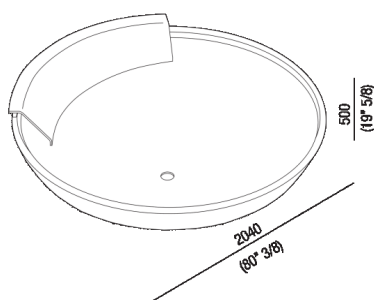

Vasca con 1 poggiaschiena  
 AVAS0906EZG

Benedini Associati, 2018

Vasca tonda di grandi dimensioni adatta per ambienti esterni in acciaio inox e finitura bicolore con interno bianco ed esterno grigio scuro con uno o due poggiaschiena in Cristalplant® outdoor bianco.

**Finiture**

Bianco/grigio scuro

**Materiali**

Acciaio inox

Vasca circolare in acciaio inox verniciata in bianco (RAL9003) con esterno grigio scuro (RAL7021) con poggiaschiena in Cristalplant® outdoor bianco, con foro per troppo pieno senza fori per rubinetteria, questa può essere collocata a parete o a terra. La vasca è completa di piletta sifonata .MET0433WU con calotta bianca. Ufo può essere realizzata con colore indicato dal cliente con costo da preventivare. Per un'installazione più agevole, si suggerisce l'utilizzo del pozzetto per vasca AKITPZVAS.

Altezza:	50 cm	19" 5/8 inches
Diametro:	204 cm	80" 3/8 inches
Peso:	227 kg	500 lbs
Capacita':	880 l	232 gal
Confezione:	210 x 210 x 55 cm	82" 5/8 x 82" 5/8 x 21" 5/8 inches
Peso della confezione:	397 kg	875 lbs

Note: Quota altezza indicativa data dall'esecuzione manuale del pezzo, considerare una tolleranza di +60/-30 mm.

Dimensioni principali

Quote per pozzetto