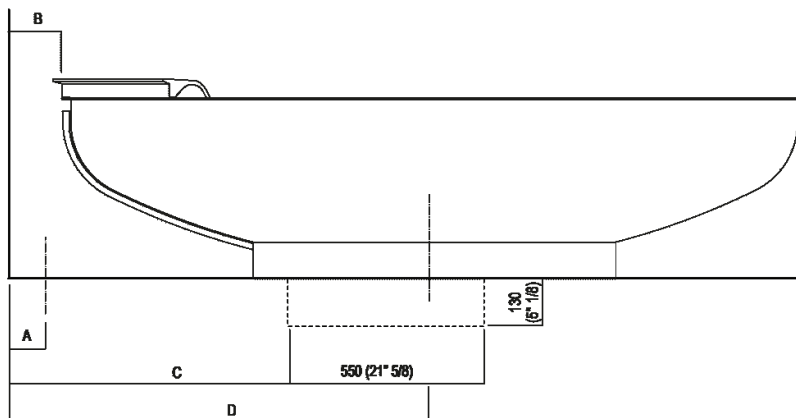

Altezza:	50 cm	19" 5/8 inches
Diametro:	204 cm	80" 3/8 inches
Peso:	227 kg	500 lbs
Capacita':	880 l	232 gal
Confezione:	210 x 210 x 55 cm	82" 5/8 x 82" 5/8 x 21" 5/8 inches
Peso della confezione:	397 kg	875 lbs

Note: Approximate height, considering the piece's manual production; take into account a tolerance of mm +60/-30 (+2"3/8 / -1"1/4).

Main dimensions

Dimensions for recess

Quote per rubinetteria a parete

	A*	B**	C
FEZ (EFEZ027)	620 (24*13/32)	-	80 (3*5/32)
LIMÓN (ELIM443)	620 (24*13/32)	-	80 (3*5/32)
MEMORY (EMEM324, EMEM343)	620 (24*13/32)	-	80 (3*5/32)
(EMEM342)	620 (24*13/32)	-	50 (1*31/32)
MEMORY MIX (EMIX437)	620 (24*13/32)	-	50 (1*31/32)
SQUARE (ERUB1117)	-	620 (24*13/32)	50 (1*31/32)
(ERUB1118)	-	620 (24*13/32)	80 (3*5/32)
SEN (ESEN0912V)	-	620 (24*13/32)	80 (3*5/32)

\* inserasso gruppo / axial distance for tap  
 \*\* filo inferiore gruppo / Tap's lower edge

Quote per piantane da terra

	A	B	C	D
FEZ 2 (EFEZ026, .MET885)	90 (3°35/64)	175 (6°57/64)	1075 (42°21/64)	1200 (47°1/4)
(EFEZ028)	135 (5°5/16)	210 (8°17/64)	1110 (43°45/64)	1235 (48°5/8)
LIMÓN (ELIM425)	135 (5°5/16)	210 (8°17/64)	1110 (43°45/64)	1235 (48°5/8)
MEMORY (EMEM325)	135 (5°5/16)	210 (8°17/64)	1110 (43°45/64)	1235 (48°5/8)
MEMORY MIX (EMIX425)	90 (3°35/64)	175 (6°57/64)	1075 (42°21/64)	1200 (47°1/4)
LIMÓN / MEMORY / MEMORY MIX (EMEM327)	135 (5°5/16)	210 (8°17/64)	1110 (43°45/64)	1235 (48°5/8)
SQUARE (ERUB1112, ERUB1115)	90 (3°35/64)	175 (6°57/64)	1075 (42°21/64)	1200 (47°1/4)
SEN (ESEN0911, ESEN0977)	90 (3°35/64)	130 (5°1/8)	1030 (44°31/64)	1155 (45°15/32)