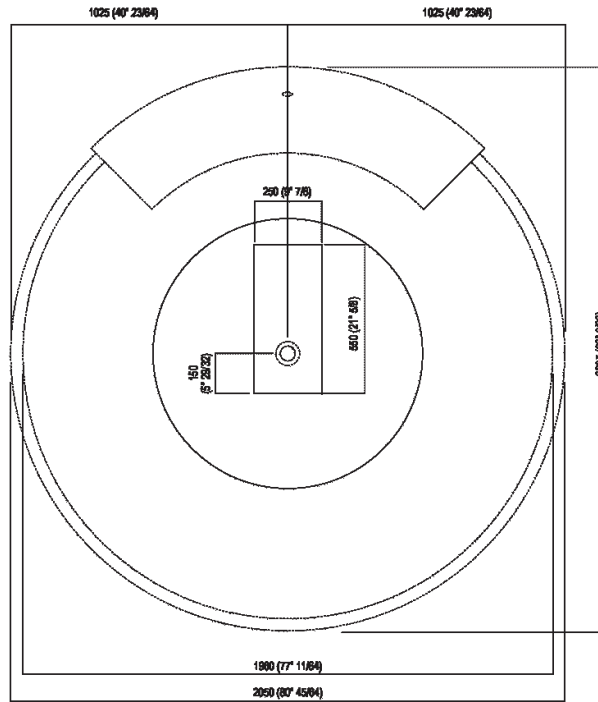

Altezza:	50 cm	19" 5/8 inches
Diametro:	204 cm	80" 3/8 inches
Peso:	227 kg	500 lbs
Capacita':	880 l	232 gal
Confezione:	210 x 210 x 55 cm	82" 5/8 x 82" 5/8 x 21" 5/8 inches
Peso della confezione:	397 kg	875 lbs

Note: Approximate height, considering the piece's manual production; take into account a tolerance of mm +60/-30 (+2"3/8 / -1"1/4).

Main dimensions

Dimensions for recess

Quote per rubinetteria a parete

	A*	B**	C
FEZ (EFEZ027)	620 (24*13/32)	-	80 (3*5/32)
LIMÓN (ELIM443)	620 (24*13/32)	-	80 (3*5/32)
MEMORY (EMEM324, EMEM343)	620 (24*13/32)	-	80 (3*5/32)
(EMEM342)	620 (24*13/32)	-	50 (1*31/32)
MEMORY MIX (EMIX437)	620 (24*13/32)	-	50 (1*31/32)
SQUARE (ERUB1117)	-	620 (24*13/32)	50 (1*31/32)
(ERUB1118)	-	620 (24*13/32)	80 (3*5/32)
SEN (ESEN0912V)	-	620 (24*13/32)	80 (3*5/32)

\* inserasso gruppo / axial distance for tap  
 \*\* filo inferiore gruppo / Tap's lower edge

Quote per piantane da terra

	A	B	C	D
FEZ 2 (EFEZ026, .MET885)	90 (3°35/64)	175 (6°57/64)	1075 (42°21/64)	1200 (47°1/4)
(EFEZ028)	135 (5°5/16)	210 (8°17/64)	1110 (43°45/64)	1235 (48°5/8)
LIMÓN (ELIM425)	135 (5°5/16)	210 (8°17/64)	1110 (43°45/64)	1235 (48°5/8)
MEMORY (EMEM325)	135 (5°5/16)	210 (8°17/64)	1110 (43°45/64)	1235 (48°5/8)
MEMORY MIX (EMIX425)	90 (3°35/64)	175 (6°57/64)	1075 (42°21/64)	1200 (47°1/4)
LIMÓN / MEMORY / MEMORY MIX (EMEM327)	135 (5°5/16)	210 (8°17/64)	1110 (43°45/64)	1235 (48°5/8)
SQUARE (ERUB1112, ERUB1115)	90 (3°35/64)	175 (6°57/64)	1075 (42°21/64)	1200 (47°1/4)
SEN (ESEN0911, ESEN0977)	90 (3°35/64)	130 (5°1/8)	1030 (44°31/64)	1155 (45°15/32)