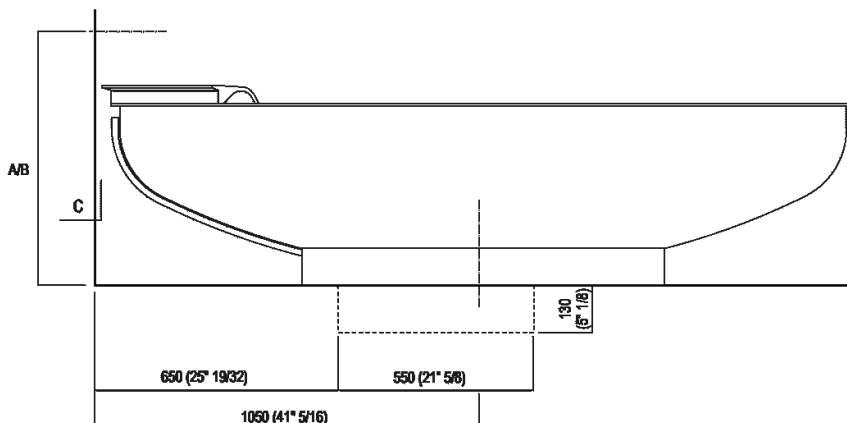

Altezza:	50 cm	19" 5/8 inches
Diametro:	204 cm	80" 3/8 inches
Peso:	227 kg	500 lbs
Capacita':	880 l	232 gal
Confezione:	210 x 210 x 55 cm	82" 5/8 x 82" 5/8 x 21" 5/8 inches
Peso della confezione:	397 kg	875 lbs

Note: Approximate height, considering the piece's manual production; take into account a tolerance of mm +60/-30 (+2"3/8 / -1"1/4).

Main dimensions

Dimensions for recess

Quote per rubinetteria a parete

	A*	B**	C
FEZ (EFEZ027)	620 (24*13/32)	-	80 (3*5/32)
LIMÓN (ELIM443)	620 (24*13/32)	-	80 (3*5/32)
MEMORY (EMEM324, EMEM343)	620 (24*13/32)	-	80 (3*5/32)
(EMEM342)	620 (24*13/32)	-	50 (1*31/32)
MEMORY MIX (EMIX437)	620 (24*13/32)	-	50 (1*31/32)
SQUARE (ERUB1117)	-	620 (24*13/32)	50 (1*31/32)
(ERUB1118)	-	620 (24*13/32)	80 (3*5/32)
SEN (ESEN0912V)	-	620 (24*13/32)	80 (3*5/32)

\* inserasso gruppo / axial distance for tap  
 \*\* filo inferiore gruppo / Tap's lower edge

Quote per piantane da terra

	A	B	C	D
FEZ 2 (EFEZ026, .MET885)	90 (3°35/64)	175 (6°57/64)	1075 (42°21/64)	1200 (47°1/4)
(EFEZ028)	135 (5°5/16)	210 (8°17/64)	1110 (43°45/64)	1235 (48°5/8)
LIMÓN (ELIM425)	135 (5°5/16)	210 (8°17/64)	1110 (43°45/64)	1235 (48°5/8)
MEMORY (EMEM325)	135 (5°5/16)	210 (8°17/64)	1110 (43°45/64)	1235 (48°5/8)
MEMORY MIX (EMIX425)	90 (3°35/64)	175 (6°57/64)	1075 (42°21/64)	1200 (47°1/4)
LIMÓN / MEMORY / MEMORY MIX (EMEM327)	135 (5°5/16)	210 (8°17/64)	1110 (43°45/64)	1235 (48°5/8)
SQUARE (ERUB1112, ERUB1115)	90 (3°35/64)	175 (6°57/64)	1075 (42°21/64)	1200 (47°1/4)
SEN (ESEN0911, ESEN0977)	90 (3°35/64)	130 (5°1/8)	1030 (44°31/64)	1155 (45°15/32)