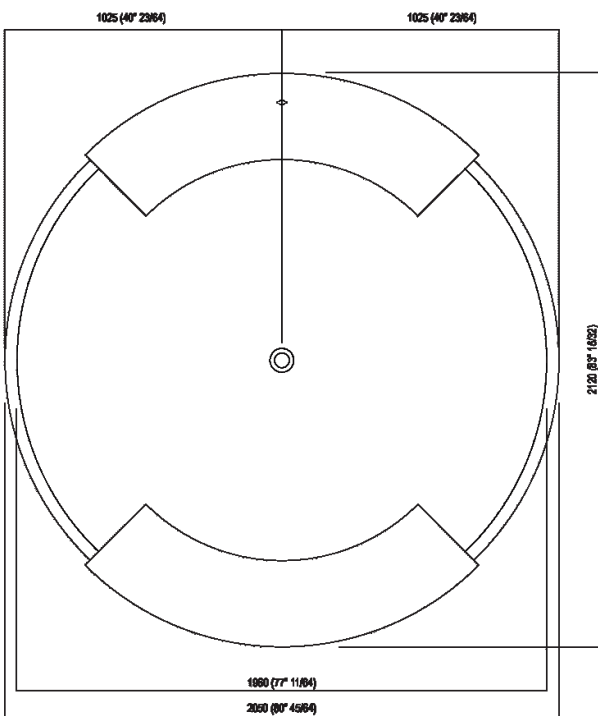

Altezza:	50 cm	19" 5/8 inches
Diametro:	204 cm	80" 3/8 inches
Peso:	254 kg	560 lbs
Capacità:	880 l	232 gal
Confezione:	210 x 210 x 55 cm	82" 5/8 x 82" 5/8 x 21" 5/8 inches
Peso della confezione:	424 kg	935 lbs

Note: Quota altezza indicativa data dall'esecuzione manuale del pezzo, considerare una tolleranza di +60/-30 mm.

Finiture

Bianco/grigio scuro

Bianco

Materiali

Acciaio inox

Dimensioni principali

Quote per pozzetto