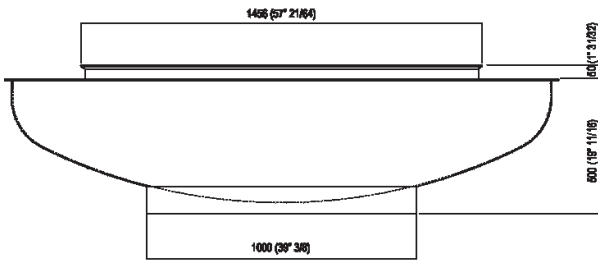

Vasca circolare in acciaio inox verniciata in bianco (RAL9003) con esterno grigio scuro (RAL7021) con poggiaschiena in Cristalplant® outdoor bianco, con foro per troppo pieno senza fori per rubinetteria, questa può essere collocata a parete o a terra. La vasca è completa di piletta sifonata .MET0433WU con calotta bianca. Ufo può essere realizzata con colore indicato dal cliente con costo da preventivare. Per un'installazione più agevole, si suggerisce l'utilizzo del pozzetto per vasca AKITPZVAS.

Altezza:	50 cm	19" 5/8 inches
Diametro:	204 cm	80" 3/8 inches
Peso:	254 kg	560 lbs
Capacità:	880 l	232 gal
Confezione:	210 x 210 x 55 cm	82" 5/8 x 82" 5/8 x 21" 5/8 inches
Peso della confezione:	424 kg	935 lbs

Note: Quota altezza indicativa data dall'esecuzione manuale del pezzo, considerare una tolleranza di +60/-30 mm.

Finiture

Bianco/grigio scuro

Bianco

Materiali

Acciaio inox

Dimensioni principali

Quote per pozzetto