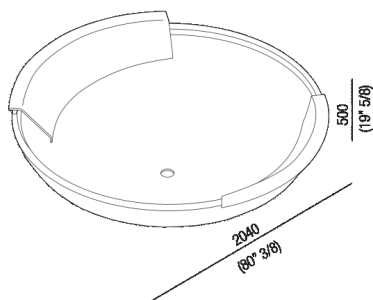

Vasca con 2 poggiaschiena
 AVAS0906DEZG

Benedini Associati, 2018

Vasca tonda di grandi dimensioni adatta per ambienti esterni in acciaio inox e finitura bicolore con interno bianco ed esterno grigio scuro con uno o due poggiaschiena in Cristalplant® outdoor bianco.

Vasca circolare in acciaio inox verniciata in bianco (RAL9003) con esterno grigio scuro (RAL7021) con poggiaschiena in Cristalplant® outdoor bianco, con foro per troppo pieno senza fori per rubinetteria, questa può essere collocata a parete o a terra. La vasca è completa di piletta sifonata .MET0433WU con calotta bianca. Ufo può essere realizzata con colore indicato dal cliente con costo da preventivare. Per un'installazione più agevole, si suggerisce l'utilizzo del pozzetto per vasca AKITPZVAS.

Altezza:	50 cm	19" 5/8 inches
Diametro:	204 cm	80" 3/8 inches
Peso:	254 kg	560 lbs
Capacità:	880 l	232 gal
Confezione:	210 x 210 x 55 cm	82" 5/8 x 82" 5/8 x 21" 5/8 inches
Peso della confezione:	424 kg	935 lbs

Note: Quota altezza indicativa data dall'esecuzione manuale del pezzo, considerare una tolleranza di +60/-30 mm.

Finiture

Bianco/grigio scuro

Bianco

Materiali

Acciaio inox

Dimensioni principali

Quote per pozzetto