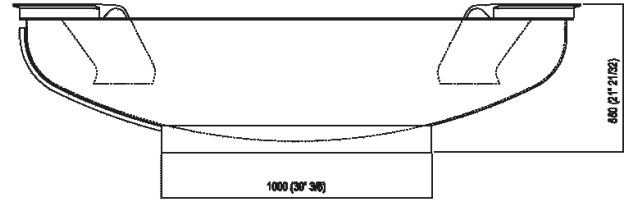

Vasca circolare in acciaio inox verniciata in bianco (RAL9003) con esterno grigio scuro (RAL7021) con poggiaschiena in Cristalplant® outdoor bianco, con foro per troppo pieno senza fori per rubinetteria, questa può essere collocata a parete o a terra. La vasca è completa di piletta sifonata .MET0433WU con calotta bianca. Ufo può essere realizzata con colore indicato dal cliente con costo da preventivare. Per un'installazione più agevole, si suggerisce l'utilizzo del pozzetto per vasca AKITPZVAS.

Altezza:	50 cm	19" 5/8 inches
Diametro:	204 cm	80" 3/8 inches
Peso:	254 kg	560 lbs
Capacità:	880 l	232 gal
Confezione:	210 x 210 x 55 cm	82" 5/8 x 82" 5/8 x 21" 5/8 inches
Peso della confezione:	424 kg	935 lbs

Note: Quota altezza indicativa data dall'esecuzione manuale del pezzo, considerare una tolleranza di +60/-30 mm.

Finiture

Bianco/grigio scuro

Bianco

Materiali

Acciaio inox

Dimensioni principali

Quote per pozzetto