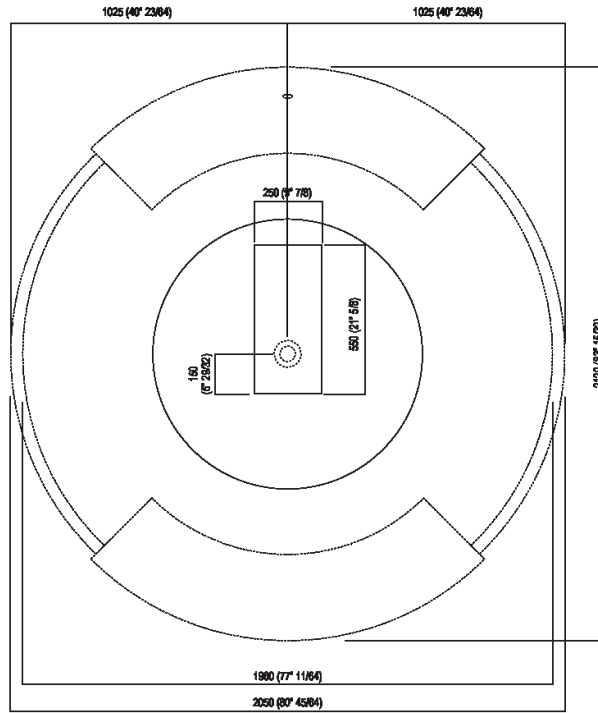

Altezza:	50 cm	19" 5/8 inches
Diametro:	204 cm	80" 3/8 inches
Peso:	254 kg	560 lbs
Capacita':	880 l	232 gal
Confezione:	210 x 210 x 55 cm	82" 5/8 x 82" 5/8 x 21" 5/8 inches
Peso della confezione:	424 kg	935 lbs

Note: Approximate height, considering the piece's manual production; take into account a tolerance of mm +60/-30 (+2"3/8 / -1"1/4)

Finiture

White/dark grey

White

Materiali

Stainless steel

Main dimensions

Dimensions for recess

Quote per rubinetteria a parete

	A*	B**	C
FEZ (EFEZ027)	620 (24*13/32)	-	80 (3*5/32)
LIMÓN (ELIM443)	620 (24*13/32)	-	80 (3*5/32)
MEMORY (EMEM324, EMEM343)	620 (24*13/32)	-	80 (3*5/32)
(EMEM342)	620 (24*13/32)	-	50 (1*31/32)
MEMORY MIX (EMIX437)	620 (24*13/32)	-	50 (1*31/32)
SQUARE (ERUB1117)	-	620 (24*13/32)	50 (1*31/32)
(ERUB1118)	-	620 (24*13/32)	80 (3*5/32)
SEN (ESEN0912V)	-	620 (24*13/32)	80 (3*5/32)

* inserasse gruppo / axial distance for tap
** filo inferiore gruppo / Tap's lower edge

Quote per piantane da terra

	A	B	C	D
FEZ 2 (EFEZ026, .MET885)	90 (3°35/64)	175 (6°57/64)	1075 (42°21/64)	1200 (47°1/4)
(EFEZ028)	135 (5°5/16)	210 (8°17/64)	1110 (43°45/64)	1235 (48°5/8)
LIMÓN (ELIM425)	135 (5°5/16)	210 (8°17/64)	1110 (43°45/64)	1235 (48°5/8)
MEMORY (EMEM325)	135 (5°5/16)	210 (8°17/64)	1110 (43°45/64)	1235 (48°5/8)
MEMORY MIX (EMIX425)	90 (3°35/64)	175 (6°57/64)	1075 (42°21/64)	1200 (47°1/4)
LIMÓN / MEMORY / MEMORY MIX (EMEM327)	135 (5°5/16)	210 (8°17/64)	1110 (43°45/64)	1235 (48°5/8)
SQUARE (ERUB1112, ERUB1115)	90 (3°35/64)	175 (6°57/64)	1075 (42°21/64)	1200 (47°1/4)
SEN (ESEN0911, ESEN0977)	90 (3°35/64)	130 (5°1/8)	1030 (44°31/64)	1155 (45°15/32)