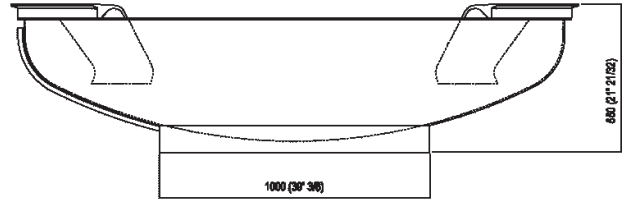

Altezza:	50 cm	19" 5/8 inches
Diametro:	204 cm	80" 3/8 inches
Peso:	254 kg	560 lbs
Capacita':	880 l	232 gal
Confezione:	210 x 210 x 55 cm	82" 5/8 x 82" 5/8 x 21" 5/8 inches
Peso della confezione:	424 kg	935 lbs

Note: Approximate height, considering the piece's manual production; take into account a tolerance of mm +60/-30 (+2"3/8 / -1"1/4)

Finiture

White/dark grey

White

Materiali

Stainless steel

Main dimensions

Dimensions for recess

Quote per rubinetteria a parete

	A*	B**	C
FEZ (EFEZ027)	620 (24*13/32)	-	80 (3*5/32)
LIMÓN (ELIM443)	620 (24*13/32)	-	80 (3*5/32)
MEMORY (EMEM324, EMEM343)	620 (24*13/32)	-	80 (3*5/32)
(EMEM342)	620 (24*13/32)	-	50 (1*31/32)
MEMORY MIX (EMIX437)	620 (24*13/32)	-	50 (1*31/32)
SQUARE (ERUB1117)	-	620 (24*13/32)	50 (1*31/32)
(ERUB1118)	-	620 (24*13/32)	80 (3*5/32)
SEN (ESEN0912V)	-	620 (24*13/32)	80 (3*5/32)

* inserasse gruppo / axial distance for tap
** filo inferiore gruppo / Tap's lower edge

Quote per piantane da terra

	A	B	C	D
FEZ 2 (EFEZ026, .MET885)	90 (3°35/64)	175 (6°57/64)	1075 (42°21/64)	1200 (47°1/4)
(EFEZ028)	135 (5°5/16)	210 (8°17/64)	1110 (43°45/64)	1235 (48°5/8)
LIMÓN (ELIM425)	135 (5°5/16)	210 (8°17/64)	1110 (43°45/64)	1235 (48°5/8)
MEMORY (EMEM325)	135 (5°5/16)	210 (8°17/64)	1110 (43°45/64)	1235 (48°5/8)
MEMORY MIX (EMIX425)	90 (3°35/64)	175 (6°57/64)	1075 (42°21/64)	1200 (47°1/4)
LIMÓN / MEMORY / MEMORY MIX (EMEM327)	135 (5°5/16)	210 (8°17/64)	1110 (43°45/64)	1235 (48°5/8)
SQUARE (ERUB1112, ERUB1115)	90 (3°35/64)	175 (6°57/64)	1075 (42°21/64)	1200 (47°1/4)
SEN (ESEN0911, ESEN0977)	90 (3°35/64)	130 (5°1/8)	1030 (44°31/64)	1155 (45°15/32)