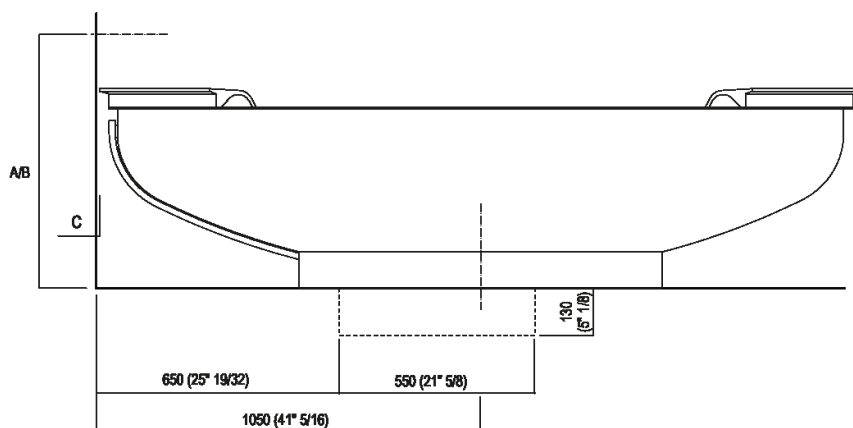

Altezza:	50 cm	19" 5/8 inches
Diametro:	204 cm	80" 3/8 inches
Peso:	254 kg	560 lbs
Capacita':	880 l	232 gal
Confezione:	210 x 210 x 55 cm	82" 5/8 x 82" 5/8 x 21" 5/8 inches
Peso della confezione:	424 kg	935 lbs

Note: Approximate height, considering the piece's manual production; take into account a tolerance of mm +60/-30 (+2"3/8 / -1"1/4)

Finiture

White/dark grey

White

Materiali

Stainless steel

Main dimensions

Dimensions for recess

Quote per rubinetteria a parete

	A*	B**	C
FEZ (EFEZ027)	620 (24*13/32)	-	80 (3*5/32)
LIMÓN (ELIM443)	620 (24*13/32)	-	80 (3*5/32)
MEMORY (EMEM324, EMEM343)	620 (24*13/32)	-	80 (3*5/32)
(EMEM342)	620 (24*13/32)	-	50 (1*31/32)
MEMORY MIX (EMIX437)	620 (24*13/32)	-	50 (1*31/32)
SQUARE (ERUB1117)	-	620 (24*13/32)	50 (1*31/32)
(ERUB1118)	-	620 (24*13/32)	80 (3*5/32)
SEN (ESEN0912V)	-	620 (24*13/32)	80 (3*5/32)

* inserasse gruppo / axial distance for tap
** filo inferiore gruppo / Tap's lower edge

Quote per piantane da terra

	A	B	C	D
FEZ 2 (EFEZ026, .MET885)	90 (3°35/64)	175 (6°57/64)	1075 (42°21/64)	1200 (47°1/4)
(EFEZ028)	135 (5°5/16)	210 (8°17/64)	1110 (43°45/64)	1235 (48°5/8)
LIMÓN (ELIM425)	135 (5°5/16)	210 (8°17/64)	1110 (43°45/64)	1235 (48°5/8)
MEMORY (EMEM325)	135 (5°5/16)	210 (8°17/64)	1110 (43°45/64)	1235 (48°5/8)
MEMORY MIX (EMIX425)	90 (3°35/64)	175 (6°57/64)	1075 (42°21/64)	1200 (47°1/4)
LIMÓN / MEMORY / MEMORY MIX (EMEM327)	135 (5°5/16)	210 (8°17/64)	1110 (43°45/64)	1235 (48°5/8)
SQUARE (ERUB1112, ERUB1115)	90 (3°35/64)	175 (6°57/64)	1075 (42°21/64)	1200 (47°1/4)
SEN (ESEN0911, ESEN0977)	90 (3°35/64)	130 (5°1/8)	1030 (44°31/64)	1155 (45°15/32)