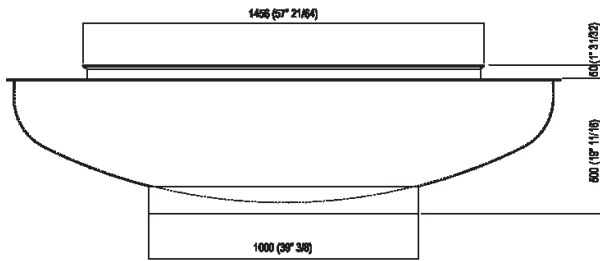

Altezza:	50 cm	19" 5/8 inches
Diametro:	204 cm	80" 3/8 inches
Peso:	254 kg	560 lbs
Capacita':	880 l	232 gal
Confezione:	210 x 210 x 55 cm	82" 5/8 x 82" 5/8 x 21" 5/8 inches
Peso della confezione:	424 kg	935 lbs

Note: Approximate height, considering the piece's manual production; take into account a tolerance of mm +60/-30 (+2"3/8 / -1"1/4)

Finiture

White/dark grey

White

Materiali

Stainless steel

Main dimensions

Dimensions for recess

Quote per rubinetteria a parete

	A*	B**	C
FEZ (EFEZ027)	620 (24*13/32)	-	80 (3*5/32)
LIMÓN (ELIM443)	620 (24*13/32)	-	80 (3*5/32)
MEMORY (EMEM324, EMEM343)	620 (24*13/32)	-	80 (3*5/32)
(EMEM342)	620 (24*13/32)	-	50 (1*31/32)
MEMORY MIX (EMIX437)	620 (24*13/32)	-	50 (1*31/32)
SQUARE (ERUB1117)	-	620 (24*13/32)	50 (1*31/32)
(ERUB1118)	-	620 (24*13/32)	80 (3*5/32)
SEN (ESEN0912V)	-	620 (24*13/32)	80 (3*5/32)

* inserasse gruppo / axial distance for tap
** filo inferiore gruppo / Tap's lower edge

Quote per piantane da terra

	A	B	C	D
FEZ 2 (EFEZ026, .MET885)	90 (3°35/64)	175 (6°57/64)	1075 (42°21/64)	1200 (47°1/4)
(EFEZ028)	135 (5°5/16)	210 (8°17/64)	1110 (43°45/64)	1235 (48°5/8)
LIMÓN (ELIM425)	135 (5°5/16)	210 (8°17/64)	1110 (43°45/64)	1235 (48°5/8)
MEMORY (EMEM325)	135 (5°5/16)	210 (8°17/64)	1110 (43°45/64)	1235 (48°5/8)
MEMORY MIX (EMIX425)	90 (3°35/64)	175 (6°57/64)	1075 (42°21/64)	1200 (47°1/4)
LIMÓN / MEMORY / MEMORY MIX (EMEM327)	135 (5°5/16)	210 (8°17/64)	1110 (43°45/64)	1235 (48°5/8)
SQUARE (ERUB1112, ERUB1115)	90 (3°35/64)	175 (6°57/64)	1075 (42°21/64)	1200 (47°1/4)
SEN (ESEN0911, ESEN0977)	90 (3°35/64)	130 (5°1/8)	1030 (44°31/64)	1155 (45°15/32)