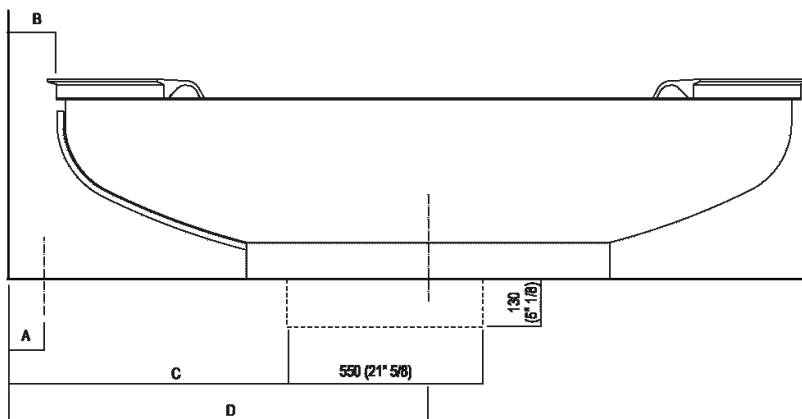

Altezza:	50 cm	19" 5/8 inches
Diametro:	204 cm	80" 3/8 inches
Peso:	254 kg	560 lbs
Capacita':	880 l	232 gal
Confezione:	210 x 210 x 55 cm	82" 5/8 x 82" 5/8 x 21" 5/8 inches
Peso della confezione:	424 kg	935 lbs

Note: Approximate height, considering the piece's manual production; take into account a tolerance of mm +60/-30 (+2"3/8 / -1"1/4)

Finiture

White/dark grey

White

Materiali

Stainless steel

Main dimensions

Dimensions for recess

Quote per rubinetteria a parete

	A*	B**	C
FEZ (EFEZ027)	620 (24*13/32)	-	80 (3*5/32)
LIMÓN (ELIM443)	620 (24*13/32)	-	80 (3*5/32)
MEMORY (EMEM324, EMEM343)	620 (24*13/32)	-	80 (3*5/32)
(EMEM342)	620 (24*13/32)	-	50 (1*31/32)
MEMORY MIX (EMIX437)	620 (24*13/32)	-	50 (1*31/32)
SQUARE (ERUB1117)	-	620 (24*13/32)	50 (1*31/32)
(ERUB1118)	-	620 (24*13/32)	80 (3*5/32)
SEN (ESEN0912V)	-	620 (24*13/32)	80 (3*5/32)

* inserasse gruppo / axial distance for tap
** filo inferiore gruppo / Tap's lower edge

Quote per piantane da terra

	A	B	C	D
FEZ 2 (EFEZ026, .MET885)	90 (3°35/64)	175 (6°57/64)	1075 (42°21/64)	1200 (47°1/4)
(EFEZ028)	135 (5°5/16)	210 (8°17/64)	1110 (43°45/64)	1235 (48°5/8)
LIMÓN (ELIM425)	135 (5°5/16)	210 (8°17/64)	1110 (43°45/64)	1235 (48°5/8)
MEMORY (EMEM325)	135 (5°5/16)	210 (8°17/64)	1110 (43°45/64)	1235 (48°5/8)
MEMORY MIX (EMIX425)	90 (3°35/64)	175 (6°57/64)	1075 (42°21/64)	1200 (47°1/4)
LIMÓN / MEMORY / MEMORY MIX (EMEM327)	135 (5°5/16)	210 (8°17/64)	1110 (43°45/64)	1235 (48°5/8)
SQUARE (ERUB1112, ERUB1115)	90 (3°35/64)	175 (6°57/64)	1075 (42°21/64)	1200 (47°1/4)
SEN (ESEN0911, ESEN0977)	90 (3°35/64)	130 (5°1/8)	1030 (44°31/64)	1155 (45°15/32)