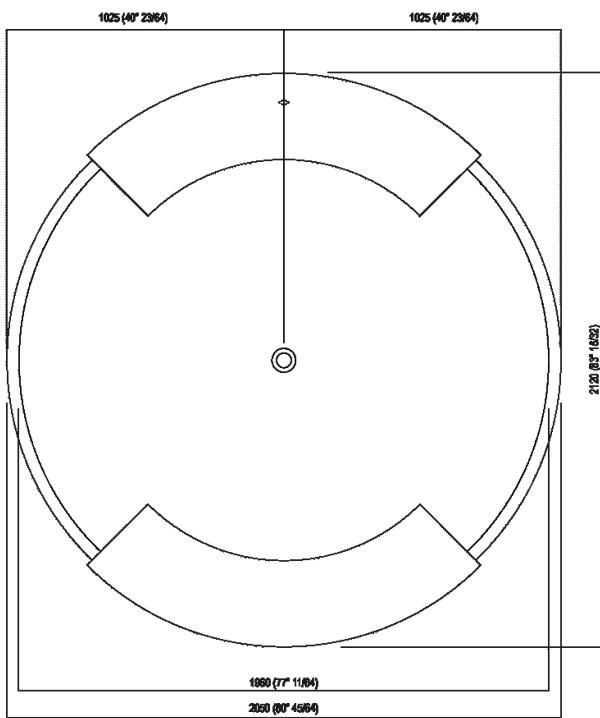

Altezza:	50 cm	19" 5/8 inches
Diametro:	204 cm	80" 3/8 inches
Peso:	254 kg	560 lbs
Capacita':	880 l	232 gal
Confezione:	210 x 210 x 55 cm	82" 5/8 x 82" 5/8 x 21" 5/8 inches
Peso della confezione:	424 kg	935 lbs

Note: Approximate height, considering the piece's manual production; take into account a tolerance of mm +60/-30 (+2"3/8 / -1"1/4)

Finiture

White/dark grey

White

Materiali

Stainless steel

Main dimensions

Dimensions for recess

Quote per rubinetteria a parete

	A*	B**	C
FEZ (EFEZ027)	620 (24*13/32)	-	80 (3*5/32)
LIMÓN (ELIM443)	620 (24*13/32)	-	80 (3*5/32)
MEMORY (EMEM324, EMEM343)	620 (24*13/32)	-	80 (3*5/32)
(EMEM342)	620 (24*13/32)	-	50 (1*31/32)
MEMORY MIX (EMIX437)	620 (24*13/32)	-	50 (1*31/32)
SQUARE (ERUB1117)	-	620 (24*13/32)	50 (1*31/32)
(ERUB1118)	-	620 (24*13/32)	80 (3*5/32)
SEN (ESEN0912V)	-	620 (24*13/32)	80 (3*5/32)

* inserasse gruppo / axial distance for tap
** filo inferiore gruppo / Tap's lower edge

Quote per piantane da terra

	A	B	C	D
FEZ 2 (EFEZ026, .MET885)	90 (3°35/64)	175 (6°57/64)	1075 (42°21/64)	1200 (47°1/4)
(EFEZ028)	135 (5°5/16)	210 (8°17/64)	1110 (43°45/64)	1235 (48°5/8)
LIMÓN (ELIM425)	135 (5°5/16)	210 (8°17/64)	1110 (43°45/64)	1235 (48°5/8)
MEMORY (EMEM325)	135 (5°5/16)	210 (8°17/64)	1110 (43°45/64)	1235 (48°5/8)
MEMORY MIX (EMIX425)	90 (3°35/64)	175 (6°57/64)	1075 (42°21/64)	1200 (47°1/4)
LIMÓN / MEMORY / MEMORY MIX (EMEM327)	135 (5°5/16)	210 (8°17/64)	1110 (43°45/64)	1235 (48°5/8)
SQUARE (ERUB1112, ERUB1115)	90 (3°35/64)	175 (6°57/64)	1075 (42°21/64)	1200 (47°1/4)
SEN (ESEN0911, ESEN0977)	90 (3°35/64)	130 (5°1/8)	1030 (44°31/64)	1155 (45°15/32)