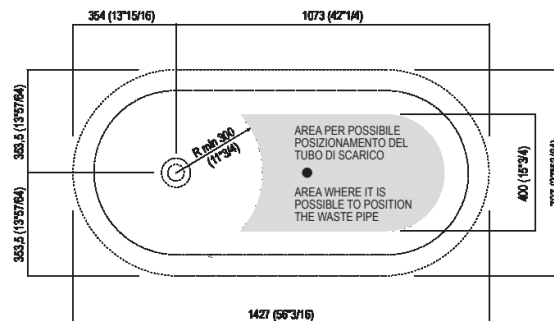

Altezza:	72.5 cm	28" 35/64 inches
Larghezza:	142.7 cm	56" 3/16 inches
Peso:	100 kg	220 lbs
Profondit� :	70.7 cm	27" 53/64 inches
Capacita':	305 l	81 gal
Confezione:	75 x 150 x 80 cm	29" 17/32 x 59" 1/6 x 31" 1/2 inches
Peso della confezione:	160 kg	363 lbs

Dimensioni principali

Quote di montaggio: rubinetteria a parete

	A*	B**	C
FEZ2 (AFEZ027)	830 (32*43/64)	-	150 (5*29/32)
LIMÓN (ELIM437D+ILIX431D, ELIM443+ILIX443)	830 (32*43/64)	-	150 (5*29/32)
MEMORY (AMEM324, AMEM342, AMEM343)	830 (32*43/64)	-	150 (5*29/32)
MEMORY MIX (EMIX437D+ILIX431D, EMIX443+ILIX443)	830 (32*43/64)	-	150 (5*29/32)
SQUARE (ARUB1117)	830 (32*43/64)	-	50 (1*31/32)
SQUARE (ARUB1118)	830 (32*43/64)	-	150 (5*29/32)
SEN (ASEN0912V)	-	830 (32*43/64)	50 (1*31/32)

* inserasse gruppo / axial distance for tap
 ** filo inferiore gruppo / Tap's lower edge

Quote di montaggio: rubinetteria a pavimento

	A	B
LIMÓN (ELIM425+ILIX425)	80 (3'1/8)	160 (5'19/64)
MEMORY (AMEM325)	80 (3'1/8)	160 (5'19/64)
MEMORY MIX (EMIX425+ILIX425)	80 (3'1/8)	160 (5'19/64)

Quote per pozzetto

Quote di montaggio: rubinetteria a pavimento

	A	B	C*
FEZ 2 (AFEZ026, MET885)	80 (3*1/8)	200 (7*7/8)	100 (3*15/16)
LIMÓN (EMEM327+IMEM327)	80 (3*1/8)	200 (7*7/8)	100 (3*15/16)
MEMORY (AMEM327)	80 (3*1/8)	200 (7*7/8)	100 (3*15/16)
MEMORY MIX (EMEM327+IMEM327)	80 (3*1/8)	200 (7*7/8)	100 (3*15/16)
SQUARE (ARUB1112, ARUB1115)	80 (3*1/8)	200 (7*7/8)	100 (3*15/16)
SEN (ASEN09111, ASEN0977)	80 (3*1/8)	160 (9*19/64)	100 (3*15/16)