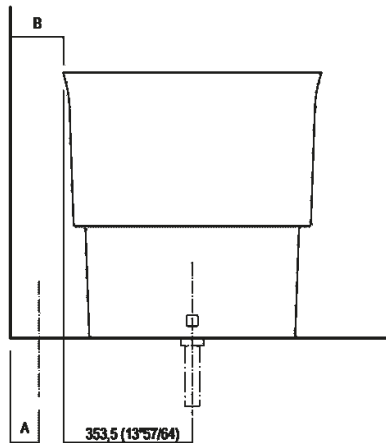

Altezza:	72.5 cm	28" 35/64 inches
Larghezza:	142.7 cm	56" 3/16 inches
Peso:	100 kg	220 lbs
Profondit� :	70.7 cm	27" 53/64 inches
Capacita':	305 l	81 gal
Confezione:	75 x 150 x 80 cm	29" 17/32 x 59" 1/6 x 31" 1/2 inches
Peso della confezione:	160 kg	363 lbs

Dimensioni principali

Quote di montaggio: rubinetteria a parete

	A*	B**	C
FEZ2 (AFEZ027)	830 (32*43/64)	-	150 (5*29/32)
LIMÓN (ELIM437D+ILIX431D, ELIM443+ILIX443)	830 (32*43/64)	-	150 (5*29/32)
MEMORY (AMEM324, AMEM342, AMEM343)	830 (32*43/64)	-	150 (5*29/32)
MEMORY MIX (EMIX437D+ILIX431D, EMIX443+ILIX443)	830 (32*43/64)	-	150 (5*29/32)
SQUARE (ARUB1117)	830 (32*43/64)	-	50 (1*31/32)
SQUARE (ARUB1118)	830 (32*43/64)	-	150 (5*29/32)
SEN (ASEN0912V)	-	830 (32*43/64)	50 (1*31/32)

* inserasse gruppo / axial distance for tap
 ** filo inferiore gruppo / Tap's lower edge

Quote di montaggio: rubinetteria a pavimento

	A	B
LIMÓN (ELIM425+ILIX425)	80 (3'1/8)	160 (5'19/64)
MEMORY (AMEM325)	80 (3'1/8)	160 (5'19/64)
MEMORY MIX (EMIX425+ILIX425)	80 (3'1/8)	160 (5'19/64)

Quote per pozzetto

Quote di montaggio: rubinetteria a pavimento

	A	B	C*
FEZ 2 (AFEZ026, MET885)	80 (3*1/8)	200 (7*7/8)	100 (3*15/16)
LIMÓN (EMEM327+IMEM327)	80 (3*1/8)	200 (7*7/8)	100 (3*15/16)
MEMORY (AMEM327)	80 (3*1/8)	200 (7*7/8)	100 (3*15/16)
MEMORY MIX (EMEM327+IMEM327)	80 (3*1/8)	200 (7*7/8)	100 (3*15/16)
SQUARE (ARUB1112, ARUB1115)	80 (3*1/8)	200 (7*7/8)	100 (3*15/16)
SEN (ASEN09111, ASEN0977)	80 (3*1/8)	160 (9*19/64)	100 (3*15/16)