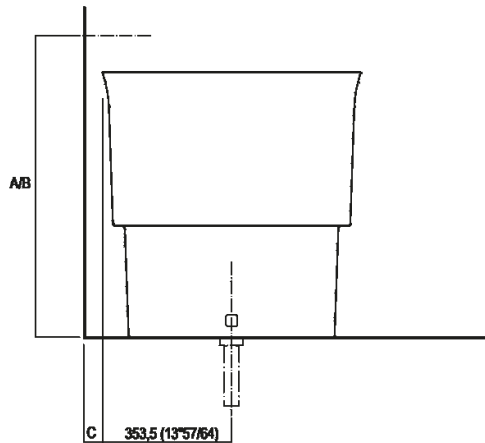

Vasca in Cristalplant® biobased bianco o bicolore (esterno grigio scuro RAL7021 o grigio chiaro RAL7044); con foro per troppo pieno, senza fori per rubinetteria; questa può essere collocata a parete o a terra. Immersion è accessoriata con seduta a doghe (inserimento obbligatorio) disponibile in iroko. La parte inferiore della vasca può essere incassata nel pavimento per facilitarne l'accesso. La versione bicolore può essere realizzata con colore indicato dal cliente con maggiorazione del 15% sul costo della finitura bicolore. Completa di piletta sifonata con calotta in Cristalplant® bianco .MET0477C ;(utilizzabile anche per vasche in esposizione). ;Per facilitare l'accesso alla vasca, oppure come seduta o come appoggio di oggetti d'uso quotidiano, è possibile affiancare alla vasca Ascension: elemento plurifunzionale realizzato in legno iroko.

Altezza:	72.5 cm	28" 35/64 inches
Larghezza:	142.7 cm	56" 3/16 inches
Peso:	100 kg	220 lbs
Profondit� :	70.7 cm	27" 53/64 inches
Capacita':	305 l	81 gal
Confezione:	75 x 150 x 80 cm	29" 17/32 x 59" 1/6 x 31" 1/2 inches
Peso della confezione:	160 kg	363 lbs

Dimensioni principali

Quote di montaggio: rubinetteria a parete

	A*	B**	C
FEZ2 (AFEZ027)	830 (32*43/64)	-	150 (5*29/32)
LIMÓN (ELIM437D+ILIX431D, ELIM443+ILIX443)	830 (32*43/64)	-	150 (5*29/32)
MEMORY (AMEM324, AMEM342, AMEM343)	830 (32*43/64)	-	150 (5*29/32)
MEMORY MIX (EMIX437D+ILIX431D, EMIX443+ILIX443)	830 (32*43/64)	-	150 (5*29/32)
SQUARE (ARUB1117)	830 (32*43/64)	-	50 (1*31/32)
SQUARE (ARUB1118)	830 (32*43/64)	-	150 (5*29/32)
SEN (ASEN0912V)	-	830 (32*43/64)	50 (1*31/32)

* inserasse gruppo / axial distance for tap
 ** filo inferiore gruppo / Tap's lower edge

Quote di montaggio: rubinetteria a pavimento

	A	B
LIMÓN (ELIM425+ILIX425)	80 (3'1/8)	160 (5'19/64)
MEMORY (AMEM325)	80 (3'1/8)	160 (5'19/64)
MEMORY MIX (EMIX425+ILIX425)	80 (3'1/8)	160 (5'19/64)