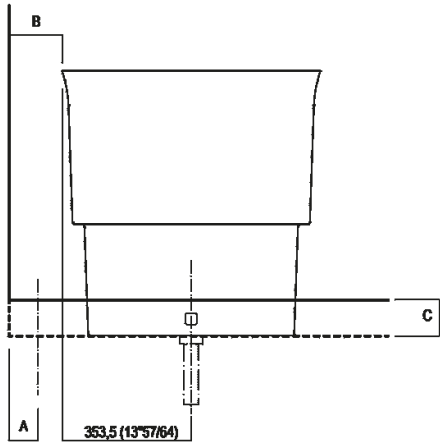

Altezza:	72.5 cm	28" 35/64 inches
Larghezza:	142.7 cm	56" 3/16 inches
Peso:	100 kg	220 lbs
Profondit� :	70.7 cm	27" 53/64 inches
Capacita':	305 l	81 gal
Confezione:	75 x 150 x 80 cm	29" 17/32 x 59" 1/6 x 31" 1/2 inches
Peso della confezione:	160 kg	363 lbs

Dimensioni principali

Quote di montaggio: rubinetteria a parete

	A*	B**	C
FEZ2 (AFEZ027)	830 (32*43/64)	-	150 (5*29/32)
LIMÓN (ELIM437D+ILIX431D, ELIM443+ILIX443)	830 (32*43/64)	-	150 (5*29/32)
MEMORY (AMEM324, AMEM342, AMEM343)	830 (32*43/64)	-	150 (5*29/32)
MEMORY MIX (EMIX437D+ILIX431D, EMIX443+ILIX443)	830 (32*43/64)	-	150 (5*29/32)
SQUARE (ARUB1117)	830 (32*43/64)	-	50 (1*31/32)
SQUARE (ARUB1118)	830 (32*43/64)	-	150 (5*29/32)
SEN (ASEN0912V)	-	830 (32*43/64)	50 (1*31/32)

* inserasse gruppo / axial distance for tap
 ** filo inferiore gruppo / Tap's lower edge

Quote di montaggio: rubinetteria a pavimento

	A	B
LIMÓN (ELIM425+ILIX425)	80 (3'1/8)	160 (5'19/64)
MEMORY (AMEM325)	80 (3'1/8)	160 (5'19/64)
MEMORY MIX (EMIX425+ILIX425)	80 (3'1/8)	160 (5'19/64)

Quote per pozzetto

Quote di montaggio: rubinetteria a pavimento

	A	B	C*
FEZ 2 (AFEZ026, MET885)	80 (3*1/8)	200 (7*7/8)	100 (3*15/16)
LIMÓN (EMEM327+IMEM327)	80 (3*1/8)	200 (7*7/8)	100 (3*15/16)
MEMORY (AMEM327)	80 (3*1/8)	200 (7*7/8)	100 (3*15/16)
MEMORY MIX (EMEM327+IMEM327)	80 (3*1/8)	200 (7*7/8)	100 (3*15/16)
SQUARE (ARUB1112, ARUB1115)	80 (3*1/8)	200 (7*7/8)	100 (3*15/16)
SEN (ASEN09111, ASEN0977)	80 (3*1/8)	160 (9*19/64)	100 (3*15/16)