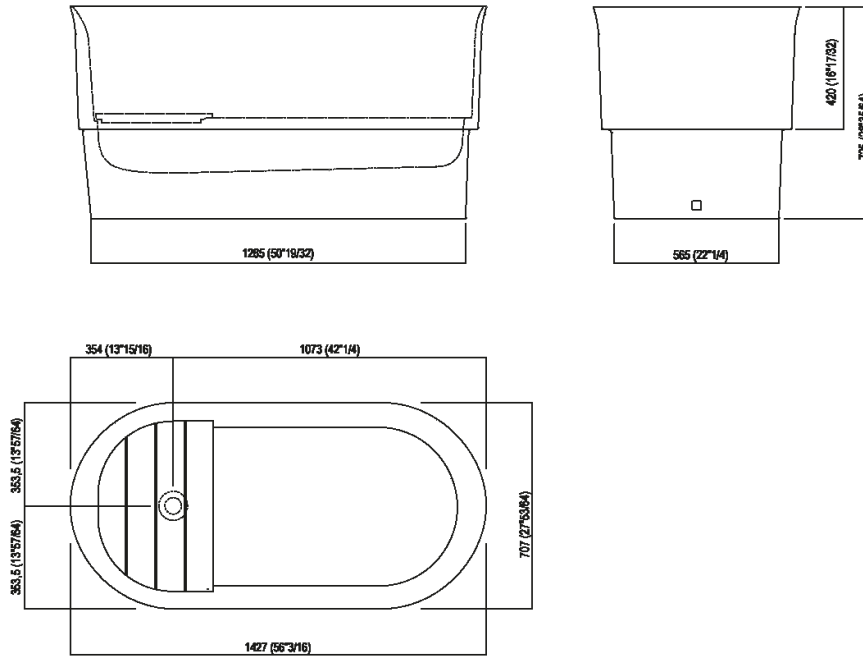

Vasca con seduta a doghe
 AVAS1981_

Neri&Hu, 2017

Profonda vasca free-standing dalla superficie
 ridotta.

Finiture

-  Bianco
-  Bianco/grigio scuro
-  Bianco/grigio chiaro

Materiali

-  Cristalplant® biobased

Vasca in Cristalplant® biobased bianco o bicolore (esterno grigio scuro RAL7021 o grigio chiaro RAL7044); con foro per troppo pieno, senza fori per rubinetteria; questa può essere collocata a parete o a terra. Immersion è accessoriata con seduta a doghe (inserimento obbligatorio) disponibile in iroko. La parte inferiore della vasca può essere incassata nel pavimento per facilitarne l'accesso. La versione bicolore può essere realizzata con colore indicato dal cliente con maggiorazione del 15% sul costo della finitura bicolore. Completa di piletta sifonata con calotta in Cristalplant® bianco .MET0477C ;(utilizzabile anche per vasche in esposizione). ;Per facilitare l'accesso alla vasca, oppure come seduta o come appoggio di oggetti d'uso quotidiano, è possibile affiancare alla vasca Ascension: elemento plurifunzionale realizzato in legno iroko.

Altezza:	72.5 cm	28" 35/64 inches
Larghezza:	142.7 cm	56" 3/16 inches
Peso:	100 kg	220 lbs
Profondit� :	70.7 cm	27" 53/64 inches
Capacita':	305 l	81 gal
Confezione:	75 x 150 x 80 cm	29" 17/32 x 59" 1/6 x 31" 1/2 inches
Peso della confezione:	160 kg	363 lbs

Dimensioni principali

Quote di montaggio: rubinetteria a parete

	A*	B**	C
FEZ2 (AFEZ027)	830 (32*43/64)	-	150 (5*29/32)
LIMÓN (ELIM437D+ILIX431D, ELIM443+ILIX443)	830 (32*43/64)	-	150 (5*29/32)
MEMORY (AMEM324, AMEM342, AMEM343)	830 (32*43/64)	-	150 (5*29/32)
MEMORY MIX (EMIX437D+ILIX431D, EMIX443+ILIX443)	830 (32*43/64)	-	150 (5*29/32)
SQUARE (ARUB1117)	830 (32*43/64)	-	50 (1*31/32)
SQUARE (ARUB1118)	830 (32*43/64)	-	150 (5*29/32)
SEN (ASEN0912V)	-	830 (32*43/64)	50 (1*31/32)