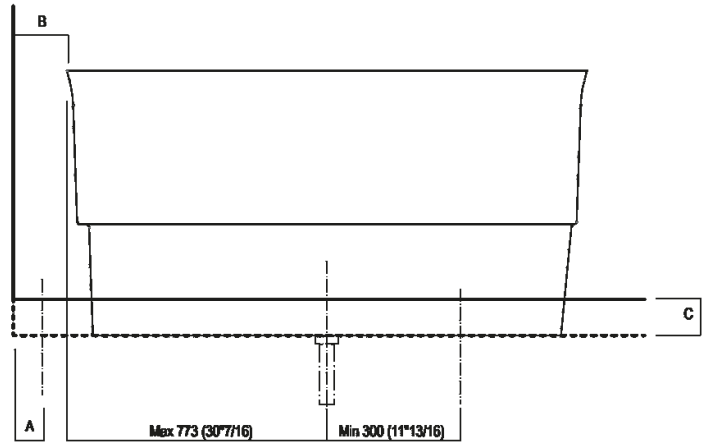

Altezza:	72.5 cm	28" 35/64 inches
Larghezza:	142.7 cm	56" 3/16 inches
Peso:	100 kg	220 lbs
Profondit� :	70.7 cm	27" 53/64 inches
Capacita':	305 l	81 gal
Confezione:	75 x 150 x 80 cm	29" 17/32 x 59" 1/6 x 31" 1/2 inches
Peso della confezione:	160 kg	363 lbs

Dimensioni principali

Quote di montaggio: rubinetteria a parete

	A*	B**	C
FEZ2 (AFEZ027)	830 (32*43/64)	-	150 (5*29/32)
LIMÓN (ELIM437D+ILIX431D, ELIM443+ILIX443)	830 (32*43/64)	-	150 (5*29/32)
MEMORY (AMEM324, AMEM342, AMEM343)	830 (32*43/64)	-	150 (5*29/32)
MEMORY MIX (EMIX437D+ILIX431D, EMIX443+ILIX443)	830 (32*43/64)	-	150 (5*29/32)
SQUARE (ARUB1117)	830 (32*43/64)	-	50 (1*31/32)
SQUARE (ARUB1118)	830 (32*43/64)	-	150 (5*29/32)
SEN (ASEN0912V)	-	830 (32*43/64)	50 (1*31/32)

* inserasse gruppo / axial distance for tap
 ** filo inferiore gruppo / Tap's lower edge

Quote di montaggio: rubinetteria a pavimento

	A	B
LIMÓN (ELIM425+ILIX425)	80 (3'1/8)	160 (5'19/64)
MEMORY (AMEM325)	80 (3'1/8)	160 (5'19/64)
MEMORY MIX (EMIX425+ILIX425)	80 (3'1/8)	160 (5'19/64)

Quote per pozzetto

Quote di montaggio: rubinetteria a pavimento

	A	B	C*
FEZ 2 (AFEZ026, MET885)	80 (3*1/8)	200 (7*7/8)	100 (3*15/16)
LIMÓN (EMEM327+IMEM327)	80 (3*1/8)	200 (7*7/8)	100 (3*15/16)
MEMORY (AMEM327)	80 (3*1/8)	200 (7*7/8)	100 (3*15/16)
MEMORY MIX (EMEM327+IMEM327)	80 (3*1/8)	200 (7*7/8)	100 (3*15/16)
SQUARE (ARUB1112, ARUB1115)	80 (3*1/8)	200 (7*7/8)	100 (3*15/16)
SEN (ASEN09111, ASEN0977)	80 (3*1/8)	160 (9*19/64)	100 (3*15/16)