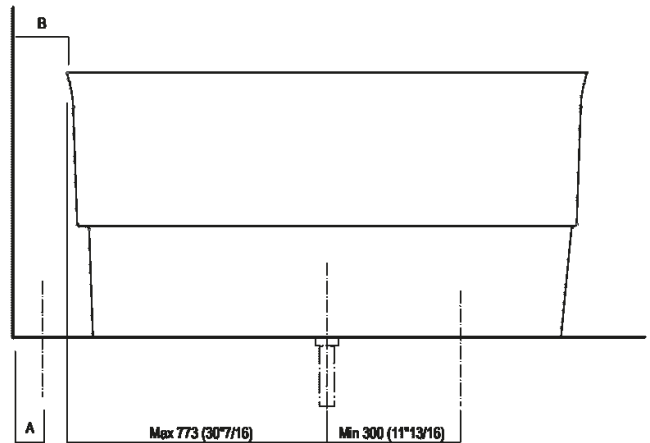

Altezza:	72.5 cm	28" 35/64 inches
Larghezza:	142.7 cm	56" 3/16 inches
Peso:	100 kg	220 lbs
Profondit� :	70.7 cm	27" 53/64 inches
Capacita':	305 l	81 gal
Confezione:	75 x 150 x 80 cm	29" 17/32 x 59" 1/6 x 31" 1/2 inches
Peso della confezione:	160 kg	363 lbs

Dimensioni principali

Quote di montaggio: rubinetteria a parete

	A*	B**	C
FEZ2 (AFEZ027)	830 (32*43/64)	-	150 (5*29/32)
LIMÓN (ELIM437D+ILIX431D, ELIM443+ILIX443)	830 (32*43/64)	-	150 (5*29/32)
MEMORY (AMEM324, AMEM342, AMEM343)	830 (32*43/64)	-	150 (5*29/32)
MEMORY MIX (EMIX437D+ILIX431D, EMIX443+ILIX443)	830 (32*43/64)	-	150 (5*29/32)
SQUARE (ARUB1117)	830 (32*43/64)	-	50 (1*31/32)
SQUARE (ARUB1118)	830 (32*43/64)	-	150 (5*29/32)
SEN (ASEN0912V)	-	830 (32*43/64)	50 (1*31/32)

* inserasse gruppo / axial distance for tap
 ** filo inferiore gruppo / Tap's lower edge

Quote di montaggio: rubinetteria a pavimento

	A	B
LIMÓN (ELIM425+ILIX425)	80 (3'1/8)	160 (5'19/64)
MEMORY (AMEM325)	80 (3'1/8)	160 (5'19/64)
MEMORY MIX (EMIX425+ILIX425)	80 (3'1/8)	160 (5'19/64)

Quote per pozzetto

Quote di montaggio: rubinetteria a pavimento

	A	B	C*
FEZ 2 (AFEZ026, MET885)	80 (3*1/8)	200 (7*7/8)	100 (3*15/16)
LIMÓN (EMEM327+IMEM327)	80 (3*1/8)	200 (7*7/8)	100 (3*15/16)
MEMORY (AMEM327)	80 (3*1/8)	200 (7*7/8)	100 (3*15/16)
MEMORY MIX (EMEM327+IMEM327)	80 (3*1/8)	200 (7*7/8)	100 (3*15/16)
SQUARE (ARUB1112, ARUB1115)	80 (3*1/8)	200 (7*7/8)	100 (3*15/16)
SEN (ASEN09111, ASEN0977)	80 (3*1/8)	160 (9*19/64)	100 (3*15/16)