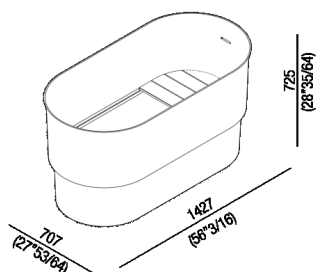

Vasca con seduta a doghe
AVAS1981_

Neri&Hu, 2017

Profonda vasca free-standing dalla superficie
ridotta.

Finiture

- Bianco
- Bianco/grigio scuro
- Bianco/grigio chiaro

Materiali

- Cristalplant® biobased

Vasca in Cristalplant® biobased bianco o bicolore (esterno grigio scuro RAL7021 o grigio chiaro RAL7044); con foro per troppo pieno, senza fori per rubinetteria; questa può essere collocata a parete o a terra. Immersion è accessoriata con seduta a doghe (inserimento obbligatorio) disponibile in iroko. La parte inferiore della vasca può essere incassata nel pavimento per facilitarne l'accesso. La versione bicolore può essere realizzata con colore indicato dal cliente con maggiorazione del 15% sul costo della finitura bicolore. Completa di piletta sifonata con calotta in Cristalplant® bianco .MET0477C ;(utilizzabile anche per vasche in esposizione). ;Per facilitare l'accesso alla vasca, oppure come seduta o come appoggio di oggetti d'uso quotidiano, è possibile affiancare alla vasca Ascension: elemento plurifunzionale realizzato in legno iroko.

Altezza:	72.5 cm	28" 35/64 inches
Larghezza:	142.7 cm	56" 3/16 inches
Peso:	100 kg	220 lbs
Profondit� :	70.7 cm	27" 53/64 inches
Capacita':	305 l	81 gal
Confezione:	75 x 150 x 80 cm	29" 17/32 x 59" 1/6 x 31" 1/2 inches
Peso della confezione:	160 kg	363 lbs