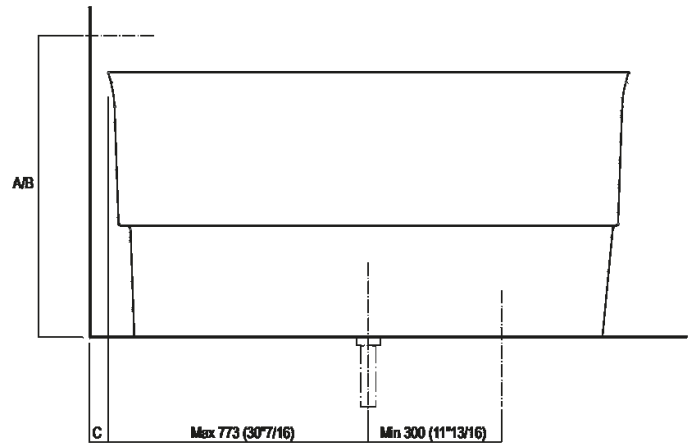

Vasca in Cristalplant® biobased bianco o bicolore (esterno grigio scuro RAL7021 o grigio chiaro RAL7044); con foro per troppo pieno, senza fori per rubinetteria; questa può essere collocata a parete o a terra. Immersion è accessoriata con seduta a doghe (inserimento obbligatorio) disponibile in iroko. La parte inferiore della vasca può essere incassata nel pavimento per facilitarne l'accesso. La versione bicolore può essere realizzata con colore indicato dal cliente con maggiorazione del 15% sul costo della finitura bicolore. Completa di piletta sifonata con calotta in Cristalplant® bianco .MET0477C ;(utilizzabile anche per vasche in esposizione). ;Per facilitare l'accesso alla vasca, oppure come seduta o come appoggio di oggetti d'uso quotidiano, è possibile affiancare alla vasca Ascension: elemento plurifunzionale realizzato in legno iroko.

Altezza:	72.5 cm	28" 35/64 inches
Larghezza:	142.7 cm	56" 3/16 inches
Peso:	100 kg	220 lbs
Profondit� :	70.7 cm	27" 53/64 inches
Capacita':	305 l	81 gal
Confezione:	75 x 150 x 80 cm	29" 17/32 x 59" 1/6 x 31" 1/2 inches
Peso della confezione:	160 kg	363 lbs

Dimensioni principali

Quote di montaggio: rubinetteria a parete

	A*	B**	C
FEZ2 (AFEZ027)	830 (32*43/64)	-	150 (5*29/32)
LIMÓN (ELIM437D+ILIX431D, ELIM443+ILIX443)	830 (32*43/64)	-	150 (5*29/32)
MEMORY (AMEM324, AMEM342, AMEM343)	830 (32*43/64)	-	150 (5*29/32)
MEMORY MIX (EMIX437D+ILIX431D, EMIX443+ILIX443)	830 (32*43/64)	-	150 (5*29/32)
SQUARE (ARUB1117)	830 (32*43/64)	-	50 (1*31/32)
SQUARE (ARUB1118)	830 (32*43/64)	-	150 (5*29/32)
SEN (ASEN0912V)	-	830 (32*43/64)	50 (1*31/32)

* inserasse gruppo / axial distance for tap
 ** filo inferiore gruppo / Tap's lower edge

Quote di montaggio: rubinetteria a pavimento

	A	B
LIMÓN (ELIM425+ILIX425)	80 (3'1/8)	160 (5'19/64)
MEMORY (AMEM325)	80 (3'1/8)	160 (5'19/64)
MEMORY MIX (EMIX425+ILIX425)	80 (3'1/8)	160 (5'19/64)