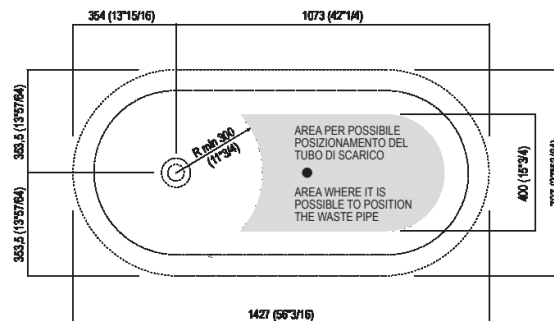

Altezza:	72.5 cm	28" 35/64 inches
Larghezza:	142.7 cm	56" 3/16 inches
Peso:	100 kg	220 lbs
Profondità :	70.7 cm	27" 53/64 inches
Capacità:	305 l	81 gal
Confezione:	75 x 150 x 80 cm	29" 17/32 x 59" 1/6 x 31" 1/2 inches
Peso della confezione:	160 kg	363 lbs

Main dimensions

Installation notes: wall mounted tap

	A*	B**	C
FEZ2 (AFEZ027)	830 (32*43/64)	-	150 (5*29/32)
LIMÓN (ELIM437D+ILIX431D, ELIM443+ILIX443)	830 (32*43/64)	-	150 (5*29/32)
MEMORY (AMEM324, AMEM342, AMEM343)	830 (32*43/64)	-	150 (5*29/32)
MEMORY MIX (EMIX437D+ILIX431D, EMIX443+ILIX443)	830 (32*43/64)	-	150 (5*29/32)
SQUARE (ARUB1117)	830 (32*43/64)	-	50 (1*31/32)
SQUARE (ARUB1118)	830 (32*43/64)	-	150 (5*29/32)
SEN (ESEN0912V)	-	830 (32*43/64)	50 (1*31/32)

* inserasse gruppo / axial distance for tap
 ** filo inferiore gruppo / Tap's lower edge

Installation notes: floor-mounted tap

	A	B	C*
FEZ 2 (EFEZ026, MET885)	90 (3'35/64)	175 (6'57/64)	100 (3'15/16)
(EFEZ028)	135 (5'5/16)	230 (9'1/16)	100 (3'15/16)
LIMÓN (ELIM425)	135 (5'5/16)	230 (9'1/16)	100 (3'15/16)
MEMORY (EMEM325)	135 (5'5/16)	230 (9'1/16)	100 (3'15/16)
LIMÓN / MEMORY / MEMORY MIX (EMEM327)	135 (5'5/16)	230 (9'1/16)	100 (3'15/16)
SQUARE (ERUB1112, ERUB1115)	90 (3'35/64)	175 (6'57/64)	100 (3'15/16)
SEN (ESEN0911, ESEN0977)	90 (3'35/64)	175 (6'57/64)	100 (3'15/16)

* misure minime/ minimum measures

Dimensions for recess

Installation notes: floor-mounted tap

	A	B	C*
FEZ 2 (EFEZ026, MET885)	90 (3*35/64)	175 (6*57/64)	100 (3*15/16)
(EFEZ028)	135 (5*5/16)	230 (9*1/16)	100 (3*15/16)
LIMÓN (ELIM425)	135 (5*5/16)	230 (9*1/16)	100 (3*15/16)
MEMORY (EMEM325)	135 (5*5/16)	230 (9*1/16)	100 (3*15/16)
LIMÓN / MEMORY / MEMORY MIX (EMEM327)	135 (5*5/16)	230 (9*1/16)	100 (3*15/16)
SQUARE (ERUB1112, ERUB1115)	90 (3*35/64)	175 (6*57/64)	100 (3*15/16)
SEN (ESEN0911, ESEN0977)	90 (3*35/64)	175 (6*57/64)	100 (3*15/16)