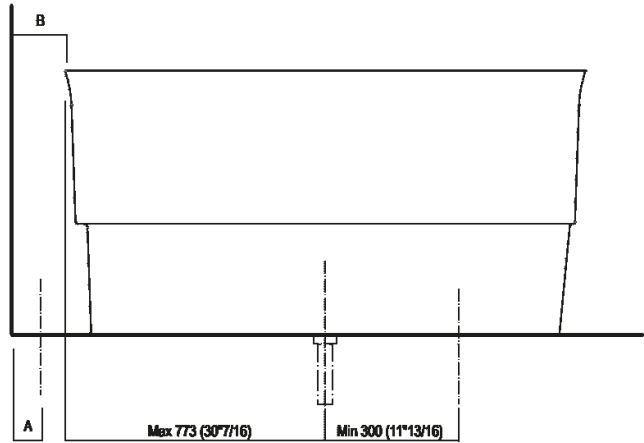

Altezza:	72.5 cm	28" 35/64 inches
Larghezza:	142.7 cm	56" 3/16 inches
Peso:	100 kg	220 lbs
Profondità :	70.7 cm	27" 53/64 inches
Capacità:	305 l	81 gal
Confezione:	75 x 150 x 80 cm	29" 17/32 x 59" 1/6 x 31" 1/2 inches
Peso della confezione:	160 kg	363 lbs

Main dimensions

Installation notes: wall mounted tap

	A*	B**	C
FEZ2 (AFEZ027)	830 (32*43/64)	-	150 (5*29/32)
LIMÓN (ELIM437D+ILIX431D, ELIM443+ILIX443)	830 (32*43/64)	-	150 (5*29/32)
MEMORY (AMEM324, AMEM342, AMEM343)	830 (32*43/64)	-	150 (5*29/32)
MEMORY MIX (EMIX437D+ILIX431D, EMIX443+ILIX443)	830 (32*43/64)	-	150 (5*29/32)
SQUARE (ARUB1117)	830 (32*43/64)	-	50 (1*31/32)
SQUARE (ARUB1118)	830 (32*43/64)	-	150 (5*29/32)
SEN (ESEN0912V)	-	830 (32*43/64)	50 (1*31/32)

* inserasse gruppo / axial distance for tap
 ** filo inferiore gruppo / Tap's lower edge

Installation notes: floor-mounted tap

	A	B	C*
FEZ 2 (EFEZ026, MET885)	90 (3'35/64)	175 (6'57/64)	100 (3'15/16)
(EFEZ028)	135 (5'5/16)	230 (9'1/16)	100 (3'15/16)
LIMÓN (ELIM425)	135 (5'5/16)	230 (9'1/16)	100 (3'15/16)
MEMORY (EMEM325)	135 (5'5/16)	230 (9'1/16)	100 (3'15/16)
LIMÓN / MEMORY / MEMORY MIX (EMEM327)	135 (5'5/16)	230 (9'1/16)	100 (3'15/16)
SQUARE (ERUB1112, ERUB1115)	90 (3'35/64)	175 (6'57/64)	100 (3'15/16)
SEN (ESEN0911, ESEN0977)	90 (3'35/64)	175 (6'57/64)	100 (3'15/16)

* misure minime/ minimum measures

Dimensions for recess

Installation notes: floor-mounted tap

	A	B	C*
FEZ 2 (EFEZ026, MET885)	90 (3*35/64)	175 (6*57/64)	100 (3*15/16)
(EFEZ028)	135 (5*5/16)	230 (9*1/16)	100 (3*15/16)
LIMÓN (ELIM425)	135 (5*5/16)	230 (9*1/16)	100 (3*15/16)
MEMORY (EMEM325)	135 (5*5/16)	230 (9*1/16)	100 (3*15/16)
LIMÓN / MEMORY / MEMORY MIX (EMEM327)	135 (5*5/16)	230 (9*1/16)	100 (3*15/16)
SQUARE (ERUB1112, ERUB1115)	90 (3*35/64)	175 (6*57/64)	100 (3*15/16)
SEN (ESEN0911, ESEN0977)	90 (3*35/64)	175 (6*57/64)	100 (3*15/16)