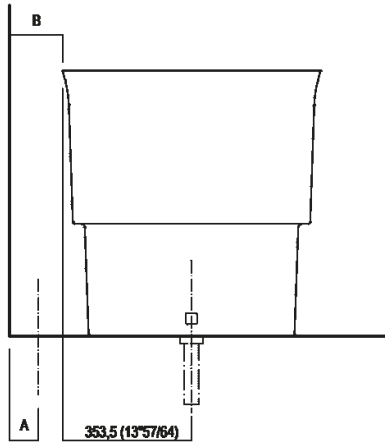

Altezza:	72.5 cm	28" 35/64 inches
Larghezza:	142.7 cm	56" 3/16 inches
Peso:	100 kg	220 lbs
Profondità :	70.7 cm	27" 53/64 inches
Capacità:	305 l	81 gal
Confezione:	75 x 150 x 80 cm	29" 17/32 x 59" 1/6 x 31" 1/2 inches
Peso della confezione:	160 kg	363 lbs

Main dimensions

Installation notes: wall mounted tap

	A*	B**	C
FEZ2 (AFEZ027)	830 (32*43/64)	-	150 (5*29/32)
LIMÓN (ELIM437D+ILIX431D, ELIM443+ILIX443)	830 (32*43/64)	-	150 (5*29/32)
MEMORY (AMEM324, AMEM342, AMEM343)	830 (32*43/64)	-	150 (5*29/32)
MEMORY MIX (EMIX437D+ILIX431D, EMIX443+ILIX443)	830 (32*43/64)	-	150 (5*29/32)
SQUARE (ARUB1117)	830 (32*43/64)	-	50 (1*31/32)
SQUARE (ARUB1118)	830 (32*43/64)	-	150 (5*29/32)
SEN (ESEN0912V)	-	830 (32*43/64)	50 (1*31/32)

* inserasse gruppo / axial distance for tap
 ** filo inferiore gruppo / Tap's lower edge

Installation notes: floor-mounted tap

	A	B	C*
FEZ 2 (EFEZ026, MET885)	90 (3'35/64)	175 (6'57/64)	100 (3'15/16)
(EFEZ028)	135 (5'5/16)	230 (9'1/16)	100 (3'15/16)
LIMÓN (ELIM425)	135 (5'5/16)	230 (9'1/16)	100 (3'15/16)
MEMORY (EMEM325)	135 (5'5/16)	230 (9'1/16)	100 (3'15/16)
LIMÓN / MEMORY / MEMORY MIX (EMEM327)	135 (5'5/16)	230 (9'1/16)	100 (3'15/16)
SQUARE (ERUB1112, ERUB1115)	90 (3'35/64)	175 (6'57/64)	100 (3'15/16)
SEN (ESEN0911, ESEN0977)	90 (3'35/64)	175 (6'57/64)	100 (3'15/16)

* misure minime/ minimum measures

Dimensions for recess

Installation notes: floor-mounted tap

	A	B	C*
FEZ 2 (EFEZ026, MET885)	90 (3*35/64)	175 (6*57/64)	100 (3*15/16)
(EFEZ028)	135 (5*5/16)	230 (9*1/16)	100 (3*15/16)
LIMÓN (ELIM425)	135 (5*5/16)	230 (9*1/16)	100 (3*15/16)
MEMORY (EMEM325)	135 (5*5/16)	230 (9*1/16)	100 (3*15/16)
LIMÓN / MEMORY / MEMORY MIX (EMEM327)	135 (5*5/16)	230 (9*1/16)	100 (3*15/16)
SQUARE (ERUB1112, ERUB1115)	90 (3*35/64)	175 (6*57/64)	100 (3*15/16)
SEN (ESEN0911, ESEN0977)	90 (3*35/64)	175 (6*57/64)	100 (3*15/16)