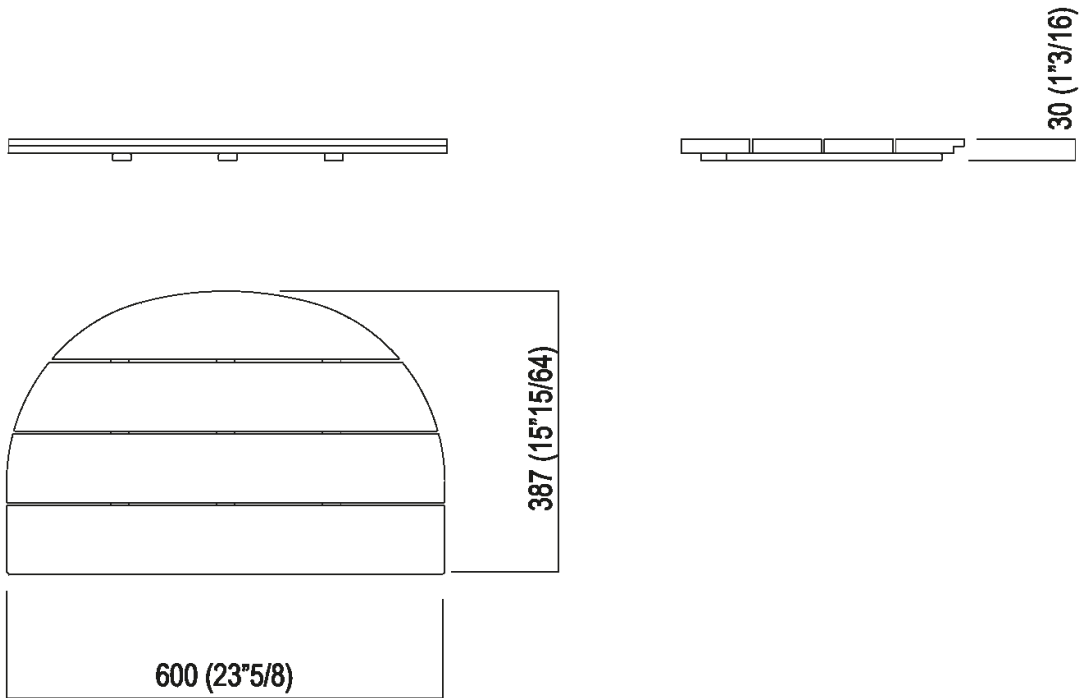

Altezza:	72.5 cm	28" 35/64 inches
Larghezza:	142.7 cm	56" 3/16 inches
Peso:	100 kg	220 lbs
Profondità :	70.7 cm	27" 53/64 inches
Capacità:	305 l	81 gal
Confezione:	75 x 150 x 80 cm	29" 17/32 x 59" 1/6 x 31" 1/2 inches
Peso della confezione:	160 kg	363 lbs

* inserasse gruppo / axial distance for tap
 ** filo inferiore gruppo / Tap's lower edge

Installation notes: floor-mounted tap

	A	B	C*
FEZ 2 (EFEZ026, MET885)	90 (3'35/64)	175 (6'57/64)	100 (3'15/16)
(EFEZ028)	135 (5'5/16)	230 (9'1/16)	100 (3'15/16)
LIMÓN (ELIM425)	135 (5'5/16)	230 (9'1/16)	100 (3'15/16)
MEMORY (EMEM325)	135 (5'5/16)	230 (9'1/16)	100 (3'15/16)
LIMÓN / MEMORY / MEMORY MIX (EMEM327)	135 (5'5/16)	230 (9'1/16)	100 (3'15/16)
SQUARE (ERUB1112, ERUB1115)	90 (3'35/64)	175 (6'57/64)	100 (3'15/16)
SEN (ESEN0911, ESEN0977)	90 (3'35/64)	175 (6'57/64)	100 (3'15/16)

* misure minime/ minimum measures

Dimensions for recess

Installation notes: floor-mounted tap

	A	B	C*
FEZ 2 (EFEZ026, MET885)	90 (3*35/64)	175 (6*57/64)	100 (3*15/16)
(EFEZ028)	135 (5*5/16)	230 (9*1/16)	100 (3*15/16)
LIMÓN (ELIM425)	135 (5*5/16)	230 (9*1/16)	100 (3*15/16)
MEMORY (EMEM325)	135 (5*5/16)	230 (9*1/16)	100 (3*15/16)
LIMÓN / MEMORY / MEMORY MIX (EMEM327)	135 (5*5/16)	230 (9*1/16)	100 (3*15/16)
SQUARE (ERUB1112, ERUB1115)	90 (3*35/64)	175 (6*57/64)	100 (3*15/16)
SEN (ESEN0911, ESEN0977)	90 (3*35/64)	175 (6*57/64)	100 (3*15/16)

* misure minime/ minimum measures

Main dimensions AVAS1982I

Main dimensions AVAS1982Z