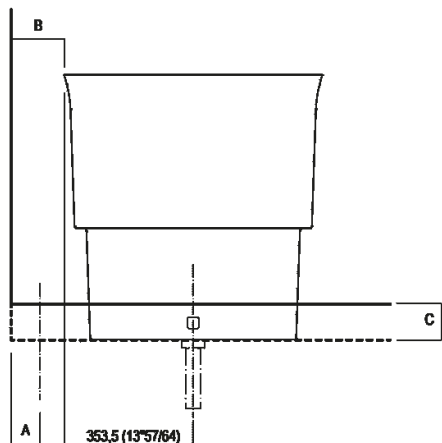

Main dimensions

Installation notes: wall mounted tap

	A*	B**	C
FEZ2 (AFEZ027)	830 (32*43/64)	-	150 (5*29/32)
LIMÓN (ELIM437D+ILIX431D, ELIM443+ILIX443)	830 (32*43/64)	-	150 (5*29/32)
MEMORY (AMEM324, AMEM342, AMEM343)	830 (32*43/64)	-	150 (5*29/32)
MEMORY MIX (EMIX437D+ILIX431D, EMIX443+ILIX443)	830 (32*43/64)	-	150 (5*29/32)
SQUARE (ARUB1117)	830 (32*43/64)	-	50 (1*31/32)
SQUARE (ARUB1118)	830 (32*43/64)	-	150 (5*29/32)
SEN (ESEN0912V)	-	830 (32*43/64)	50 (1*31/32)

* inserasse gruppo / axial distance for tap
 ** filo inferiore gruppo / Tap's lower edge

Installation notes: floor-mounted tap

	A	B	C*
FEZ 2 (EFEZ026, MET885)	90 (3'35/64)	175 (6'57/64)	100 (3'15/16)
(EFEZ028)	135 (5'5/16)	230 (9'1/16)	100 (3'15/16)
LIMÓN (ELIM425)	135 (5'5/16)	230 (9'1/16)	100 (3'15/16)
MEMORY (EMEM325)	135 (5'5/16)	230 (9'1/16)	100 (3'15/16)
LIMÓN / MEMORY / MEMORY MIX (EMEM327)	135 (5'5/16)	230 (9'1/16)	100 (3'15/16)
SQUARE (ERUB1112, ERUB1115)	90 (3'35/64)	175 (6'57/64)	100 (3'15/16)
SEN (ESEN0911, ESEN0977)	90 (3'35/64)	175 (6'57/64)	100 (3'15/16)

* misure minime/ minimum measures

Dimensions for recess

Installation notes: floor-mounted tap

	A	B	C*
FEZ 2 (EFEZ026, MET885)	90 (3*35/64)	175 (6*57/64)	100 (3*15/16)
(EFEZ028)	135 (5*5/16)	230 (9*1/16)	100 (3*15/16)
LIMÓN (ELIM425)	135 (5*5/16)	230 (9*1/16)	100 (3*15/16)
MEMORY (EMEM325)	135 (5*5/16)	230 (9*1/16)	100 (3*15/16)
LIMÓN / MEMORY / MEMORY MIX (EMEM327)	135 (5*5/16)	230 (9*1/16)	100 (3*15/16)
SQUARE (ERUB1112, ERUB1115)	90 (3*35/64)	175 (6*57/64)	100 (3*15/16)
SEN (ESEN0911, ESEN0977)	90 (3*35/64)	175 (6*57/64)	100 (3*15/16)

* misure minime/ minimum measures

Main dimensions AVAS1982I

Main dimensions AVAS1982Z