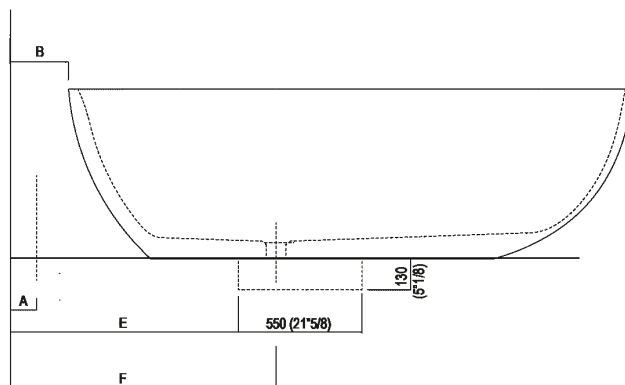

Altezza:	48 cm	18" 57/64 inches
Lunghezza:	160 cm	63" inches
Peso:	67 kg	148 lbs
Profondità :	85.4 cm	33" 5/8 inches
Capacità:	250 l	66 gal
Confezione:	100 x 172 x 65 cm	39" 3/8 x 24" 3/8 x 25" 5/8 inches
Peso della confezione:	117 kg	258 lbs

Main dimensions

Dimensions for recess

Dimensions for wall mounted taps

	A*	B**	C
FEZ2 (EFEZ027)	630 (24" 51/64)	-	80 (3" 5/32)
LIMÓN (ELIM433)	630 (24" 51/64)	-	80 (3" 5/32)
MEMORY (EMEM324, EMEM343)	630 (24" 51/64)	-	80 (3" 5/32)
(EMEM342)	630 (24" 51/64)	-	50 (1" 31/32)
MEMORY MIX (EMIX437)	630 (24" 51/64)	-	50 (1" 31/32)
SQUARE (ERUB1117)	-	700 (27" 9/16)	50 (1" 31/32)
(ERUB1118)	-	700 (27" 9/16)	80 (3" 5/32)
SEN (ESEN0912V)	-	700 (27" 9/16)	50 (1" 31/32)

* inserasse gruppo / axial distance for tap

** filo inferiore gruppo / Tap's lower edge

Dimensions for freestanding spoons

	A	B	C	D	E	F
FEZ2 (EFEZ026, .MET885)	90 (3 ³⁵ /64)	180 (7 ³ /32)	480 (18 ⁵⁷ /64)	610 (24 ¹ /64)	620 (24 ¹³ /32)	770 (30 ⁵ /16)
(EFEZ028)	135 (5 ⁵ /16)	210 (8 ¹⁷ /64)	510 (20 ⁵ /64)	635 (25 [*])	630 (24 ⁵¹ /64)	780 (30 ⁴⁵ /64)
LIMÓN (ELIM425)	135 (5 ⁵ /16)	210 (8 ¹⁷ /64)	510 (20 ⁵ /64)	635 (25 [*])	630 (24 ⁵¹ /64)	780 (30 ⁴⁵ /64)
MEMORY (EMEM325)	135 (5 ⁵ /16)	210 (8 ¹⁷ /64)	510 (20 ⁵ /64)	635 (25 [*])	630 (24 ⁵¹ /64)	780 (30 ⁴⁵ /64)
MEMORY MIX (EMIX425)	135 (5 ⁵ /16)	210 (8 ¹⁷ /64)	510 (20 ⁵ /64)	635 (25 [*])	630 (24 ⁵¹ /64)	780 (30 ⁴⁵ /64)
LIMÓN / MEMORY / MEMORY MIX (EMEM327)	90 (3 ³⁵ /64)	180 (7 ³ /32)	480 (18 ⁵⁷ /64)	610 (24 ¹ /64)	620 (24 ¹³ /32)	770 (30 ⁵ /16)
SQUARE (ERUB1112, ERUB1115)	90 (3 ³⁵ /64)	180 (7 ³ /32)	480 (18 ⁵⁷ /64)	610 (24 ¹ /64)	620 (24 ¹³ /32)	770 (30 ⁵ /16)
SEN (ESEN0911, ESEN0977)	90 (3 ³⁵ /64)	140 (5 ³³ /64)	440 (17 ²¹ /64)	565 (22 ¹ /4)	580 (22 ⁵³ /64)	730 (28 ⁴⁷ /64)