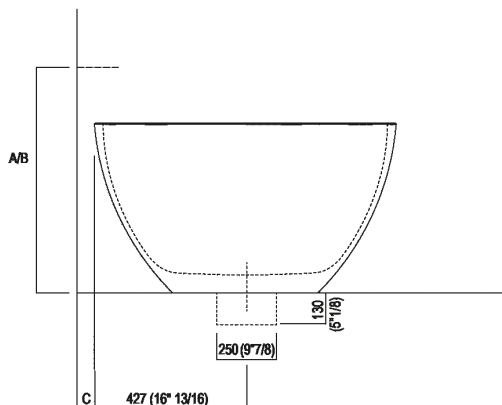

Altezza:	48 cm	18" 57/64 inches
Lunghezza:	160 cm	63" inches
Peso:	67 kg	148 lbs
Profondità :	85.4 cm	33" 5/8 inches
Capacità:	250 l	66 gal
Confezione:	100 x 172 x 65 cm	39" 3/8 x 24" 3/8 x 25" 5/8 inches
Peso della confezione:	117 kg	258 lbs

Main dimensions

Dimensions for recess

Dimensions for wall mounted taps

	A*	B**	C
FEZ2 (EFEZ027)	630 (24" 51/64)	-	80 (3" 5/32)
LIMÓN (ELIM433)	630 (24" 51/64)	-	80 (3" 5/32)
MEMORY (EMEM324, EMEM343)	630 (24" 51/64)	-	80 (3" 5/32)
(EMEM342)	630 (24" 51/64)	-	50 (1" 31/32)
MEMORY MIX (EMIX437)	630 (24" 51/64)	-	50 (1" 31/32)
SQUARE (ERUB1117)	-	700 (27" 9/16)	50 (1" 31/32)
(ERUB1118)	-	700 (27" 9/16)	80 (3" 5/32)
SEN (ESEN0912V)	-	700 (27" 9/16)	50 (1" 31/32)

* inserasse gruppo / axial distance for tap

** filo inferiore gruppo / Tap's lower edge

Dimensions for freestanding spoons

	A	B	C	D	E	F
FEZ2 (EFEZ026, .MET885)	90 (3 ³⁵ /64)	180 (7 ³ /32)	480 (18 ⁵⁷ /64)	610 (24 ¹ /64)	620 (24 ¹³ /32)	770 (30 ⁵ /16)
(EFEZ028)	135 (5 ⁵ /16)	210 (8 ¹⁷ /64)	510 (20 ⁵ /64)	635 (25 [*])	630 (24 ⁵¹ /64)	780 (30 ⁴⁵ /64)
LIMÓN (ELIM425)	135 (5 ⁵ /16)	210 (8 ¹⁷ /64)	510 (20 ⁵ /64)	635 (25 [*])	630 (24 ⁵¹ /64)	780 (30 ⁴⁵ /64)
MEMORY (EMEM325)	135 (5 ⁵ /16)	210 (8 ¹⁷ /64)	510 (20 ⁵ /64)	635 (25 [*])	630 (24 ⁵¹ /64)	780 (30 ⁴⁵ /64)
MEMORY MIX (EMIX425)	135 (5 ⁵ /16)	210 (8 ¹⁷ /64)	510 (20 ⁵ /64)	635 (25 [*])	630 (24 ⁵¹ /64)	780 (30 ⁴⁵ /64)
LIMÓN / MEMORY / MEMORY MIX (EMEM327)	90 (3 ³⁵ /64)	180 (7 ³ /32)	480 (18 ⁵⁷ /64)	610 (24 ¹ /64)	620 (24 ¹³ /32)	770 (30 ⁵ /16)
SQUARE (ERUB1112, ERUB1115)	90 (3 ³⁵ /64)	180 (7 ³ /32)	480 (18 ⁵⁷ /64)	610 (24 ¹ /64)	620 (24 ¹³ /32)	770 (30 ⁵ /16)
SEN (ESEN0911, ESEN0977)	90 (3 ³⁵ /64)	140 (5 ³³ /64)	440 (17 ²¹ /64)	565 (22 ¹ /4)	580 (22 ⁵³ /64)	730 (28 ⁴⁷ /64)