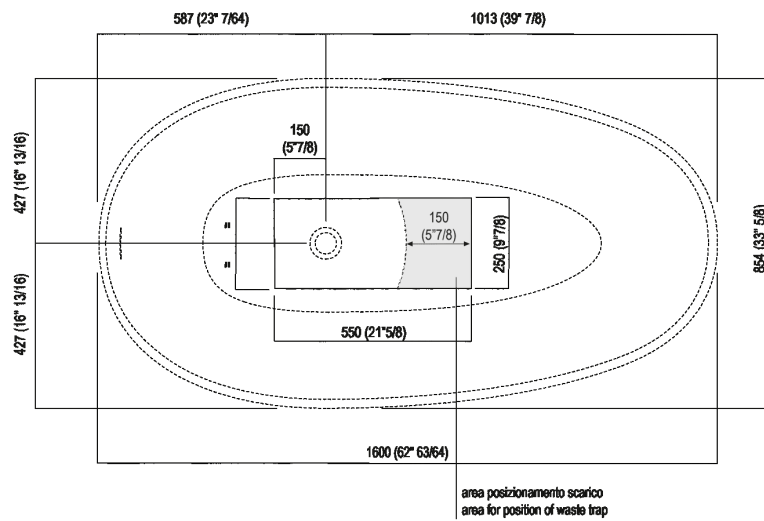

Altezza:	48 cm	18" 57/64 inches
Lunghezza:	160 cm	63" inches
Peso:	67 kg	148 lbs
Profondità :	85.4 cm	33" 5/8 inches
Capacità:	250 l	66 gal
Confezione:	100 x 172 x 65 cm	39" 3/8 x 24" 3/8 x 25" 5/8 inches
Peso della confezione:	117 kg	258 lbs

Main dimensions

Dimensions for recess

Dimensions for wall mounted taps

	A*	B**	C
FEZ2 (EFEZ027)	630 (24" 51/64)	-	80 (3" 5/32)
LIMÓN (ELIM433)	630 (24" 51/64)	-	80 (3" 5/32)
MEMORY (EMEM324, EMEM343)	630 (24" 51/64)	-	80 (3" 5/32)
(EMEM342)	630 (24" 51/64)	-	50 (1" 31/32)
MEMORY MIX (EMIX437)	630 (24" 51/64)	-	50 (1" 31/32)
SQUARE (ERUB1117)	-	700 (27" 9/16)	50 (1" 31/32)
(ERUB1118)	-	700 (27" 9/16)	80 (3" 5/32)
SEN (ESEN0912V)	-	700 (27" 9/16)	50 (1" 31/32)

* inserasse gruppo / axial distance for tap

** filo inferiore gruppo / Tap's lower edge

Dimensions for freestanding spoons

	A	B	C	D	E	F
FEZ2 (EFEZ026, .MET885)	90 (3 ³⁵ /64)	180 (7 ³ /32)	480 (18 ⁵⁷ /64)	610 (24 ¹ /64)	620 (24 ¹³ /32)	770 (30 ⁵ /16)
(EFEZ028)	135 (5 ⁵ /16)	210 (8 ¹⁷ /64)	510 (20 ⁵ /64)	635 (25 [*])	630 (24 ⁵¹ /64)	780 (30 ⁴⁵ /64)
LIMÓN (ELIM425)	135 (5 ⁵ /16)	210 (8 ¹⁷ /64)	510 (20 ⁵ /64)	635 (25 [*])	630 (24 ⁵¹ /64)	780 (30 ⁴⁵ /64)
MEMORY (EMEM325)	135 (5 ⁵ /16)	210 (8 ¹⁷ /64)	510 (20 ⁵ /64)	635 (25 [*])	630 (24 ⁵¹ /64)	780 (30 ⁴⁵ /64)
MEMORY MIX (EMIX425)	135 (5 ⁵ /16)	210 (8 ¹⁷ /64)	510 (20 ⁵ /64)	635 (25 [*])	630 (24 ⁵¹ /64)	780 (30 ⁴⁵ /64)
LIMÓN / MEMORY / MEMORY MIX (EMEM327)	90 (3 ³⁵ /64)	180 (7 ³ /32)	480 (18 ⁵⁷ /64)	610 (24 ¹ /64)	620 (24 ¹³ /32)	770 (30 ⁵ /16)
SQUARE (ERUB1112, ERUB1115)	90 (3 ³⁵ /64)	180 (7 ³ /32)	480 (18 ⁵⁷ /64)	610 (24 ¹ /64)	620 (24 ¹³ /32)	770 (30 ⁵ /16)
SEN (ESEN0911, ESEN0977)	90 (3 ³⁵ /64)	140 (5 ³³ /64)	440 (17 ²¹ /64)	565 (22 ¹ /4)	580 (22 ⁵³ /64)	730 (28 ⁴⁷ /64)