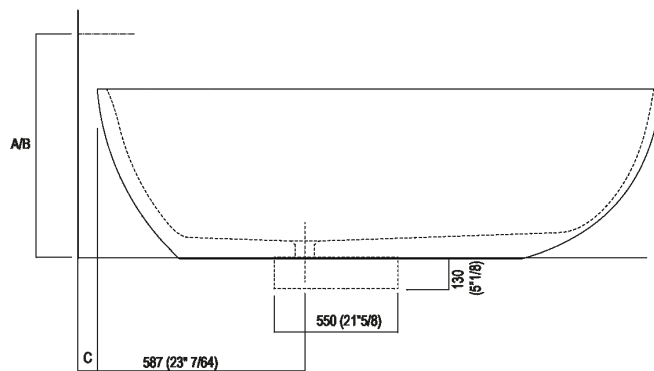

Altezza:	48 cm	18" 57/64 inches
Lunghezza:	160 cm	63" inches
Peso:	67 kg	148 lbs
Profondità :	85.4 cm	33" 5/8 inches
Capacità:	250 l	66 gal
Confezione:	100 x 172 x 65 cm	39" 3/8 x 24" 3/8 x 25" 5/8 inches
Peso della confezione:	117 kg	258 lbs

Main dimensions

Dimensions for recess

Dimensions for wall mounted taps

	A*	B**	C
FEZ2 (EFEZ027)	630 (24" 51/64)	-	80 (3" 5/32)
LIMÓN (ELIM433)	630 (24" 51/64)	-	80 (3" 5/32)
MEMORY (EMEM324, EMEM343)	630 (24" 51/64)	-	80 (3" 5/32)
(EMEM342)	630 (24" 51/64)	-	50 (1" 31/32)
MEMORY MIX (EMIX437)	630 (24" 51/64)	-	50 (1" 31/32)
SQUARE (ERUB1117)	-	700 (27" 9/16)	50 (1" 31/32)
(ERUB1118)	-	700 (27" 9/16)	80 (3" 5/32)
SEN (ESEN0912V)	-	700 (27" 9/16)	50 (1" 31/32)

* inserasse gruppo / axial distance for tap

** filo inferiore gruppo / Tap's lower edge

Dimensions for freestanding spoons

	A	B	C	D	E	F
FEZ2 (EFEZ026, .MET885)	90 (3 ³⁵ /64)	180 (7 ³ /32)	480 (18 ⁵⁷ /64)	610 (24 ¹ /64)	620 (24 ¹³ /32)	770 (30 ⁵ /16)
(EFEZ028)	135 (5 ⁵ /16)	210 (8 ¹⁷ /64)	510 (20 ⁵ /64)	635 (25 [*])	630 (24 ⁵¹ /64)	780 (30 ⁴⁵ /64)
LIMÓN (ELIM425)	135 (5 ⁵ /16)	210 (8 ¹⁷ /64)	510 (20 ⁵ /64)	635 (25 [*])	630 (24 ⁵¹ /64)	780 (30 ⁴⁵ /64)
MEMORY (EMEM325)	135 (5 ⁵ /16)	210 (8 ¹⁷ /64)	510 (20 ⁵ /64)	635 (25 [*])	630 (24 ⁵¹ /64)	780 (30 ⁴⁵ /64)
MEMORY MIX (EMIX425)	135 (5 ⁵ /16)	210 (8 ¹⁷ /64)	510 (20 ⁵ /64)	635 (25 [*])	630 (24 ⁵¹ /64)	780 (30 ⁴⁵ /64)
LIMÓN / MEMORY / MEMORY MIX (EMEM327)	90 (3 ³⁵ /64)	180 (7 ³ /32)	480 (18 ⁵⁷ /64)	610 (24 ¹ /64)	620 (24 ¹³ /32)	770 (30 ⁵ /16)
SQUARE (ERUB1112, ERUB1115)	90 (3 ³⁵ /64)	180 (7 ³ /32)	480 (18 ⁵⁷ /64)	610 (24 ¹ /64)	620 (24 ¹³ /32)	770 (30 ⁵ /16)
SEN (ESEN0911, ESEN0977)	90 (3 ³⁵ /64)	140 (5 ³³ /64)	440 (17 ²¹ /64)	565 (22 ¹ /4)	580 (22 ⁵³ /64)	730 (28 ⁴⁷ /64)