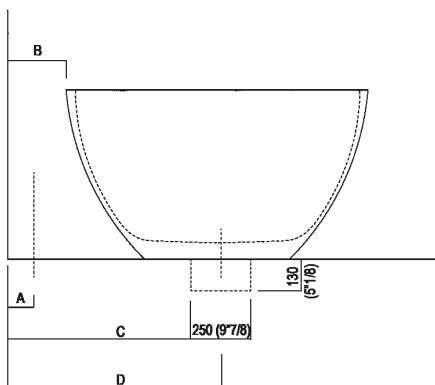

Altezza:	48 cm	18" 57/64 inches
Lunghezza:	160 cm	63" inches
Peso:	67 kg	148 lbs
Profondità :	85.4 cm	33" 5/8 inches
Capacità:	250 l	66 gal
Confezione:	100 x 172 x 65 cm	39" 3/8 x 24" 3/8 x 25" 5/8 inches
Peso della confezione:	117 kg	258 lbs

Main dimensions

Dimensions for recess

Dimensions for wall mounted taps

	A*	B**	C
FEZ2 (EFEZ027)	630 (24" 51/64)	-	80 (3" 5/32)
LIMÓN (ELIM433)	630 (24" 51/64)	-	80 (3" 5/32)
MEMORY (EMEM324, EMEM343)	630 (24" 51/64)	-	80 (3" 5/32)
(EMEM342)	630 (24" 51/64)	-	50 (1" 31/32)
MEMORY MIX (EMIX437)	630 (24" 51/64)	-	50 (1" 31/32)
SQUARE (ERUB1117)	-	700 (27" 9/16)	50 (1" 31/32)
(ERUB1118)	-	700 (27" 9/16)	80 (3" 5/32)
SEN (ESEN0912V)	-	700 (27" 9/16)	50 (1" 31/32)

* inserasse gruppo / axial distance for tap

** filo inferiore gruppo / Tap's lower edge

Dimensions for freestanding spoons

	A	B	C	D	E	F
FEZ2 (EFEZ026, .MET885)	90 (3 ³⁵ /64)	180 (7 ³ /32)	480 (18 ⁵⁷ /64)	610 (24 ¹ /64)	620 (24 ¹³ /32)	770 (30 ⁵ /16)
(EFEZ028)	135 (5 ⁵ /16)	210 (8 ¹⁷ /64)	510 (20 ⁵ /64)	635 (25 [*])	630 (24 ⁵¹ /64)	780 (30 ⁴⁵ /64)
LIMÓN (ELIM425)	135 (5 ⁵ /16)	210 (8 ¹⁷ /64)	510 (20 ⁵ /64)	635 (25 [*])	630 (24 ⁵¹ /64)	780 (30 ⁴⁵ /64)
MEMORY (EMEM325)	135 (5 ⁵ /16)	210 (8 ¹⁷ /64)	510 (20 ⁵ /64)	635 (25 [*])	630 (24 ⁵¹ /64)	780 (30 ⁴⁵ /64)
MEMORY MIX (EMIX425)	135 (5 ⁵ /16)	210 (8 ¹⁷ /64)	510 (20 ⁵ /64)	635 (25 [*])	630 (24 ⁵¹ /64)	780 (30 ⁴⁵ /64)
LIMÓN / MEMORY / MEMORY MIX (EMEM327)	90 (3 ³⁵ /64)	180 (7 ³ /32)	480 (18 ⁵⁷ /64)	610 (24 ¹ /64)	620 (24 ¹³ /32)	770 (30 ⁵ /16)
SQUARE (ERUB1112, ERUB1115)	90 (3 ³⁵ /64)	180 (7 ³ /32)	480 (18 ⁵⁷ /64)	610 (24 ¹ /64)	620 (24 ¹³ /32)	770 (30 ⁵ /16)
SEN (ESEN0911, ESEN0977)	90 (3 ³⁵ /64)	140 (5 ³³ /64)	440 (17 ²¹ /64)	565 (22 ¹ /4)	580 (22 ⁵³ /64)	730 (28 ⁴⁷ /64)