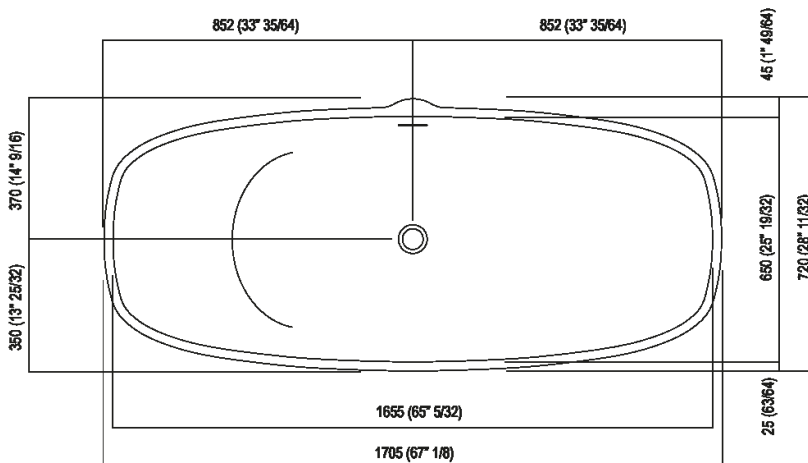

Finiture

White

White/dark grey

White/light grey

Materiali

Cristalplant® biobased

Altezza:	50.5 cm	19" 7/8 inches
Lunghezza:	170.5 cm	67" 1/8 inches
Peso:	76 kg	168 lbs
Profondità :	72 cm	28" 11/32 inches
Capacità:	273 l	72 gal
Confezione:	100 x 200 x 82 cm	39" 3/8 x 78" 3/4 x 32" 1/4 inches
Peso della confezione:	134 kg	295 lbs

Main dimensions

Dimensions for recess

Dimensions for wall mounted taps

	A*	B**	C
FEZ 2 (EFEZ027)	700 (27 ¹ / ₂)	-	80 (3 ⁵ / ₃₂)
LIMÓN (ELIM443)	700 (27 ¹ / ₂)	-	80 (3 ⁵ / ₃₂)
MEMORY (EMEM324, EMEM343)	700 (27 ¹ / ₂)	-	80 (3 ⁵ / ₃₂)
(EMEM342)	700 (27 ¹ / ₂)	-	50 (1 ³¹ / ₃₂)
MEMORY MIX (EMEM437)	700 (27 ¹ / ₂)	-	50 (1 ³¹ / ₃₂)
SQUARE (ERUB1117)	-	700 (27 ¹ / ₂)	50 (1 ³¹ / ₃₂)
(ERUB1118)	-	700 (27 ¹ / ₂)	80 (3 ⁵ / ₃₂)
SEN (ASEN0912V)	-	700 (27 ¹ / ₂)	50 (1 ³¹ / ₃₂)

* increase gruppo / axial distance for tap
 ** filo inferiore gruppo / Tap's lower edge

Dimensions for freestanding spouts

	A	B	C	D	E	F
FEZ 2 (EFEZ026, MET885) (EFEZ028)	90 (3 ³⁵ / ₆₄) 135 (5 ⁵ / ₁₆)	180 (7 ³ / ₃₂) 210 (8 ¹⁷ / ₆₄)	435 (17 ¹ / ₈) 470 (18 ¹ / ₂)	560 (22 ³ / ₆₄) 595 (23 ²⁷ / ₆₄)	620 (24 ¹³ / ₃₂) 650 (25 ¹⁹ / ₃₂)	1020 (40 ⁵ / ₃₂) 1050 (41 ¹¹ / ₃₂)
LIMÓN (ELIM425)	135 (5 ⁵ / ₁₆)	210 (8 ¹⁷ / ₆₄)	470 (18 ¹ / ₂)	595 (23 ²⁷ / ₆₄)	650 (25 ¹⁹ / ₃₂)	1050 (41 ¹¹ / ₃₂)
MEMORY (EMEM325)	135 (5 ⁵ / ₁₆)	210 (8 ¹⁷ / ₆₄)	470 (18 ¹ / ₂)	595 (23 ²⁷ / ₆₄)	650 (25 ¹⁹ / ₃₂)	1050 (41 ¹¹ / ₃₂)
MEMORY MIX (EMIX425)	135 (5 ⁵ / ₁₆)	210 (8 ¹⁷ / ₆₄)	470 (18 ¹ / ₂)	595 (23 ²⁷ / ₆₄)	620 (24 ¹³ / ₃₂)	1020 (40 ⁵ / ₃₂)
LIMÓN / MEMORY / MEMORY MIX (EMEM327)	90 (3 ³⁵ / ₆₄)	180 (7 ³ / ₃₂)	435 (17 ¹ / ₈)	560 (22 ³ / ₆₄)	620 (24 ¹³ / ₃₂)	1020 (40 ⁵ / ₃₂)
SQUARE (ERUB1112, ERUB1115)	90 (3 ¹ / ₈)	180 (7 ³ / ₃₂)	435 (17 ¹ / ₈)	560 (22 ³ / ₆₄)	620 (24 ¹³ / ₃₂)	1020 (40 ⁵ / ₃₂)
SEN (ESEN0911, ESEN0977)	90 (3 ³⁵ / ₆₄)	140 (5 ³³ / ₆₄)	365 (14 ³ / ₈)	490 (19 ¹⁹ / ₆₄)	590 (23 ¹⁵ / ₆₄)	990 (38 ³¹ / ₃₂)