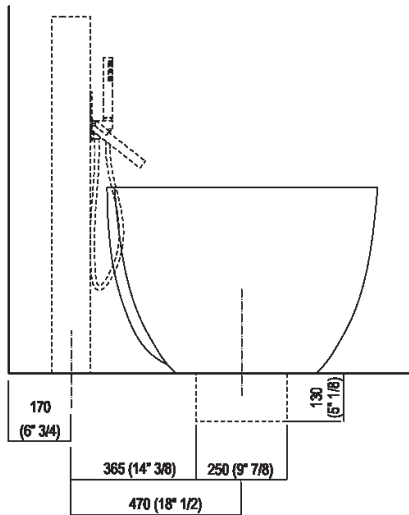

Main dimensions

Dimensions for recess

Dimensions for wall mounted taps

	A*	B**	C
FEZ 2 (EFEZ027)	700 (27 ¹ / ₂)	-	80 (3 ⁵ / ₃₂)
LIMÓN (ELIM443)	700 (27 ¹ / ₂)	-	80 (3 ⁵ / ₃₂)
MEMORY (EMEM324, EMEM343)	700 (27 ¹ / ₂)	-	80 (3 ⁵ / ₃₂)
(EMEM342)	700 (27 ¹ / ₂)	-	50 (1 ³¹ / ₃₂)
MEMORY MIX (EMEM437)	700 (27 ¹ / ₂)	-	50 (1 ³¹ / ₃₂)
SQUARE (ERUB1117)	-	700 (27 ¹ / ₂)	50 (1 ³¹ / ₃₂)
(ERUB1118)	-	700 (27 ¹ / ₂)	80 (3 ⁵ / ₃₂)
SEN (ASEN0912V)	-	700 (27 ¹ / ₂)	50 (1 ³¹ / ₃₂)

* increase gruppo / axial distance for tap
 ** filo inferiore gruppo / Tap's lower edge

Dimensions for freestanding spouts

	A	B	C	D	E	F
FEZ 2 (EFEZ026, MET885) (EFEZ028)	90 (3 ³⁵ / ₆₄) 135 (5 ⁵ / ₁₆)	180 (7 ³ / ₃₂) 210 (8 ¹⁷ / ₆₄)	435 (17 ¹ / ₈) 470 (18 ¹ / ₂)	560 (22 ³ / ₆₄) 595 (23 ²⁷ / ₆₄)	620 (24 ¹³ / ₃₂) 650 (25 ¹⁹ / ₃₂)	1020 (40 ⁵ / ₃₂) 1050 (41 ¹¹ / ₃₂)
LIMÓN (ELIM425)	135 (5 ⁵ / ₁₆)	210 (8 ¹⁷ / ₆₄)	470 (18 ¹ / ₂)	595 (23 ²⁷ / ₆₄)	650 (25 ¹⁹ / ₃₂)	1050 (41 ¹¹ / ₃₂)
MEMORY (EMEM325)	135 (5 ⁵ / ₁₆)	210 (8 ¹⁷ / ₆₄)	470 (18 ¹ / ₂)	595 (23 ²⁷ / ₆₄)	650 (25 ¹⁹ / ₃₂)	1050 (41 ¹¹ / ₃₂)
MEMORY MIX (EMIX425)	135 (5 ⁵ / ₁₆)	210 (8 ¹⁷ / ₆₄)	470 (18 ¹ / ₂)	595 (23 ²⁷ / ₆₄)	620 (24 ¹³ / ₃₂)	1020 (40 ⁵ / ₃₂)
LIMÓN / MEMORY / MEMORY MIX (EMEM327)	90 (3 ³⁵ / ₆₄)	180 (7 ³ / ₃₂)	435 (17 ¹ / ₈)	560 (22 ³ / ₆₄)	620 (24 ¹³ / ₃₂)	1020 (40 ⁵ / ₃₂)
SQUARE (ERUB1112, ERUB1115)	90 (3 ¹ / ₈)	180 (7 ³ / ₃₂)	435 (17 ¹ / ₈)	560 (22 ³ / ₆₄)	620 (24 ¹³ / ₃₂)	1020 (40 ⁵ / ₃₂)
SEN (ESEN0911, ESEN0977)	90 (3 ³⁵ / ₆₄)	140 (5 ³³ / ₆₄)	365 (14 ³ / ₈)	490 (19 ¹⁹ / ₆₄)	590 (23 ¹⁵ / ₆₄)	990 (38 ³¹ / ₃₂)

Dimensions for tap support

Note

**La vasca deve essere installata su un pavimento perfettamente piano.
The bathtub must be positioned on a flat floor surface.**

**E' necessario predisporre a pavimento un pozzetto.
It is necessary to prepare a recess in the floor.**