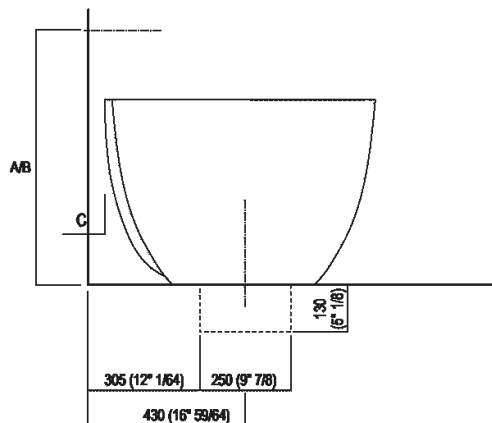

Finiture

White

White/dark grey

White/light grey

Materiali

Cristalplant® biobased

Altezza:	50.5 cm	19" 7/8 inches
Lunghezza:	170.5 cm	67" 1/8 inches
Peso:	76 kg	168 lbs
Profondità :	72 cm	28" 11/32 inches
Capacità:	273 l	72 gal
Confezione:	100 x 200 x 82 cm	39" 3/8 x 78" 3/4 x 32" 1/4 inches
Peso della confezione:	134 kg	295 lbs

Main dimensions

Dimensions for recess

Dimensions for wall mounted taps

	A*	B**	C
FEZ 2 (EFEZ027)	700 (27 ¹ / ₂)	-	80 (3 ⁵ / ₃₂)
LIMÓN (ELIM443)	700 (27 ¹ / ₂)	-	80 (3 ⁵ / ₃₂)
MEMORY (EMEM324, EMEM343)	700 (27 ¹ / ₂)	-	80 (3 ⁵ / ₃₂)
(EMEM342)	700 (27 ¹ / ₂)	-	50 (1 ³¹ / ₃₂)
MEMORY MIX (EMEM437)	700 (27 ¹ / ₂)	-	50 (1 ³¹ / ₃₂)
SQUARE (ERUB1117)	-	700 (27 ¹ / ₂)	50 (1 ³¹ / ₃₂)
(ERUB1118)	-	700 (27 ¹ / ₂)	80 (3 ⁵ / ₃₂)
SEN (ASEN0912V)	-	700 (27 ¹ / ₂)	50 (1 ³¹ / ₃₂)

* increase gruppo / axial distance for tap
 ** filo inferiore gruppo / Tap's lower edge

Dimensions for freestanding spouts

	A	B	C	D	E	F
FEZ 2 (EFEZ026, MET885) (EFEZ028)	90 (3 ³⁵ / ₆₄) 135 (5 ⁵ / ₁₆)	180 (7 ³ / ₃₂) 210 (8 ¹⁷ / ₆₄)	435 (17 ¹ / ₈) 470 (18 ¹ / ₂)	560 (22 ³ / ₆₄) 595 (23 ²⁷ / ₆₄)	620 (24 ¹³ / ₃₂) 650 (25 ¹⁹ / ₃₂)	1020 (40 ⁵ / ₃₂) 1050 (41 ¹¹ / ₃₂)
LIMÓN (ELIM425)	135 (5 ⁵ / ₁₆)	210 (8 ¹⁷ / ₆₄)	470 (18 ¹ / ₂)	595 (23 ²⁷ / ₆₄)	650 (25 ¹⁹ / ₃₂)	1050 (41 ¹¹ / ₃₂)
MEMORY (EMEM325)	135 (5 ⁵ / ₁₆)	210 (8 ¹⁷ / ₆₄)	470 (18 ¹ / ₂)	595 (23 ²⁷ / ₆₄)	650 (25 ¹⁹ / ₃₂)	1050 (41 ¹¹ / ₃₂)
MEMORY MIX (EMIX425)	135 (5 ⁵ / ₁₆)	210 (8 ¹⁷ / ₆₄)	470 (18 ¹ / ₂)	595 (23 ²⁷ / ₆₄)	620 (24 ¹³ / ₃₂)	1020 (40 ⁵ / ₃₂)
LIMÓN / MEMORY / MEMORY MIX (EMEM327)	90 (3 ³⁵ / ₆₄)	180 (7 ³ / ₃₂)	435 (17 ¹ / ₈)	560 (22 ³ / ₆₄)	620 (24 ¹³ / ₃₂)	1020 (40 ⁵ / ₃₂)
SQUARE (ERUB1112, ERUB1115)	90 (3 ¹ / ₈)	180 (7 ³ / ₃₂)	435 (17 ¹ / ₈)	560 (22 ³ / ₆₄)	620 (24 ¹³ / ₃₂)	1020 (40 ⁵ / ₃₂)
SEN (ESEN0911, ESEN0977)	90 (3 ³⁵ / ₆₄)	140 (5 ³³ / ₆₄)	365 (14 ³ / ₈)	490 (19 ¹⁹ / ₆₄)	590 (23 ¹⁵ / ₆₄)	990 (38 ³¹ / ₃₂)