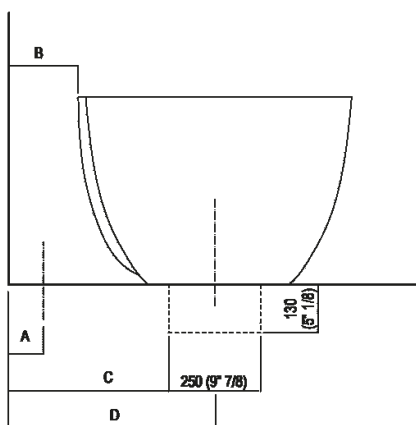

Main dimensions

Dimensions for recess

Dimensions for wall mounted taps

	A*	B**	C
FEZ 2 (EFEZ027)	700 (27 ¹ / ₂)	-	80 (3 ⁵ / ₃₂)
LIMÓN (ELIM443)	700 (27 ¹ / ₂)	-	80 (3 ⁵ / ₃₂)
MEMORY (EMEM324, EMEM343)	700 (27 ¹ / ₂)	-	80 (3 ⁵ / ₃₂)
(EMEM342)	700 (27 ¹ / ₂)	-	50 (1 ³¹ / ₃₂)
MEMORY MIX (EMEM437)	700 (27 ¹ / ₂)	-	50 (1 ³¹ / ₃₂)
SQUARE (ERUB1117)	-	700 (27 ¹ / ₂)	50 (1 ³¹ / ₃₂)
(ERUB1118)	-	700 (27 ¹ / ₂)	80 (3 ⁵ / ₃₂)
SEN (ASEN0912V)	-	700 (27 ¹ / ₂)	50 (1 ³¹ / ₃₂)

* increase gruppo / axial distance for tap
 ** filo inferiore gruppo / Tap's lower edge

Dimensions for freestanding spouts

	A	B	C	D	E	F
FEZ 2 (EFEZ026, MET885) (EFEZ028)	90 (3 ³⁵ / ₆₄) 135 (5 ⁵ / ₁₆)	180 (7 ³ / ₃₂) 210 (8 ¹⁷ / ₆₄)	435 (17 ¹ / ₈) 470 (18 ¹ / ₂)	560 (22 ³ / ₆₄) 595 (23 ²⁷ / ₆₄)	620 (24 ¹³ / ₃₂) 650 (25 ¹⁹ / ₃₂)	1020 (40 ⁵ / ₃₂) 1050 (41 ¹¹ / ₃₂)
LIMÓN (ELIM425)	135 (5 ⁵ / ₁₆)	210 (8 ¹⁷ / ₆₄)	470 (18 ¹ / ₂)	595 (23 ²⁷ / ₆₄)	650 (25 ¹⁹ / ₃₂)	1050 (41 ¹¹ / ₃₂)
MEMORY (EMEM325)	135 (5 ⁵ / ₁₆)	210 (8 ¹⁷ / ₆₄)	470 (18 ¹ / ₂)	595 (23 ²⁷ / ₆₄)	650 (25 ¹⁹ / ₃₂)	1050 (41 ¹¹ / ₃₂)
MEMORY MIX (EMIX425)	135 (5 ⁵ / ₁₆)	210 (8 ¹⁷ / ₆₄)	470 (18 ¹ / ₂)	595 (23 ²⁷ / ₆₄)	620 (24 ¹³ / ₃₂)	1020 (40 ⁵ / ₃₂)
LIMÓN / MEMORY / MEMORY MIX (EMEM327)	90 (3 ³⁵ / ₆₄)	180 (7 ³ / ₃₂)	435 (17 ¹ / ₈)	560 (22 ³ / ₆₄)	620 (24 ¹³ / ₃₂)	1020 (40 ⁵ / ₃₂)
SQUARE (ERUB1112, ERUB1115)	90 (3 ¹ / ₈)	180 (7 ³ / ₃₂)	435 (17 ¹ / ₈)	560 (22 ³ / ₆₄)	620 (24 ¹³ / ₃₂)	1020 (40 ⁵ / ₃₂)
SEN (ESEN0911, ESEN0977)	90 (3 ³⁵ / ₆₄)	140 (5 ³³ / ₆₄)	365 (14 ³ / ₈)	490 (19 ¹⁹ / ₆₄)	590 (23 ¹⁵ / ₆₄)	990 (38 ³¹ / ₃₂)

Dimensions for tap support

Note

**La vasca deve essere installata su un pavimento perfettamente piano.
The bathtub must be positioned on a flat floor surface.**

**E' necessario predisporre a pavimento un pozzetto.
It is necessary to prepare a recess in the floor.**