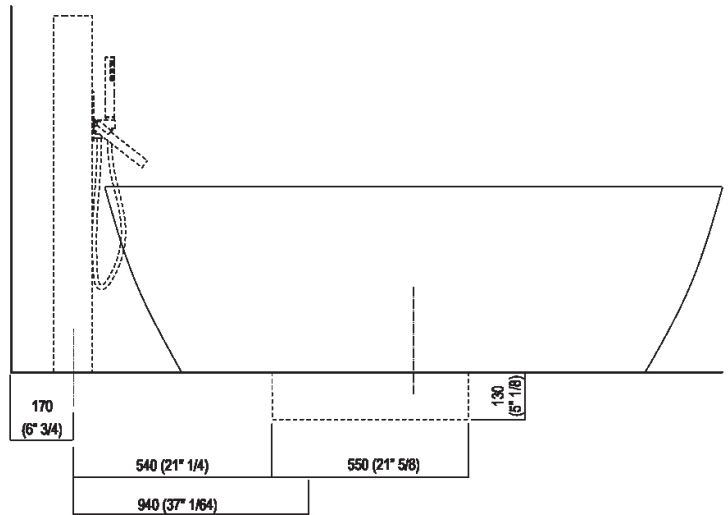

Main dimensions

Dimensions for recess

Dimensions for wall mounted taps

	A*	B**	C
FEZ 2 (EFEZ027)	700 (27 ¹ / ₂)	-	80 (3 ⁵ / ₃₂)
LIMÓN (ELIM443)	700 (27 ¹ / ₂)	-	80 (3 ⁵ / ₃₂)
MEMORY (EMEM324, EMEM343)	700 (27 ¹ / ₂)	-	80 (3 ⁵ / ₃₂)
(EMEM342)	700 (27 ¹ / ₂)	-	50 (1 ³¹ / ₃₂)
MEMORY MIX (EMEM437)	700 (27 ¹ / ₂)	-	50 (1 ³¹ / ₃₂)
SQUARE (ERUB1117)	-	700 (27 ¹ / ₂)	50 (1 ³¹ / ₃₂)
(ERUB1118)	-	700 (27 ¹ / ₂)	80 (3 ⁵ / ₃₂)
SEN (ASEN0912V)	-	700 (27 ¹ / ₂)	50 (1 ³¹ / ₃₂)

* increase gruppo / axial distance for tap
 ** filo inferiore gruppo / Tap's lower edge

Dimensions for freestanding spouts

	A	B	C	D	E	F
FEZ 2 (EFEZ026, MET885) (EFEZ028)	90 (3 ³⁵ / ₆₄) 135 (5 ⁵ / ₁₆)	180 (7 ³ / ₃₂) 210 (8 ¹⁷ / ₆₄)	435 (17 ¹ / ₈) 470 (18 ¹ / ₂)	560 (22 ³ / ₆₄) 595 (23 ²⁷ / ₆₄)	620 (24 ¹³ / ₃₂) 650 (25 ¹⁹ / ₃₂)	1020 (40 ⁵ / ₃₂) 1050 (41 ¹¹ / ₃₂)
LIMÓN (ELIM425)	135 (5 ⁵ / ₁₆)	210 (8 ¹⁷ / ₆₄)	470 (18 ¹ / ₂)	595 (23 ²⁷ / ₆₄)	650 (25 ¹⁹ / ₃₂)	1050 (41 ¹¹ / ₃₂)
MEMORY (EMEM325)	135 (5 ⁵ / ₁₆)	210 (8 ¹⁷ / ₆₄)	470 (18 ¹ / ₂)	595 (23 ²⁷ / ₆₄)	650 (25 ¹⁹ / ₃₂)	1050 (41 ¹¹ / ₃₂)
MEMORY MIX (EMIX425)	135 (5 ⁵ / ₁₆)	210 (8 ¹⁷ / ₆₄)	470 (18 ¹ / ₂)	595 (23 ²⁷ / ₆₄)	620 (24 ¹³ / ₃₂)	1020 (40 ⁵ / ₃₂)
LIMÓN / MEMORY / MEMORY MIX (EMEM327)	90 (3 ³⁵ / ₆₄)	180 (7 ³ / ₃₂)	435 (17 ¹ / ₈)	560 (22 ³ / ₆₄)	620 (24 ¹³ / ₃₂)	1020 (40 ⁵ / ₃₂)
SQUARE (ERUB1112, ERUB1115)	90 (3 ¹ / ₈)	180 (7 ³ / ₃₂)	435 (17 ¹ / ₈)	560 (22 ³ / ₆₄)	620 (24 ¹³ / ₃₂)	1020 (40 ⁵ / ₃₂)
SEN (ESEN0911, ESEN0977)	90 (3 ³⁵ / ₆₄)	140 (5 ³³ / ₆₄)	365 (14 ³ / ₈)	490 (19 ¹⁹ / ₆₄)	590 (23 ¹⁵ / ₆₄)	990 (38 ³¹ / ₃₂)

Dimensions for tap support

Note

**La vasca deve essere installata su un pavimento perfettamente piano.
The bathtub must be positioned on a flat floor surface.**

**E' necessario predisporre a pavimento un pozzetto.
It is necessary to prepare a recess in the floor.**