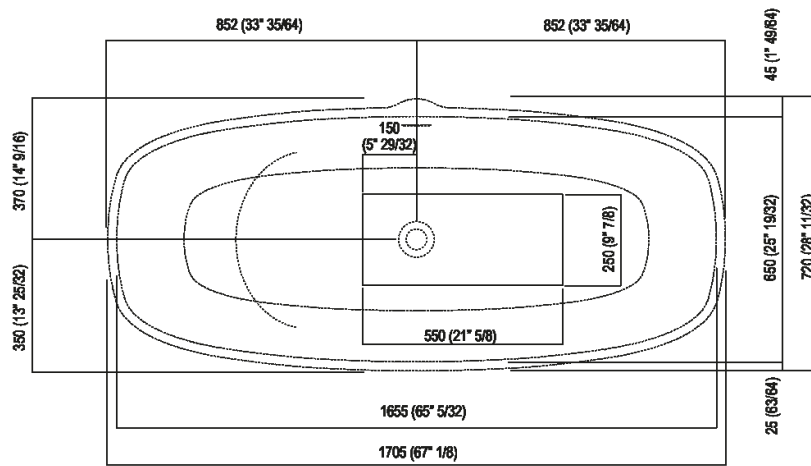

Finiture

White

White/dark grey

White/light grey

Materiali

Cristalplant® biobased

Altezza:	50.5 cm	19" 7/8 inches
Lunghezza:	170.5 cm	67" 1/8 inches
Peso:	76 kg	168 lbs
Profondità :	72 cm	28" 11/32 inches
Capacità:	273 l	72 gal
Confezione:	100 x 200 x 82 cm	39" 3/8 x 78" 3/4 x 32" 1/4 inches
Peso della confezione:	134 kg	295 lbs

Main dimensions

Dimensions for recess

Dimensions for wall mounted taps

	A*	B**	C
FEZ 2 (EFEZ027)	700 (27 ¹ / ₂)	-	80 (3 ⁵ / ₃₂)
LIMÓN (ELIM443)	700 (27 ¹ / ₂)	-	80 (3 ⁵ / ₃₂)
MEMORY (EMEM324, EMEM343)	700 (27 ¹ / ₂)	-	80 (3 ⁵ / ₃₂)
(EMEM342)	700 (27 ¹ / ₂)	-	50 (1 ³¹ / ₃₂)
MEMORY MIX (EMEM437)	700 (27 ¹ / ₂)	-	50 (1 ³¹ / ₃₂)
SQUARE (ERUB1117)	-	700 (27 ¹ / ₂)	50 (1 ³¹ / ₃₂)
(ERUB1118)	-	700 (27 ¹ / ₂)	80 (3 ⁵ / ₃₂)
SEN (ASEN0912V)	-	700 (27 ¹ / ₂)	50 (1 ³¹ / ₃₂)

* increase gruppo / axial distance for tap
 ** filo inferiore gruppo / Tap's lower edge

Dimensions for freestanding spouts

	A	B	C	D	E	F
FEZ 2 (EFEZ026, MET885) (EFEZ028)	90 (3 ³⁵ / ₆₄) 135 (5 ⁵ / ₁₆)	180 (7 ³ / ₃₂) 210 (8 ¹⁷ / ₆₄)	435 (17 ¹ / ₈) 470 (18 ¹ / ₂)	560 (22 ³ / ₆₄) 595 (23 ²⁷ / ₆₄)	620 (24 ¹³ / ₃₂) 650 (25 ¹⁹ / ₃₂)	1020 (40 ⁵ / ₃₂) 1050 (41 ¹¹ / ₃₂)
LIMÓN (ELIM425)	135 (5 ⁵ / ₁₆)	210 (8 ¹⁷ / ₆₄)	470 (18 ¹ / ₂)	595 (23 ²⁷ / ₆₄)	650 (25 ¹⁹ / ₃₂)	1050 (41 ¹¹ / ₃₂)
MEMORY (EMEM325)	135 (5 ⁵ / ₁₆)	210 (8 ¹⁷ / ₆₄)	470 (18 ¹ / ₂)	595 (23 ²⁷ / ₆₄)	650 (25 ¹⁹ / ₃₂)	1050 (41 ¹¹ / ₃₂)
MEMORY MIX (EMIX425)	135 (5 ⁵ / ₁₆)	210 (8 ¹⁷ / ₆₄)	470 (18 ¹ / ₂)	595 (23 ²⁷ / ₆₄)	620 (24 ¹³ / ₃₂)	1020 (40 ⁵ / ₃₂)
LIMÓN / MEMORY / MEMORY MIX (EMEM327)	90 (3 ³⁵ / ₆₄)	180 (7 ³ / ₃₂)	435 (17 ¹ / ₈)	560 (22 ³ / ₆₄)	620 (24 ¹³ / ₃₂)	1020 (40 ⁵ / ₃₂)
SQUARE (ERUB1112, ERUB1115)	90 (3 ¹ / ₈)	180 (7 ³ / ₃₂)	435 (17 ¹ / ₈)	560 (22 ³ / ₆₄)	620 (24 ¹³ / ₃₂)	1020 (40 ⁵ / ₃₂)
SEN (ESEN0911, ESEN0977)	90 (3 ³⁵ / ₆₄)	140 (5 ³³ / ₆₄)	365 (14 ³ / ₈)	490 (19 ¹⁹ / ₆₄)	590 (23 ¹⁵ / ₆₄)	990 (38 ³¹ / ₃₂)