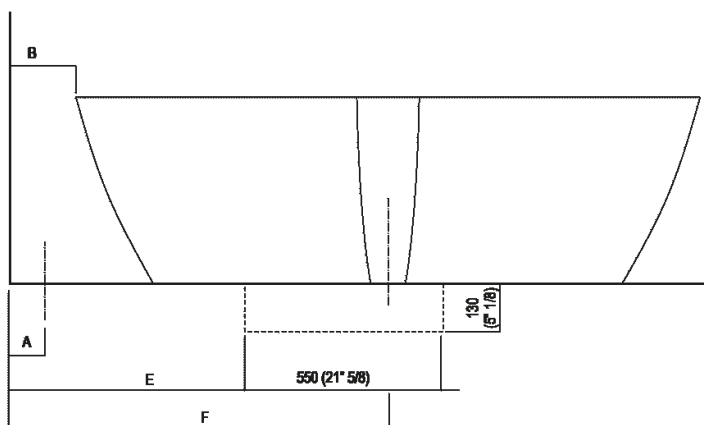

Finiture

White

White/dark grey

White/light grey

Materiali

Cristalplant® biobased

Altezza:	50.5 cm	19" 7/8 inches
Lunghezza:	170.5 cm	67" 1/8 inches
Peso:	76 kg	168 lbs
Profondità :	72 cm	28" 11/32 inches
Capacità:	273 l	72 gal
Confezione:	100 x 200 x 82 cm	39" 3/8 x 78" 3/4 x 32" 1/4 inches
Peso della confezione:	134 kg	295 lbs

Main dimensions

Dimensions for recess

Dimensions for wall mounted taps

	A*	B**	C
FEZ 2 (EFEZ027)	700 (27 ¹ / ₂)	-	80 (3 ⁵ / ₃₂)
LIMÓN (ELIM443)	700 (27 ¹ / ₂)	-	80 (3 ⁵ / ₃₂)
MEMORY (EMEM324, EMEM343)	700 (27 ¹ / ₂)	-	80 (3 ⁵ / ₃₂)
(EMEM342)	700 (27 ¹ / ₂)	-	50 (1 ³¹ / ₃₂)
MEMORY MIX (EMEM437)	700 (27 ¹ / ₂)	-	50 (1 ³¹ / ₃₂)
SQUARE (ERUB1117)	-	700 (27 ¹ / ₂)	50 (1 ³¹ / ₃₂)
(ERUB1118)	-	700 (27 ¹ / ₂)	80 (3 ⁵ / ₃₂)
SEN (ASEN0912V)	-	700 (27 ¹ / ₂)	50 (1 ³¹ / ₃₂)

* increase gruppo / axial distance for tap
 ** filo inferiore gruppo / Tap's lower edge

Dimensions for freestanding spouts

	A	B	C	D	E	F
FEZ 2 (EFEZ026, MET885) (EFEZ028)	90 (3 ³⁵ / ₆₄) 135 (5 ⁵ / ₁₆)	180 (7 ³ / ₃₂) 210 (8 ¹⁷ / ₆₄)	435 (17 ¹ / ₈) 470 (18 ¹ / ₂)	560 (22 ³ / ₆₄) 595 (23 ²⁷ / ₆₄)	620 (24 ¹³ / ₃₂) 650 (25 ¹⁹ / ₃₂)	1020 (40 ⁵ / ₃₂) 1050 (41 ¹¹ / ₃₂)
LIMÓN (ELIM425)	135 (5 ⁵ / ₁₆)	210 (8 ¹⁷ / ₆₄)	470 (18 ¹ / ₂)	595 (23 ²⁷ / ₆₄)	650 (25 ¹⁹ / ₃₂)	1050 (41 ¹¹ / ₃₂)
MEMORY (EMEM325)	135 (5 ⁵ / ₁₆)	210 (8 ¹⁷ / ₆₄)	470 (18 ¹ / ₂)	595 (23 ²⁷ / ₆₄)	650 (25 ¹⁹ / ₃₂)	1050 (41 ¹¹ / ₃₂)
MEMORY MIX (EMIX425)	135 (5 ⁵ / ₁₆)	210 (8 ¹⁷ / ₆₄)	470 (18 ¹ / ₂)	595 (23 ²⁷ / ₆₄)	620 (24 ¹³ / ₃₂)	1020 (40 ⁵ / ₃₂)
LIMÓN / MEMORY / MEMORY MIX (EMEM327)	90 (3 ³⁵ / ₆₄)	180 (7 ³ / ₃₂)	435 (17 ¹ / ₈)	560 (22 ³ / ₆₄)	620 (24 ¹³ / ₃₂)	1020 (40 ⁵ / ₃₂)
SQUARE (ERUB1112, ERUB1115)	90 (3 ¹ / ₈)	180 (7 ³ / ₃₂)	435 (17 ¹ / ₈)	560 (22 ³ / ₆₄)	620 (24 ¹³ / ₃₂)	1020 (40 ⁵ / ₃₂)
SEN (ESEN0911, ESEN0977)	90 (3 ³⁵ / ₆₄)	140 (5 ³³ / ₆₄)	365 (14 ³ / ₈)	490 (19 ¹⁹ / ₆₄)	590 (23 ¹⁵ / ₆₄)	990 (38 ³¹ / ₃₂)