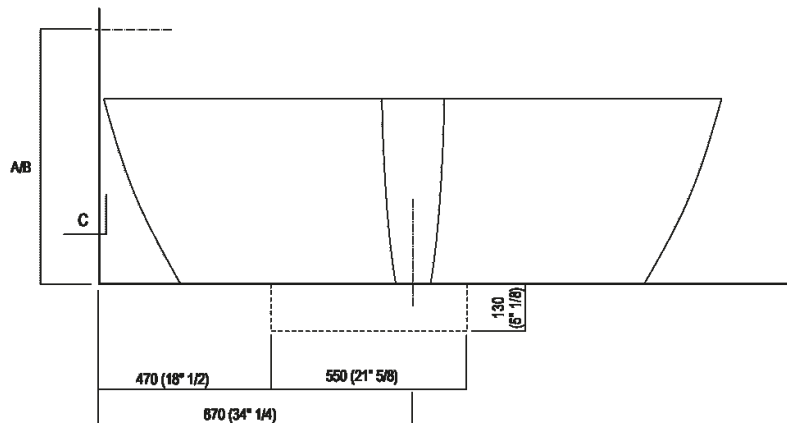

Finiture

White

White/dark grey

White/light grey

Materiali

Cristalplant® biobased

Altezza:	50.5 cm	19" 7/8 inches
Lunghezza:	170.5 cm	67" 1/8 inches
Peso:	76 kg	168 lbs
Profondità :	72 cm	28" 11/32 inches
Capacità:	273 l	72 gal
Confezione:	100 x 200 x 82 cm	39" 3/8 x 78" 3/4 x 32" 1/4 inches
Peso della confezione:	134 kg	295 lbs

Main dimensions

Dimensions for recess

Dimensions for wall mounted taps

	A*	B**	C
FEZ 2 (EFEZ027)	700 (27 ¹ / ₂)	-	80 (3 ⁵ / ₃₂)
LIMÓN (ELIM443)	700 (27 ¹ / ₂)	-	80 (3 ⁵ / ₃₂)
MEMORY (EMEM324, EMEM343)	700 (27 ¹ / ₂)	-	80 (3 ⁵ / ₃₂)
(EMEM342)	700 (27 ¹ / ₂)	-	50 (1 ³¹ / ₃₂)
MEMORY MIX (EMEM437)	700 (27 ¹ / ₂)	-	50 (1 ³¹ / ₃₂)
SQUARE (ERUB1117)	-	700 (27 ¹ / ₂)	50 (1 ³¹ / ₃₂)
(ERUB1118)	-	700 (27 ¹ / ₂)	80 (3 ⁵ / ₃₂)
SEN (ASEN0912V)	-	700 (27 ¹ / ₂)	50 (1 ³¹ / ₃₂)

* increase gruppo / axial distance for tap
 ** filo inferiore gruppo / Tap's lower edge

Dimensions for freestanding spouts

	A	B	C	D	E	F
FEZ 2 (EFEZ026, MET885) (EFEZ028)	90 (3 ³⁵ / ₆₄) 135 (5 ⁵ / ₁₆)	180 (7 ³ / ₃₂) 210 (8 ¹⁷ / ₆₄)	435 (17 ¹ / ₈) 470 (18 ¹ / ₂)	560 (22 ³ / ₆₄) 595 (23 ²⁷ / ₆₄)	620 (24 ¹³ / ₃₂) 650 (25 ¹⁹ / ₃₂)	1020 (40 ⁵ / ₃₂) 1050 (41 ¹¹ / ₃₂)
LIMÓN (ELIM425)	135 (5 ⁵ / ₁₆)	210 (8 ¹⁷ / ₆₄)	470 (18 ¹ / ₂)	595 (23 ²⁷ / ₆₄)	650 (25 ¹⁹ / ₃₂)	1050 (41 ¹¹ / ₃₂)
MEMORY (EMEM325)	135 (5 ⁵ / ₁₆)	210 (8 ¹⁷ / ₆₄)	470 (18 ¹ / ₂)	595 (23 ²⁷ / ₆₄)	650 (25 ¹⁹ / ₃₂)	1050 (41 ¹¹ / ₃₂)
MEMORY MIX (EMIX425)	135 (5 ⁵ / ₁₆)	210 (8 ¹⁷ / ₆₄)	470 (18 ¹ / ₂)	595 (23 ²⁷ / ₆₄)	620 (24 ¹³ / ₃₂)	1020 (40 ⁵ / ₃₂)
LIMÓN / MEMORY / MEMORY MIX (EMEM327)	90 (3 ³⁵ / ₆₄)	180 (7 ³ / ₃₂)	435 (17 ¹ / ₈)	560 (22 ³ / ₆₄)	620 (24 ¹³ / ₃₂)	1020 (40 ⁵ / ₃₂)
SQUARE (ERUB1112, ERUB1115)	90 (3 ¹ / ₈)	180 (7 ³ / ₃₂)	435 (17 ¹ / ₈)	560 (22 ³ / ₆₄)	620 (24 ¹³ / ₃₂)	1020 (40 ⁵ / ₃₂)
SEN (ESEN0911, ESEN0977)	90 (3 ³⁵ / ₆₄)	140 (5 ³³ / ₆₄)	365 (14 ³ / ₈)	490 (19 ¹⁹ / ₆₄)	590 (23 ¹⁵ / ₆₄)	990 (38 ³¹ / ₃₂)