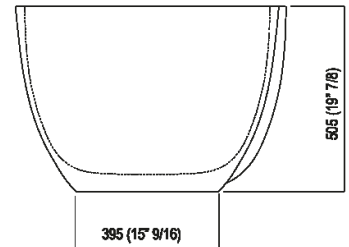

Finiture

White

White/dark grey

White/light grey

Materiali

Cristalplant® biobased

Altezza:	50.5 cm	19" 7/8 inches
Lunghezza:	170.5 cm	67" 1/8 inches
Peso:	76 kg	168 lbs
Profondità :	72 cm	28" 11/32 inches
Capacità:	273 l	72 gal
Confezione:	100 x 200 x 82 cm	39" 3/8 x 78" 3/4 x 32" 1/4 inches
Peso della confezione:	134 kg	295 lbs

Main dimensions

Dimensions for recess

Dimensions for wall mounted taps

	A*	B**	C
FEZ 2 (EFEZ027)	700 (27 ¹ / ₂)	-	80 (3 ⁵ / ₃₂)
LIMÓN (ELIM443)	700 (27 ¹ / ₂)	-	80 (3 ⁵ / ₃₂)
MEMORY (EMEM324, EMEM343)	700 (27 ¹ / ₂)	-	80 (3 ⁵ / ₃₂)
(EMEM342)	700 (27 ¹ / ₂)	-	50 (1 ³¹ / ₃₂)
MEMORY MIX (EMEM437)	700 (27 ¹ / ₂)	-	50 (1 ³¹ / ₃₂)
SQUARE (ERUB1117)	-	700 (27 ¹ / ₂)	50 (1 ³¹ / ₃₂)
(ERUB1118)	-	700 (27 ¹ / ₂)	80 (3 ⁵ / ₃₂)
SEN (ASEN0912V)	-	700 (27 ¹ / ₂)	50 (1 ³¹ / ₃₂)

* increase gruppo / axial distance for tap
 ** filo inferiore gruppo / Tap's lower edge

Dimensions for freestanding spouts

	A	B	C	D	E	F
FEZ 2 (EFEZ026, MET885) (EFEZ028)	90 (3 ³⁵ / ₆₄) 135 (5 ⁵ / ₁₆)	180 (7 ³ / ₃₂) 210 (8 ¹⁷ / ₆₄)	435 (17 ¹ / ₈) 470 (18 ¹ / ₂)	560 (22 ³ / ₆₄) 595 (23 ²⁷ / ₆₄)	620 (24 ¹³ / ₃₂) 650 (25 ¹⁹ / ₃₂)	1020 (40 ⁵ / ₃₂) 1050 (41 ¹¹ / ₃₂)
LIMÓN (ELIM425)	135 (5 ⁵ / ₁₆)	210 (8 ¹⁷ / ₆₄)	470 (18 ¹ / ₂)	595 (23 ²⁷ / ₆₄)	650 (25 ¹⁹ / ₃₂)	1050 (41 ¹¹ / ₃₂)
MEMORY (EMEM325)	135 (5 ⁵ / ₁₆)	210 (8 ¹⁷ / ₆₄)	470 (18 ¹ / ₂)	595 (23 ²⁷ / ₆₄)	650 (25 ¹⁹ / ₃₂)	1050 (41 ¹¹ / ₃₂)
MEMORY MIX (EMIX425)	135 (5 ⁵ / ₁₆)	210 (8 ¹⁷ / ₆₄)	470 (18 ¹ / ₂)	595 (23 ²⁷ / ₆₄)	620 (24 ¹³ / ₃₂)	1020 (40 ⁵ / ₃₂)
LIMÓN / MEMORY / MEMORY MIX (EMEM327)	90 (3 ³⁵ / ₆₄)	180 (7 ³ / ₃₂)	435 (17 ¹ / ₈)	560 (22 ³ / ₆₄)	620 (24 ¹³ / ₃₂)	1020 (40 ⁵ / ₃₂)
SQUARE (ERUB1112, ERUB1115)	90 (3 ¹ / ₈)	180 (7 ³ / ₃₂)	435 (17 ¹ / ₈)	560 (22 ³ / ₆₄)	620 (24 ¹³ / ₃₂)	1020 (40 ⁵ / ₃₂)
SEN (ESEN0911, ESEN0977)	90 (3 ³⁵ / ₆₄)	140 (5 ³³ / ₆₄)	365 (14 ³ / ₈)	490 (19 ¹⁹ / ₆₄)	590 (23 ¹⁵ / ₆₄)	990 (38 ³¹ / ₃₂)