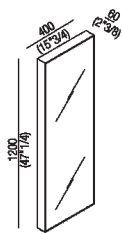

Specchio cm 120 x 40

A4X4282_

Benedini Associati, 2003

Programma di specchi.

Finiture

-  Anodizzato naturale
-  Verniciato bianco

Materiali

-  Alluminio

Specchio con struttura in alluminio anodizzato naturale verniciato in bianco (RAL9003), specchio con pellicola di sicurezza. Tutti gli elementi possono essere installati indifferentemente in orizzontale o in verticale. Kit di fissaggio compreso. Lo specchio è fissato a parete con viti e tasselli ad espansione.

Altezza:	120 cm	47" 1/4 inches
Larghezza:	40 cm	15" 3/4 inches
Profondità :	6.5 cm	2" 1/2 inches