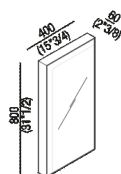

Specchio con luci cm 80 x 40  
 A4X4287\_

Benedini Associati, 2003

Programma di specchi con illuminazione.

Specchi con luci, struttura in alluminio anodizzato naturale o verniciato in bianco, specchio con pellicola di sicurezza e fascia luminosa sabbata e serigrafata in bianco, lampada interna fluorescente. Tutti gli elementi possono essere installati indifferentemente in orizzontale o in verticale. Kit di fissaggio compreso. Lo specchio è fissato a parete con viti e tasselli ad espansione.

Altezza:	80 cm	31" 1/2 inches
Larghezza:	80 cm	31" 1/2 inches
Profondità :	6 cm	2" 3/8 inches

**Finiture**

-  Anodizzato naturale
-  Verniciato bianco

**Materiali**

-  Alluminio