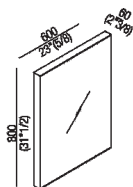

Specchio cm 80 x 60
 A4X4281H_

Benedini Associati, 2003

Programma di specchi.

Specchio con struttura in alluminio anodizzato naturale verniciato in bianco (RAL9003), specchio con pellicola di sicurezza. Tutti gli elementi possono essere installati indifferentemente in orizzontale o in verticale. Kit di fissaggio compreso. Lo specchio è fissato a parete con viti e tasselli ad espansione.

Altezza:	80 cm	31" 1/2 inches
Larghezza:	60 cm	23" 5/8 inches
Profondità :	6.5 cm	2" 1/2 inches

Finiture

Anodizzato naturale

Verniciato bianco

Materiali

Alluminio