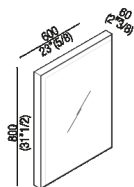

Specchio con luci cm 80 x 60
 A4X4287H_

Benedini Associati, 2003

Programma di specchi con illuminazione.

Specchi con luci, struttura in alluminio anodizzato naturale o verniciato in bianco, specchio con pellicola di sicurezza e fascia luminosa sabbata e serigrafata in bianco, lampada interna fluorescente. Tutti gli elementi possono essere installati indifferentemente in orizzontale o in verticale. Kit di fissaggio compreso. Lo specchio è fissato a parete con viti e tasselli ad espansione.

Altezza: 80 cm 31" 1/2 inches

Larghezza: 60 cm 23" 5/8 inches

Profondità : 6 cm 2" 3/8 inches

Finiture

Anodizzato naturale

Verniciato bianco

Materiali

Alluminio