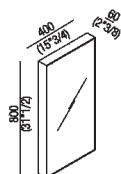

Specchio cm 80 x 40

A4X4281\_

Benedini Associati, 2003

Programma di specchi.

**Finiture**

Anodizzato naturale

Verniciato bianco

**Materiali**

Alluminio

Specchio con struttura in alluminio anodizzato naturale verniciato in bianco (RAL9003), specchio con pellicola di sicurezza. Tutti gli elementi possono essere installati indifferentemente in orizzontale o in verticale. Kit di fissaggio compreso. Lo specchio è fissato a parete con viti e tasselli ad espansione.

Altezza: 80 cm 31" 1/2 inches

Larghezza: 40 cm 15" 3/4 inches

Profondità : 6.5 cm 2" 1/2 inches