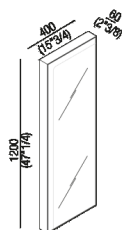

Specchio con luci cm 120 x 40  
 A4X4288\_

Benedini Associati, 2003

Programma di specchi con illuminazione.

Specchi con luci, struttura in alluminio anodizzato naturale o verniciato in bianco, specchio con pellicola di sicurezza e fascia luminosa sabbata e serigrafata in bianco, lampada interna fluorescente. Tutti gli elementi possono essere installati indifferentemente in orizzontale o in verticale. Kit di fissaggio compreso. Lo specchio è fissato a parete con viti e tasselli ad espansione.

Altezza:	120 cm	47" 1/4 inches
Larghezza:	40 cm	15" 3/4 inches
Profondità :	6 cm	2" 3/8 inches