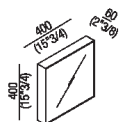

Specchio cm 40 x 40
 A4X4280_

Benedini Associati, 2003

Programma di specchi.

Specchio con struttura in alluminio anodizzato naturale verniciato in bianco (RAL9003), specchio con pellicola di sicurezza. Tutti gli elementi possono essere installati indifferentemente in orizzontale o in verticale. Kit di fissaggio compreso. Lo specchio è fissato a parete con viti e tasselli ad espansione.

Altezza:	40 cm	15" 3/4 inches
Larghezza:	40 cm	15" 3/4 inches
Profondità :	6.5 cm	2" 1/2 inches

Finiture

Verniciato bianco opaco

Materiali

Alluminio