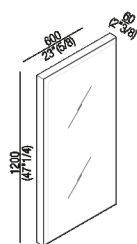

Specchio con luci cm 120 x 60
 A4X4288H_

Benedini Associati, 2003

Programma di specchi con illuminazione.

Finiture

-  Anodizzato naturale
-  Verniciato bianco

Materiali

-  Alluminio

Specchi con luci, struttura in alluminio anodizzato naturale o verniciato in bianco, specchio con pellicola di sicurezza e fascia luminosa sabbata e serigrafata in bianco, lampada interna fluorescente. Tutti gli elementi possono essere installati indifferentemente in orizzontale o in verticale. Kit di fissaggio compreso. Lo specchio è fissato a parete con viti e tasselli ad espansione.

Altezza:	120 cm	120 (47"1/4) inches
Larghezza:	60 cm	60 (23"5/8) inches
Profondità :	6.5 cm	6,5 (2"1/2) inches

Dimensioni principali

IMMAGINE NON DISPONIBILE