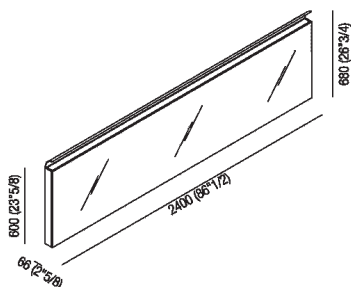

Specchio orizzontale L cm 240, H cm 60, parabola e superficie luminosa L cm 240 ASPE02700_

Benedini Associati, 2002

Specchio rettangolare dotato di sistema di illuminazione integrata

Specchio rettangolare con luce riflessa da parabola in alluminio bianca. Specchio con bordo a filo lucido spessore 3+3 mm con pellicola di sicurezza, lampada fluorescente. Versione orizzontale con fianchi in acciaio inox lucido o satinato, versione verticale con fianchi bianchi. Kit di fissaggio compreso. La parabola riflettente e la superficie luminosa possono avere lunghezza pari allo specchio o misure inferiori.

Altezza:	60 cm	23" 5/8 inches
Larghezza:	240 cm	94" 1/2 inches
Profondità :	6.6 cm	2" 5/8 inches

Finiture

- Lucido
- Satinato
- Verniciato bianco
- Verniciato bianco X

Materiali

- Acciaio inox
- Alluminio

Dimensioni principali