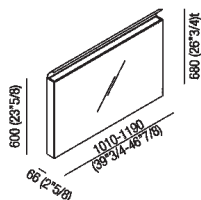

---

Specchio orizzontale speciale (L) da 101 a 119 cm, H cm 60, parabola e superficie luminosa (L) da 101 a 119 cm  
ASPE0271O\_S

Benedini Associati, 2002

Specchio rettangolare dotato di sistema di illuminazione integrata

---

Specchio rettangolare con luce riflessa da parabola in alluminio bianca. Specchio con bordo a filo lucido spessore 3+3 mm con pellicola di sicurezza, lampada fluorescente. Versione orizzontale con fianchi in acciaio inox lucido o satinato, versione verticale con fianchi bianchi. Kit di fissaggio compreso. La parabola riflettente e la superficie luminosa possono avere lunghezza pari allo specchio o misure inferiori.

#### Materiali

-  Acciaio inox
-  Alluminio

Dimensioni principali