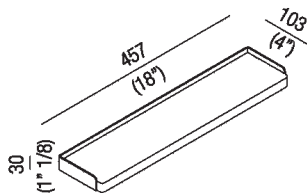

Mensola larghezza 45,7 cm
 AMAC0652_

Konstantin Grcic, 2000

Complementi per il bagno in acciaio inox e
 Solid surface.

Accessori realizzati in acciaio inox con finitura lucida o satinata. Mensole in Solid surface bianco. Kit di fissaggio compresi. Il fissaggio degli accessori a parete si realizza mediante viti e tasselli ad espansione.

Altezza:	3 cm	1"1/8 inches
Larghezza:	45.7 cm	18" inches
Profondità :	10.3 cm	4" inches

Finiture

Lucido

Satinato

Bianco

Materiali

solid surface

Acciaio inox

Dimensioni principali