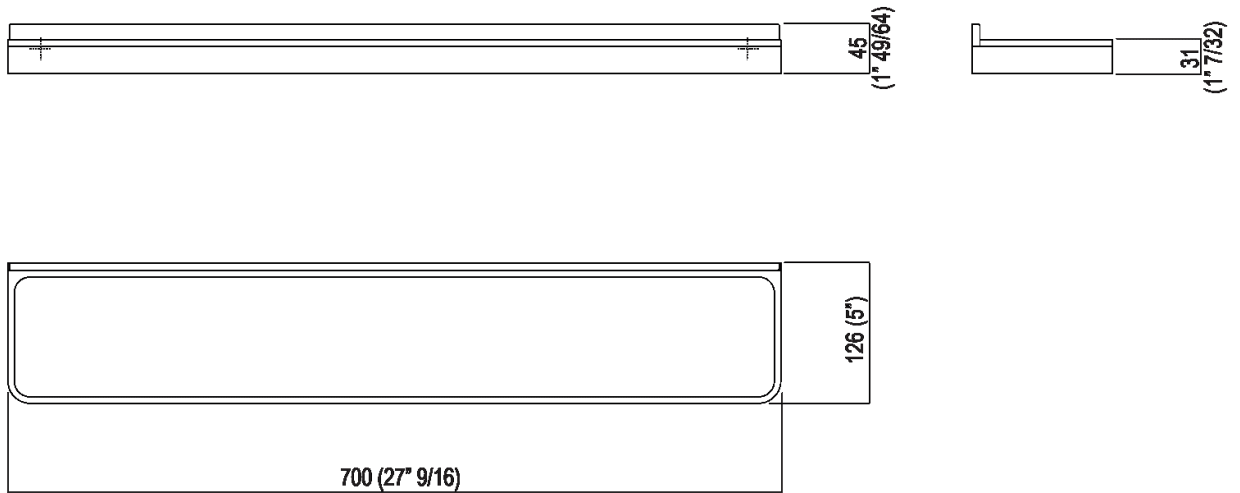

Mensola 70 cm

AMEM856\_

Benedini Associati, 2010

**Materiali**

Marmo

Acciaio inox

Cristalplant®

Ottone

Altezza:	4.5 cm	1" 3/4 inches
Larghezza:	70 cm	27" 1/2 inches
Profondità :	12.6 cm	5" inches

Dimensioni principali - versione in Cristalplant®

Dimensioni principali - versione in marmo