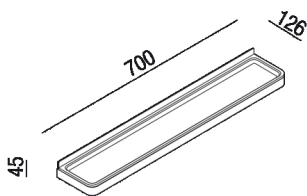

Mensola 70 cm

AMEM856\_

Benedini Associati, 2010

**Materiali**

Marmo

Acciaio inox

Cristalplant®

Ottone

Altezza:	4.5 cm	1" 3/4 inches
Larghezza:	70 cm	27" 1/2 inches
Profondità :	12.6 cm	5" inches

Dimensioni principali - versione in Cristalplant®

Dimensioni principali - versione in marmo