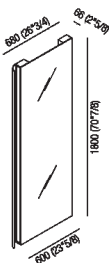

Specchio verticale base cm 60, H cm 180, parabola e superficie luminosa H cm 180 ASPE0275V

Benedini Associati, 2002

Specchio rettangolare dotato di sistema di illuminazione integrata

Specchio rettangolare con luce riflessa da parabola in alluminio bianca. Specchio con bordo a filo lucido spessore 3+3 mm con pellicola di sicurezza, lampada fluorescente. Versione orizzontale con fianchi in acciaio inox lucido o satinato, versione verticale con fianchi bianchi. Kit di fissaggio compreso. La parabola riflettente e la superficie luminosa possono avere lunghezza pari allo specchio o misure inferiori.

Altezza:	180 cm	70" 7/8 inches
Larghezza:	60 cm	23" 5/8 inches
Profondità :	6.6 cm	2" 5/8 inches

**Finiture**

-  Lucido
-  Satinato
-  Verniciato bianco
-  Verniciato bianco X

**Materiali**

-  Acciaio inox
-  Alluminio

Dimensioni principali