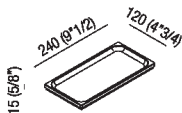

Mensola in Cristalplant® L 24 cm  
 A369210Z

Benedini Associati, 2004

Mensola in Cristalplant®.

Programma di accessori e lampade. Supporti realizzati in acciaio inox satinato o lucido ed elementi in Cristalplant® bianco.

Altezza:	1.5 cm	5/8" inches
Larghezza:	24 cm	9" 1/2 inches
Profondità :	12 cm	4" 3/4 inches

Note: Kit di fissaggio compreso. Il fissaggio degli accessori a parete si realizza mediante viti e tasselli ad espansione. Quantitativo minimo d'ordine 4 pezzi per qualsiasi combinazione di articolo e finitura; per quantità inferiori supplemento del 20%.