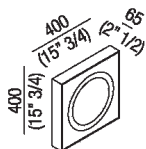

Lampada
A4X4283_

Benedini Associati, 2003

Luci 4x4

Struttura in alluminio anodizzato naturale o verniciato in bianco, lampada interna fluorescente, diffusore in cristallo temperato bianco con serigrafia bianca. Kit di fissaggio compreso. Tutti gli elementi possono essere installati indifferentemente in orizzontale, in verticale a parete o a soffitto. La lampada è fissata a parete con viti e tasselli ad espansione.

Altezza: 40 cm 15" 3/4 inches

Larghezza: 40 cm 15" 3/4 inches

Profondità : 6.5 cm 2" 1/2 inches

Finiture

Anodizzato naturale

Verniciato bianco opaco

Materiali

Alluminio