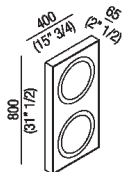

Lampada  
 A4X4284\_

Benedini Associati, 2003

Luci 4x4

Struttura in alluminio anodizzato naturale o verniciato in bianco, lampada interna fluorescente, diffusore in cristallo temperato bianco con serigrafia bianca. Kit di fissaggio compreso. Tutti gli elementi possono essere installati indifferentemente in orizzontale, in verticale a parete o a soffitto. La lampada è fissata a parete con viti e tasselli ad espansione.

Altezza:	80 cm	31" 1/2 inches
Larghezza:	40 cm	15" 3/4 inches
Profondità :	6.5 cm	2" 1/2 inches

**Finiture**

Anodizzato naturale

**Materiali**

Alluminio