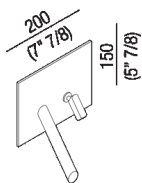

Gruppo lavabo/bidet con miscelatore monocomando joystick ad incasso, con bocca dritta
 ARUB0930D_

Benedini Associati, 2005

Miscelatore lavabo e bidet.

Finiture

Lucido

Satinato

Materiali

Acciaio inox

Gruppo lavabo/bidet con miscelatore monocomando joystick ad incasso, con bocca dritta

Altezza:	15 cm	5"7/8 inches
Larghezza:	20 cm	7"7/8 inches