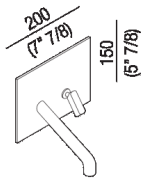

Gruppo lavabo/bidet con miscelatore monocomando joystick ad incasso, con bocca curva
ARUB0930C_

Benedini Associati, 2005

Miscelatore lavabo e bidet.

Gruppo lavabo/bidet con miscelatore monocomando joystick ad incasso, con bocca curva

Altezza: 15 cm 15 inches

Larghezza: 20 cm 20 inches

Finiture

Materiali