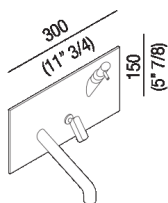

Gruppo lavabo/bidet con miscelatore monocomando joystick ad incasso e dispenser sapone, con bocca curva
 ARUB0931C_

Benedini Associati, 2005

Miscelatore lavabo e bidet.

Finiture

Lucido

Satinato

Materiali

Acciaio inox

Gruppo lavabo/bidet con miscelatore monocomando joystick ad incasso e dispenser sapone, con bocca curva

Altezza:	15 cm	5"7/8 inches
Larghezza:	30 cm	11"3/4 inches