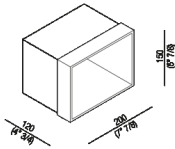

Mensola a semincasso
 AMEN0946_

Benedini Associati, 2005

Accessori.

Mensola da semincasso in acciaio inox, con finitura lucida o satinata, che completa l'omonima serie di rubinetti, affiancabili ai gruppi a parete.

Altezza: 15 cm 15" 7/8 inches

Larghezza: 20 cm 7" 7/8 inches

Profondità : 12 cm 4" 3/4 inches

Finiture

Lucido

Satinato

Materiali

Acciaio inox