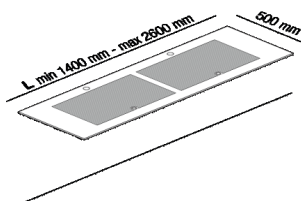

Piano autoportante, con 2 invasi, provvisto di staffe sottopiano

AELLNE0\_2

Benedini Associati, Andrés Jost, Diego Cisi, 2015

Programma di piani lavabo autoportanti in marmo Petit Granit caratterizzato dal segno leggero e dalla elevata configurabilità

#### Materiali

Marmo

Corian®

Il piano Ell autoportante con due invasi è supportato da staffe fissate a parete. Il bordo frontale è rastremato, mentre i bordi laterali possono essere rastremati o dritti per posizionamento in angolo o in nicchia. Realizzato in marmo Petit Granit. Gli invasi sono liberamente posizionabili su tutta la lunghezza del piano rispettando le distanze dai bordi e quella tra gli invasi e sono completi di griglia. L'invaso non è completo di piletta. Utilizza piletta .MET0569 con sifone a scomparsa .PLA0456.

Note: Su richiesta, e dopo valutazione tecnica, sono possibili altri tipi di marmi con costi da preventivare. Disponibile con lunghezza minima di cm 80 e massima di cm 260.