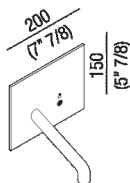

Gruppo lavabo con comando elettronico, con bocca curva
ARUB1026C_

Benedini Associati, 2005

Rubinetti a parete per lavabo.

Gruppo lavabo con comando elettronico, con bocca curva. Regolazione flusso e temperatura non gestita

Altezza: 15 cm 5" 7/8 inches

Larghezza: 20 cm 7" 7/8 inches

Finiture

Lucido

Satinato

Materiali

Acciaio inox