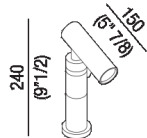

---

Miscelatore lavabo monoforo, monocomando progressivo con bocca inclinabile e flessibili di alimentazione

ARUB1021\_

Benedini Associati, 2005

Rubinetti su piano per lavabo.

---

---

Miscelatore lavabo monoforo, monocomando progressivo con bocca inclinabile e flessibili di alimentazione

---

Altezza: 24 cm 9" 1/2 inches

---

Profondità : 15 cm 5" 7/8 inches

---

---